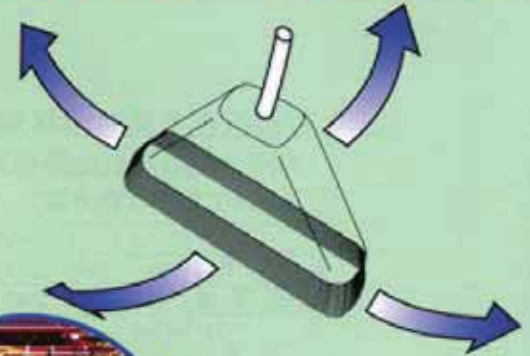

乗用管理機での大豆畝間除草散布に最適

ブラッシングエース大型 (ラウンド25L動力付)

※ホースは別売になります。

カバーが前後、
左右に自在に動く!!

コード No	1267300	
カバー寸法(mm)	480×372×160	
本体質量(g)	696~726	
圧力(MPa)	1.0	1.5
水量(ℓ/min)	0.50	0.62
取付ネジ	G1/4	

※寸法、質量につきましては、ブラシにより変動があります。

特長

- (1) 乗用管理機に取付ける事により、大面積での畝間除草作業が可能です。
- (2) 地面にブラシの先端を軽く接地することにより、栽培作物への飛散を抑えます。
- (3) 自在金具が付いている為、カバーが前後、左右に動き地面の凹凸にも対応出来ます。
- (4) 透明カバーにより散布状況を確認しながら、作業が出来ます。

株式会社 永田製作所
<http://www.nagataseisakusyo.co.jp>