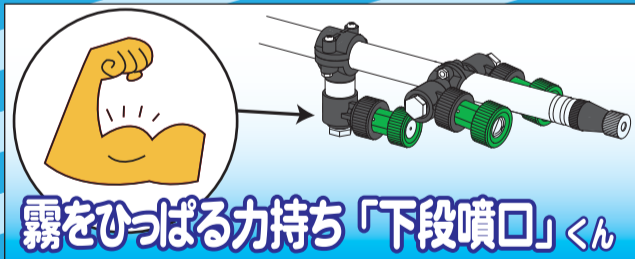

スプレーノズルのパイオニア

株式会社永田製作所

- ●仕様・データ及び実装部品は予告なく変更することがありますのでご了承ください。
- ●本紙の記載内容は2014年5月現在のものです。

ご用命は下記の販売店へどうぞ

本社 555-0013 大阪府 大阪市西淀川区千舟1丁目5-41 TEL06-6473-0835 FAX06-6472-6280
(株)北海道永田 007-0847 北海道 札幌市東区北47条東16丁目1番8号 TEL011-784-3881 FAX011-784-3746
(株)東北永田 960-8116 福島県 福島市春日町1番34号 TEL024-534-1451 FAX024-531-6575
(株)永田東海 420-0835 静岡県 静岡市葵区横田町7-12 TEL054-251-1566 FAX054-251-1567
(株)永田名古屋 455-0055 愛知県 名古屋市港区品川町1丁目41番地 TEL052-651-5599 FAX052-651-5400
(株)和歌山永田 649-6551 和歌山県 紀の川市上田井1125番地5 TEL0736-73-4907 FAX0736-73-6902
(株)永田製作所 四国 790-0942 愛媛県 松山市古川北1丁目23-2 TEL089-956-8131 FAX089-957-1485
(株)永田製作所 中国 709-0614 岡山県 岡山市東区竹原1142-1 TEL086-297-6623 FAX086-297-0266
(株)九州永田 861-4106 熊本県 熊本市南区南高江6丁目3番28号 TEL096-357-2602 FAX096-357-3389

11329_201405