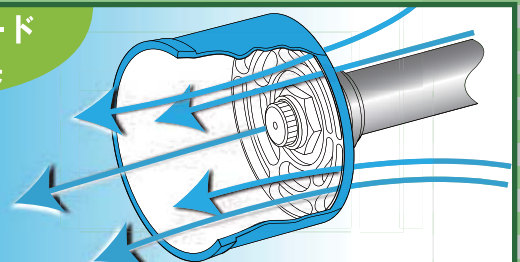

大型フードで強力噴霧!!

ニュー スパウトノズル SP-700

Nagataの
鉄砲ノズルです。

- 霧の遠距離鉄砲
- 葉裏まで防除が可能

噴霧状での
距離UP

すると

作業効率
UP!

ビッグフード効果で
広角(噴霧)状態での
散布付着率がアップ!!

コードNo.	1133200	取付ねじ	G1/4	
全長	700mm	重量	590g	
孔径	2.5mm	最高使用圧力	3.0MPa	
噴霧状態 / 圧力MPa	1.5	2.0	2.5	
	直射	12.4	14.3	15.9
水量 (ℓ/min)	噴霧	5.3	6.4	7.3
	直射	14.0	14.0	14.0
到達距離 (m)	噴霧	6.0	6.0	6.0

実寸大

用途

噴霧動画へ

製品情報へ

特徴
1

ビッグフード効果により空気の吸い込みが多く、霧の到達がアップしました。

特徴
2

手元握りの調節で直射から円錐まで自由に調節ができます。

特徴
3

先端フードの散布方向も変えやすくホースの取り回しも楽になりました。

ビッグフード
効果

スプレーノズルのパイオニア

株式会社永田製作所