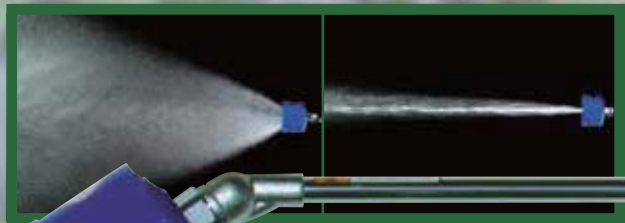

大型フードで強力噴霧!!

ニュー スパウトノズル SP-700

Nagataの
鉄砲ノズルです。

- 霧の遠距離鉄砲
- 葉裏まで防除が可能

噴霧状での
距離UP

すると

作業効率
UP!

ビッグフード効果で
広角(噴霧)状態での
散布付着率がアップ!!

コードNo.	1133200	取付ねじ	G1/4	
全長	700mm	重量	590g	
孔径	2.5mm	最高使用圧力	3.0MPa	
噴霧状態 / 圧力MPa	1.5	2.0	2.5	
	直射	12.4	14.3	15.9
水量 (ℓ/min)	噴霧	5.3	6.4	7.3
	直射	14.0	14.0	14.0
到達距離 (m)	噴霧	6.0	6.0	6.0

実寸大

用途

噴霧動画へ

製品情報へ

特徴
1

ビッグフード効果により空気の吸い込みが多く、霧の到達がアップしました。

特徴
2

手元握りの調節で直射から円錐まで自由に調節ができます。

特徴
3

先端フードの散布方向も変えやすくホースの取り回しも楽になりました。

ビッグフード
効果

スプレーノズルのパイオニア

株式会社永田製作所