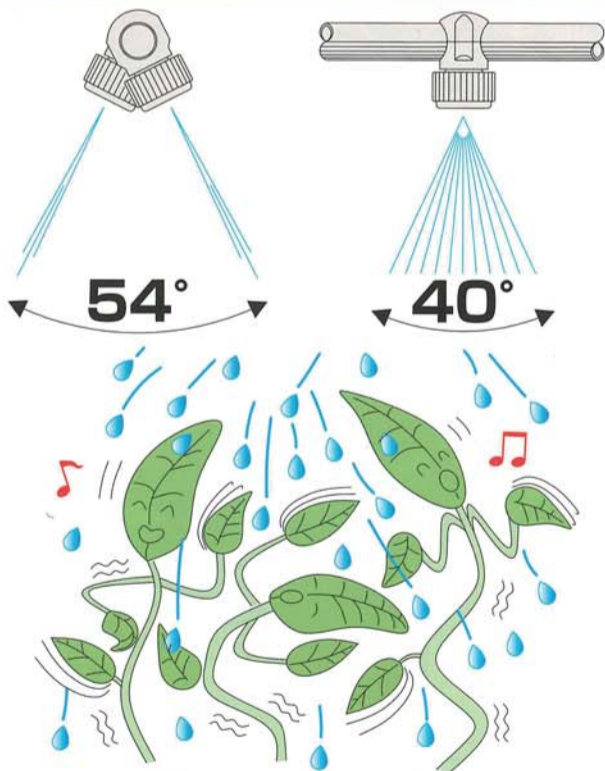

噴口革命

PART-2

軽量にして頑強
優れた防除効果

次世代型茶用ノズル

アタックノズル

Attack

ついに見つけた!

軌跡の黄金比

54 × 40

チドリ角度

噴射角度

これぞ **54×40** の威力!
葉っぱが踊れば枝も揺れる!
葉ウラも枝も根元もビッショリ!

アタックノズルは高性能

左右両方向に噴霧するチドリ角度54°は表層部の葉面を揺るがし、葉裏への付着性を格段に高めました。

指向性を強めた噴霧角度40°の噴射は強烈な浸透性で、高い防除効果を発揮。

無駄になるキリが少なく、経済的です。