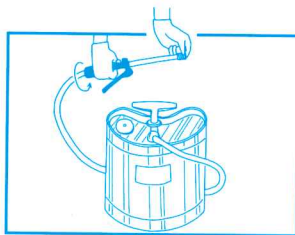

田水

水田

初期除草剤用 〈フロアブルノズル〉

株式会社 永田製作所

この度は当社の
水田初期除草剤用
フロアブルノズルを
選定頂き誠に有難う
ございます。

〈特徴〉

本製品は軽量で、水田用除草剤
フロアブル剤を早く、楽に
散布作業ができます。

〈使用方法〉

- ①人力噴霧器を使用しコックを
樹脂製レバーコックに
取替えて下さい。
- ②薬剤の入ったボトルを軽く上
下に振って原液のまま薬剤を
タンクに入れて2~3kg/cm²の
圧力でレバーを軽く握り畦
よりスポット散布して下さい。
- ③作業終了後は速やかに噴霧器
及びノズルを十分に水洗い
して下さい。水洗いを怠ると
薬剤が凝固して器具の故障の
原因になります。

使用方法

①

②

③

◎ご使用時は薬剤に付いている
使用注意事項をよくお読み
頂き正しくご使用下さい。