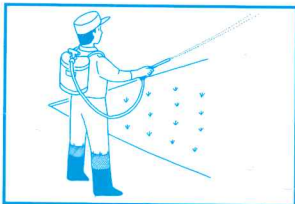

田水

水田

初期除草剤用 〈フロアブルノズル〉

株式会社 永田製作所

この度は当社の
水田初期除草剤用
フロアブルノズルを
選定頂き誠に有難う
ございます。

〈特徴〉

本製品は軽量で、水田用除草剤
フロアブル剤を早く、楽に
散布作業ができます。

〈使用方法〉

- ①人力噴霧器を使用しコックを
樹脂製レバーコックに
取替えて下さい。
- ②薬剤の入ったボトルを軽く上
下に振って原液のまま薬剤を
タンクに入れて2~3kg/cm²の
圧力でレバーを軽く握り畦
よりスポット散布して下さい。
- ③作業終了後は速やかに噴霧器
及びノズルを十分に水洗い
して下さい。水洗いを怠ると
薬剤が凝固して器具の故障の
原因になります。

使用方法

①

②

③

◎ご使用時は薬剤に付いている
使用注意事項をよくお読み
頂き正しくご使用下さい。