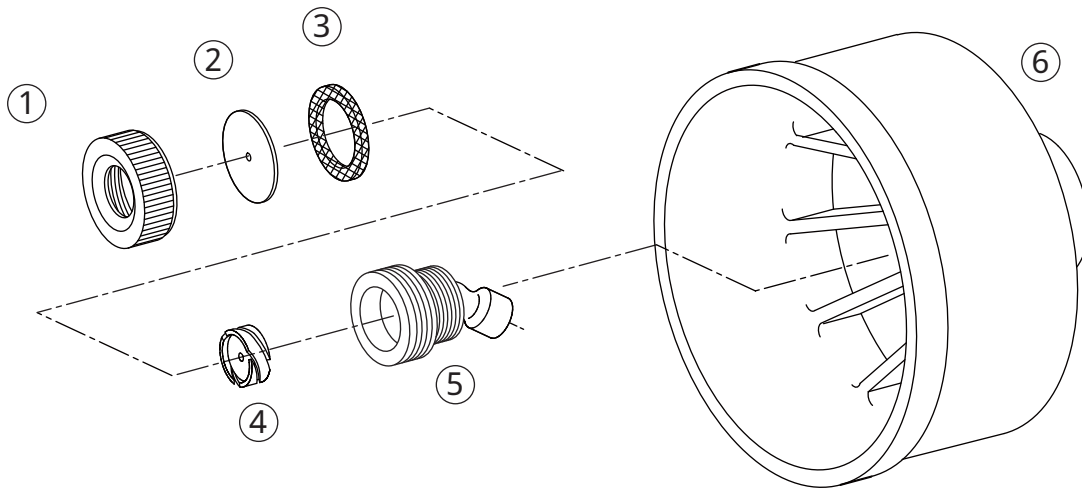

メガフルコーン 霧密ちゃん

1133500

No.	コード番号	部品名称	個数	備考	No.	コード番号	部品名称	個数	備考
1	1101001	キャップ	1		5	1133502	本体	1	
2	1101002	噴板	1	穴径... 2.0	6	1133105	樹脂フード	1	青色
3	1101003	噴板用パッキン	1	24x18x2					
4	1133501	親子中子	1						