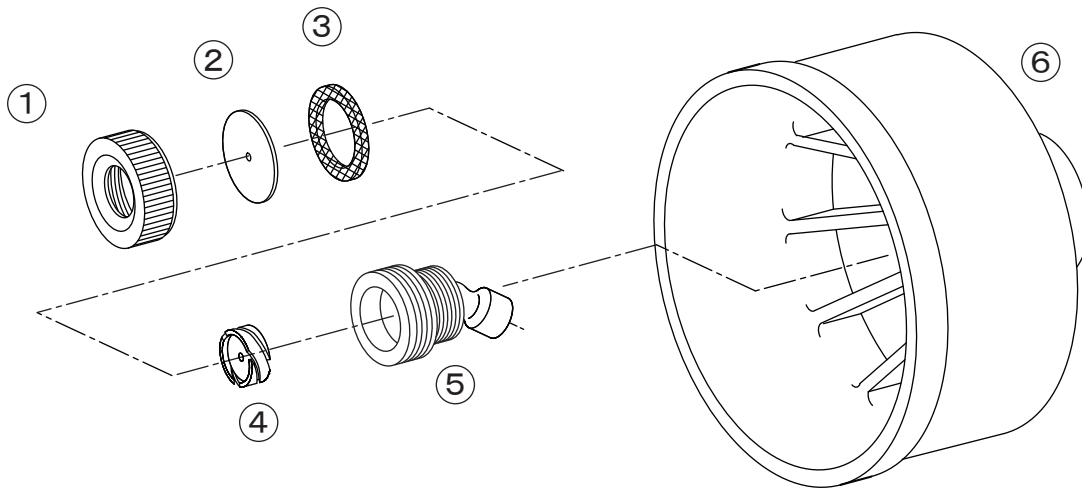

メガフルコーン 霧密ちゃん

No.	コード番号	部品名称	個数	備考	No.	コード番号	部品名称	個数	備考
1	1101001	キャップ	1		5	1133502	本体	1	
2	1101002	噴板	1	穴径...φ2.0	6	1133105	樹脂フード	1	青色
3	1101003	噴板用パッキン	1	24x18x2					
4	1133501	親子中子	1						