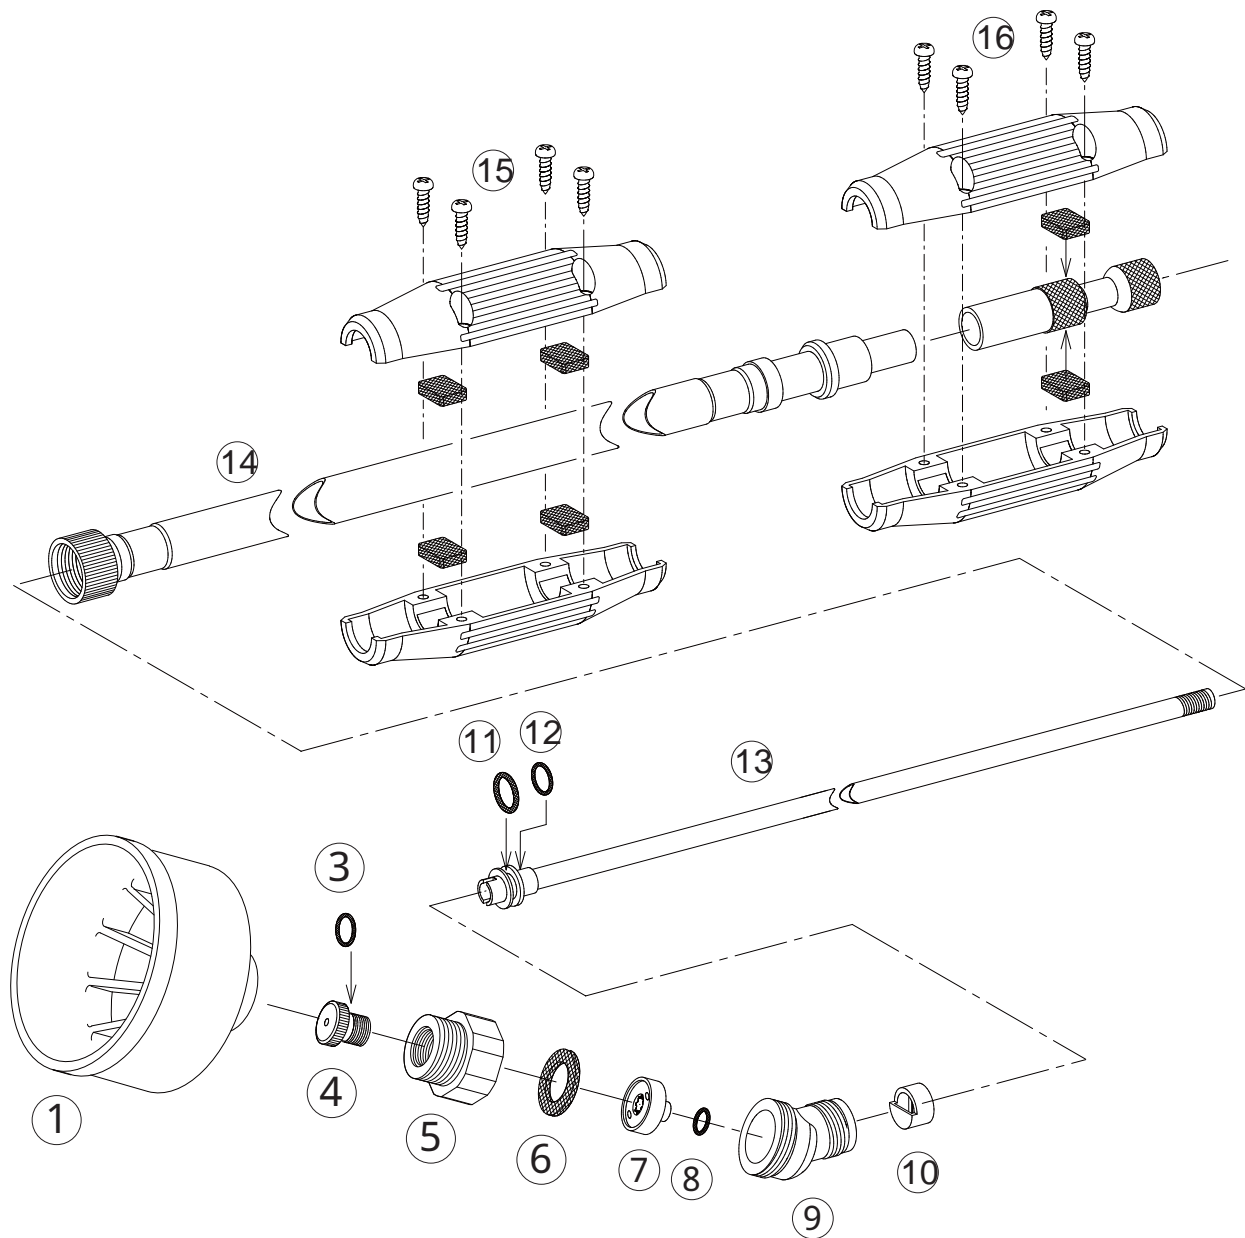

霧風ロング 1300

1133700

No.	コード番号	部品名称	個数	備考
1	1133105	樹脂フード	1	青色
3	3100400	Oリング	1	P - 8
3・4	1133101	噴口	1	穴型... 2.0,Oリング付
5・6	1133601	フード取付アダプター	1	パッキン付
6	1110905	パッキン	1	26x18x2
7	1133602	中子	1	中子付き
8	3100200	Oリング	1	P - 5

No.	コード番号	部品名称	個数	備考
9	1133603	ノズルヘッド	1	
10	1110901	切替シート(完)	1	ピン付
11	3100700	Oリング	1	P - 10 A
12	3112800	Oリング	1	S - 10
11 - 16	1133701	本体パイプー式	1	中芯、中間、手元握り付
15	1113305	中間握り	1	(16x16赤)ゴム板、ビス付
16	1133605	手元握り	1	(16x18赤)ゴム板、ビス付