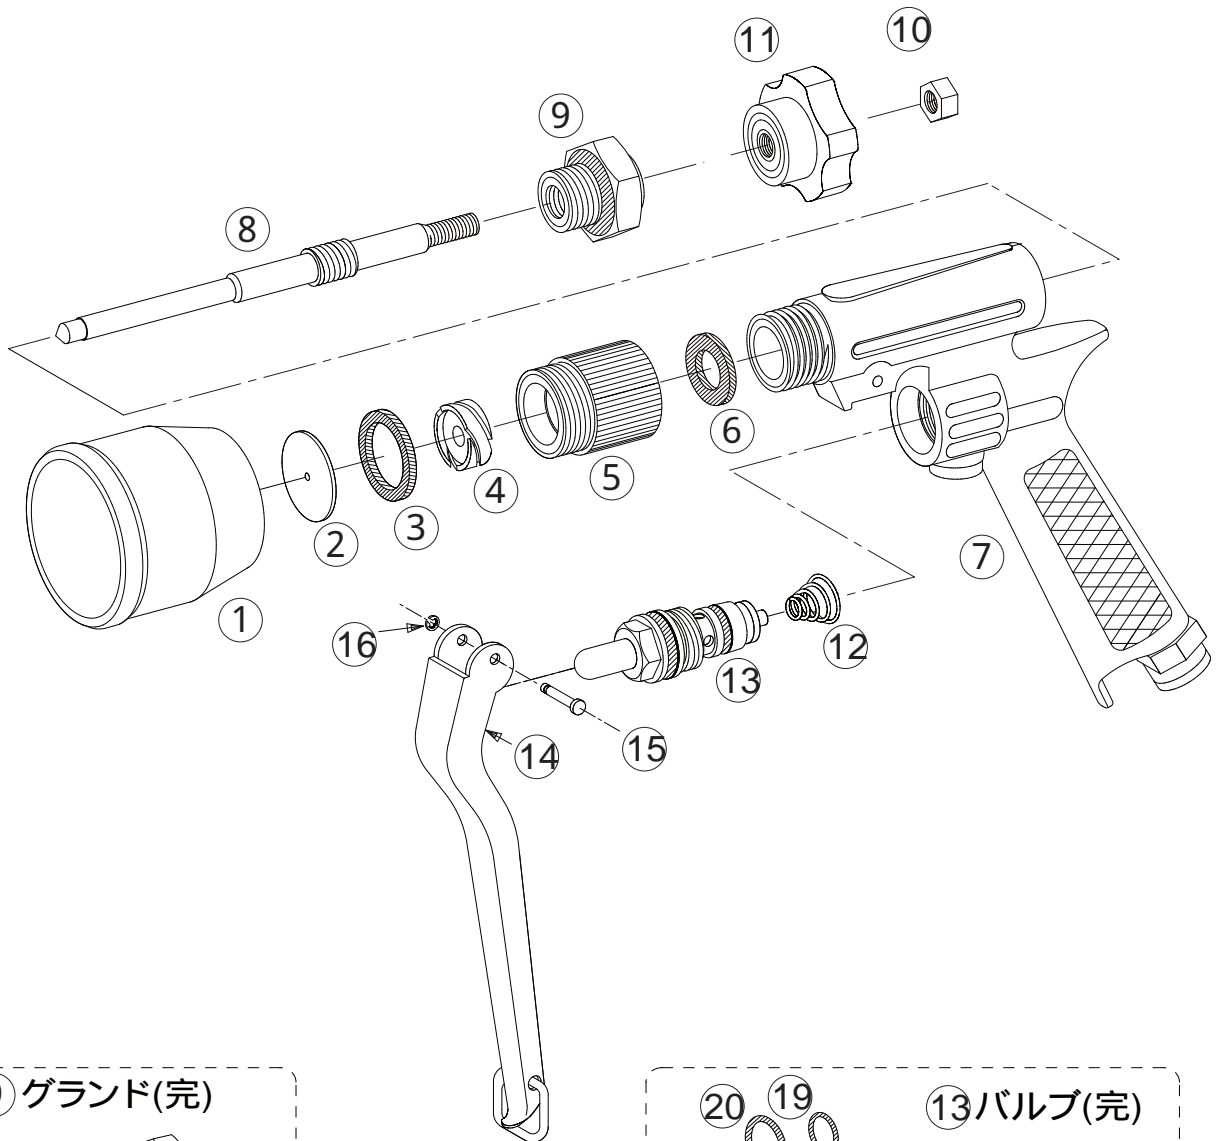

フード付ピストル噴口 FS-1

1122000

No.	コード番号	部品名称	個数	備考
1	1100103	アルミフード	1	
2	1100101	噴板	1	穴径... 1.8
3	1100104	噴板用パッキン	1	24x18x2
4	1100102	中子	1	
5・6	1100107	フード取付金具 (完)	1	パッキン付
6	1100115	フード取付金具用パッキン	1	21x15x1.5
7	1100116	胴本体	1	ジョイント付
8	1100114	中芯	1	
9	1100112	グランド (完)	1	パッキン、Oリング付
10	1100812	M 6 ナット	1	
11	1100106	調節用つまみ	1	M 6
8・10・11	1100105	中芯一式	1	つまみ、ナット付

No.	コード番号	部品名称	個数	備考
12	1100308	バルブ用スプリング	1	
13	1100307	バルブ (完)	1	
14	1100109	レバー カン付	1	
15	1100110	レバー止めピン	1	
16	1100111	E リング	1	2.3
17	1100117	パッキン	1	23x15x2
18	3100400	O リング	2	P-8
19	3100600	O リング	1	P-1 0
20	3101000	O リング	1	P-1 4
7・12・13 14 ~ 16	1100108	本体 (完)	1	バルブ、レバー付
21	*****	バルブシート	1	