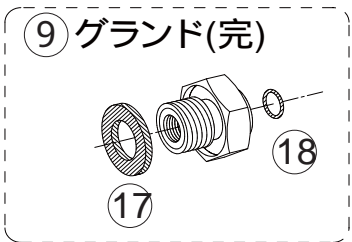

フード付ピストル噴口 FS-1

1122000

No.	コード番号	部品名称	個数	備考
1	1100103	アルミフード	1	
2	1100101	噴板	1	穴径... 1.8
3	1100104	噴板用パッキン	1	24x18x2
4	1100102	中子	1	
5・6	1100107	フード取付金具 (完)	1	パッキン付
6	1100115	フード取付金具用パッキン	1	21x15x1.5
7	1100116	胴本体	1	ジョイント付
8	1100114	中芯	1	
9	1100112	グランド (完)	1	パッキン、Oリング付
10	1100812	M 6 ナット	1	
11	1100106	調節用つまみ	1	M 6
8・10・11	1100105	中芯一式	1	つまみ、ナット付

No.	コード番号	部品名称	個数	備考
12	1100308	バルブ用スプリング	1	
13	1100307	バルブ (完)	1	
14	1100109	レバー カン付	1	
15	1100110	レバー止めピン	1	
16	1100111	E リング	1	2.3
17	1100117	パッキン	1	23x15x2
18	3100400	O リング	2	P-8
19	3100600	O リング	1	P-1 0
20	3101000	O リング	1	P-1 4
7・12・13 14 ~ 16	1100108	本体 (完)	1	バルブ、レバー付
21	*****	バルブシート	1	