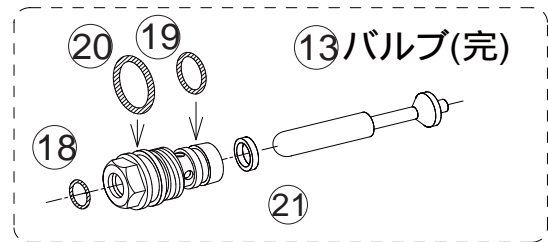

フード付ピストル噴口 FS-1

1122000

No.	コード番号	部品名称	個数	備考
1	1100103	アルミフード	1	
2	1100101	噴板	1	穴径... 1.8
3	1100104	噴板用パッキン	1	24x18x2
4	1100102	中子	1	
5・6	1100107	フード取付金具 (完)	1	パッキン付
6	1100115	フード取付金具用パッキン	1	21x15x1.5
7	1100116	胴本体	1	ジョイント付
8	1100114	中芯	1	
9	1100112	グランド (完)	1	パッキン、Oリング付
10	1100812	M 6 ナット	1	
11	1100106	調節用つまみ	1	M 6
8・10・11	1100105	中芯一式	1	つまみ、ナット付

No.	コード番号	部品名称	個数	備考
12	1100308	バルブ用スプリング	1	
13	1100307	バルブ (完)	1	
14	1100109	レバー カン付	1	
15	1100110	レバー止めピン	1	
16	1100111	E リング	1	2.3
17	1100117	パッキン	1	23x15x2
18	3100400	O リング	2	P-8
19	3100600	O リング	1	P-1 0
20	3101000	O リング	1	P-1 4
7・12・13 14 ~ 16	1100108	本体 (完)	1	バルブ、レバー付
21	*****	バルブシート	1	