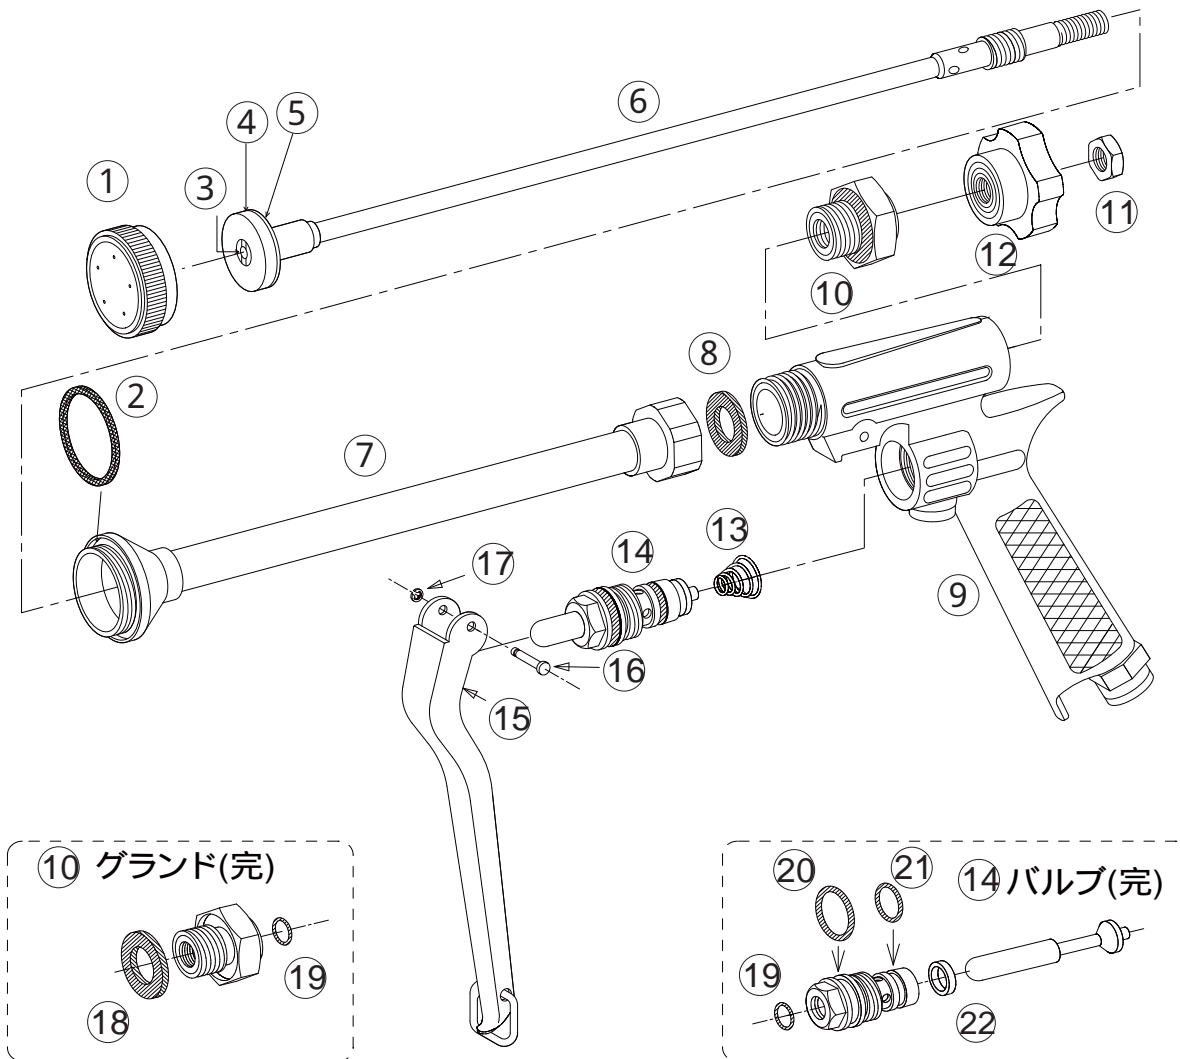

## ピストル噴口 AF - 5

1122200

No.	コード番号	部品名称	個数	備考	No.	コード番号	部品名称	個数	備考
1	1100302	噴口	1	穴径... 0.7x5ヶ所	12	1100106	調節用つまみ	1	M6
2	1100220	パッキン	1	29x24x1.5	13	1100308	バルブ用スプリング	1	
3	1100306	シート止めビス	1		14	1100307	バルブ(完)	1	
4	1100305	ハイゼックスシート	1		15	1100109	レバー(完)	1	カン付
5	1100304	シート用座金	1		16	1100110	レバー止めピン	1	
3~6	1100221	中芯(完)	1	座金、シート、ビス付	17	1100111	Eリング	1	2.3
3~6	1100303	中芯一式	1	座金、シート、ビス	18	1100117	グラント用パッキン	1	23x15x2
11・12				つまみ、ナット付	19	3100400	Oリング	2	P-8
2・7・8	1100222	本体パイプ(完)	1	パッキン付	20	3101000	Oリング	1	P-14
8	1114908	本体接続用パッキン	1	21x13x1.5	21	3100600	Oリング	1	P-10
9	1100116	胴本体(完)	1	ジョイント付	9	1100108	本体(完)	1	バルブ、レバー付
10	1100112	グラント(完)	1	パッキン、Oリング付	13~17				
11	1100812	M6ナット			22	*****	パブルシート	1	