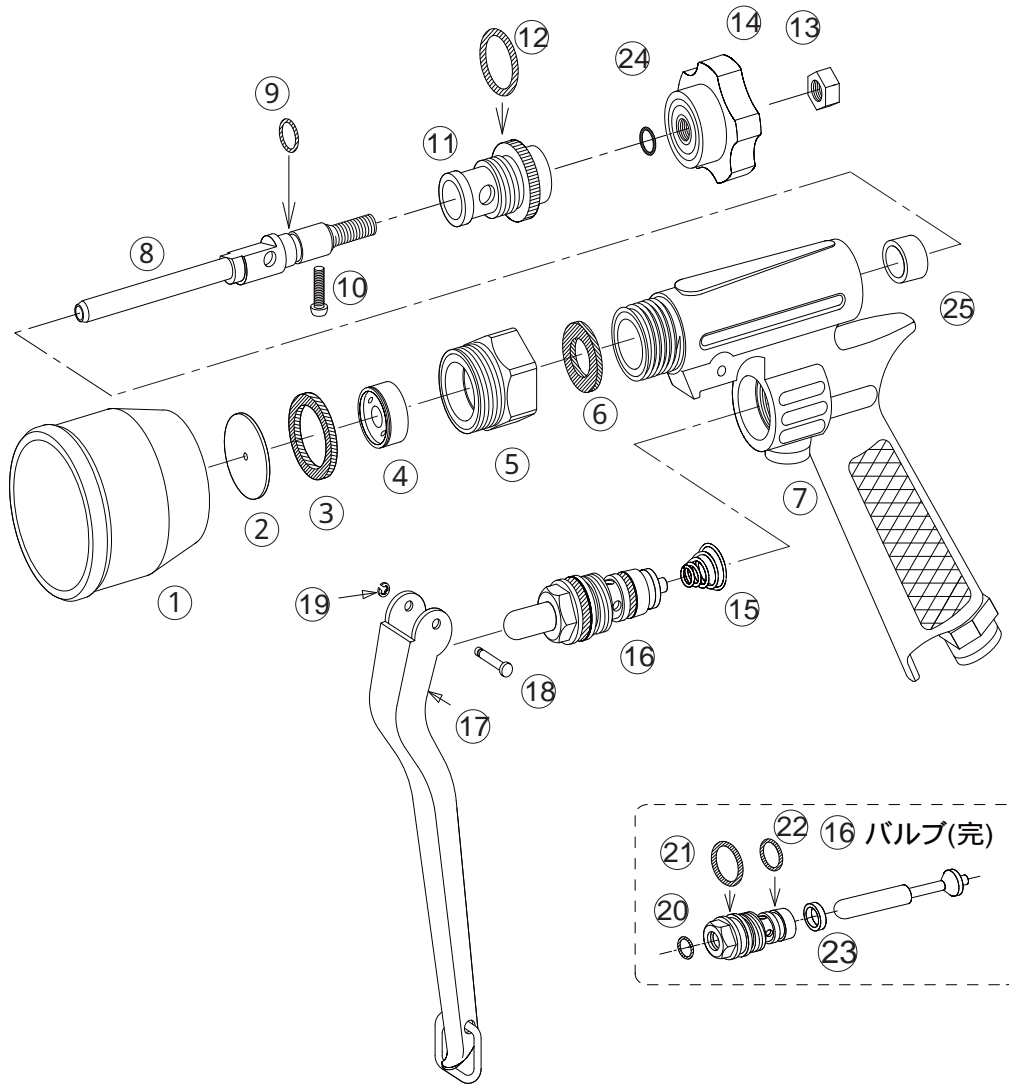

ピストルエースPAS

1122400

No.	コード番号	部品名称	個数	備考
1	1122404	樹脂フード	1	赤色
2	1100101	噴板	1	穴径... 1.8
3	1100104	噴板用パッキン	1	24x18x3
4	1112501	中子	1	
5・6	1122406	フード取付金具(完)	1	パッキン付
6	1114908	本体接続用パッキン	1	21x13x1.5
7	1122408	胴本体(完)	1	ジョイント、プッシュ付
8・9	1122401	中芯(完)	1	Oリング付
9	3100210	Oリング	1	P - 6
10	1122504	ビス	1	M3 x 1.2
11・12	1122403	グランド(完)	1	Oリング付
8~14	1122407	中芯一式	1	つまみ、ナット付
12	3100900	Oリング	1	P - 1.2

No.	コード番号	部品名称	個数	備考
13	1100812	M6ナット	1	
14	1122409	調節用つまみ	1	M6
15	1100308	バルブ用スプリング	1	
16	1100307	バルブ(完)	1	
17	1100109	レバー(完)	1	カン付
18	1100110	レバー止めピン	1	
19	1100111	Eリング	1	
20	3100400	Oリング	1	P - 8
21	3101000	Oリング	1	P - 1.4
22	3100600	Oリング	1	P - 1.0
7 15~19	1122402	本体(完)	1	バルブ、レバー付
23	*****	パブルシート	1	
24	*****	座金	1	
25	*****	プッシュ	1	