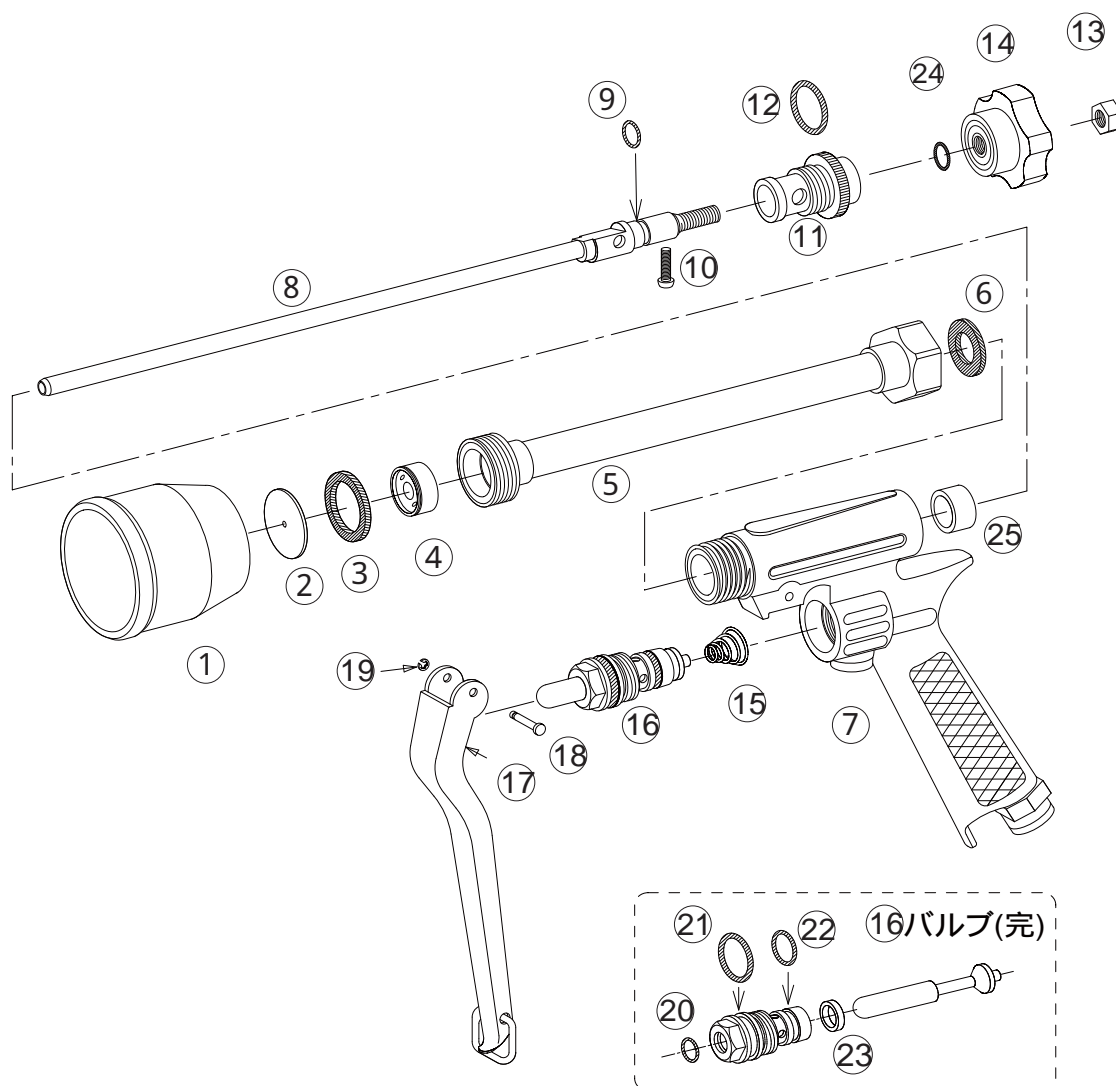

ピストルエースPAL

1122500

No.	コード番号	部品名称	個数	備考
1	1122404	樹脂フード	1	赤色
2	1100101	噴板	1	穴径... 1.8
3	1100104	噴板用パッキン	1	24x18x3
4	1112501	中子	1	
5・6	1122505	本体パイプ(完)	1	パッキン付
6	1114908	本体接続用パッキン	1	21x13x1.5
7	1122408	胴本体(完)	1	ジョイント、プッシュ付
8・9	1122502	中芯(完)	1	Oリング付
9	3100210	Oリング	1	P - 6
10	1122504	ビス	1	M3 x 1.2
11・12	1122403	グランド(完)	1	Oリング付
8~14	1122503	中芯一式	1	つまみ、ナット付
12	3100900	Oリング	1	P - 1.2

No.	コード番号	部品名称	個数	備考
13	1100812	M 6 ナット	1	
14	1122409	調節用つまみ	1	M 6
15	1100308	バルブ用スプリング	1	
16	1100307	バルブ(完)	1	
17	1100109	レバー(完)	1	カン付
18	1100110	レバー止めピン	1	
19	1100111	Eリング	1	2.3
20	3100400	Oリング	1	P - 8
21	3101000	Oリング	1	P - 1.4
22	3100600	Oリング	1	P - 1.0
7 15~19	1122402	本体(完)	1	バルブ、レバー付
23	*****	パブルシート	1	
24	*****	座金	1	
25	*****	プッシュ	1	