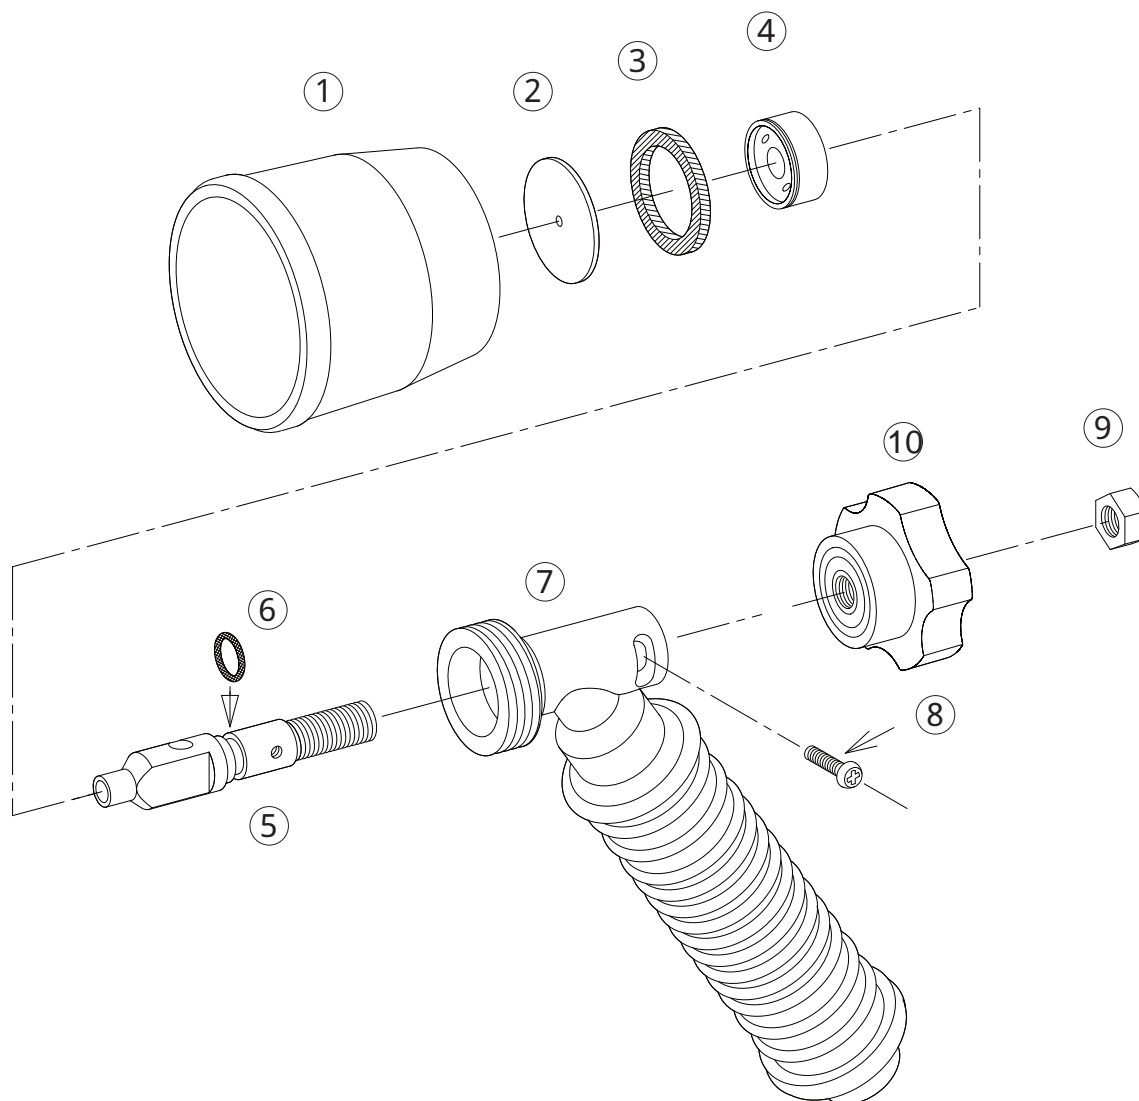

## コルトエースCS

1122600

No.	コード番号	部品名称	個数	備考	No.	コード番号	部品名称	個数	備考
1	1122404	樹脂フード	1	赤色	6	3100210	Oリング	1	P - 6
2	1100101	噴板	1	穴径... 1.8	7	1122602	胴本体(完)	1	グリップ付
3	1100104	噴板用パッキン	1	24x18x3	8	1122504	ビス	1	M 3 x 1 2
4	1112501	中子	1		9	1100812	M 6 ナット	1	
5・6	1122601	中芯(完)	1	Oリング付	10	1122409	調節用つまみ	1	M 6