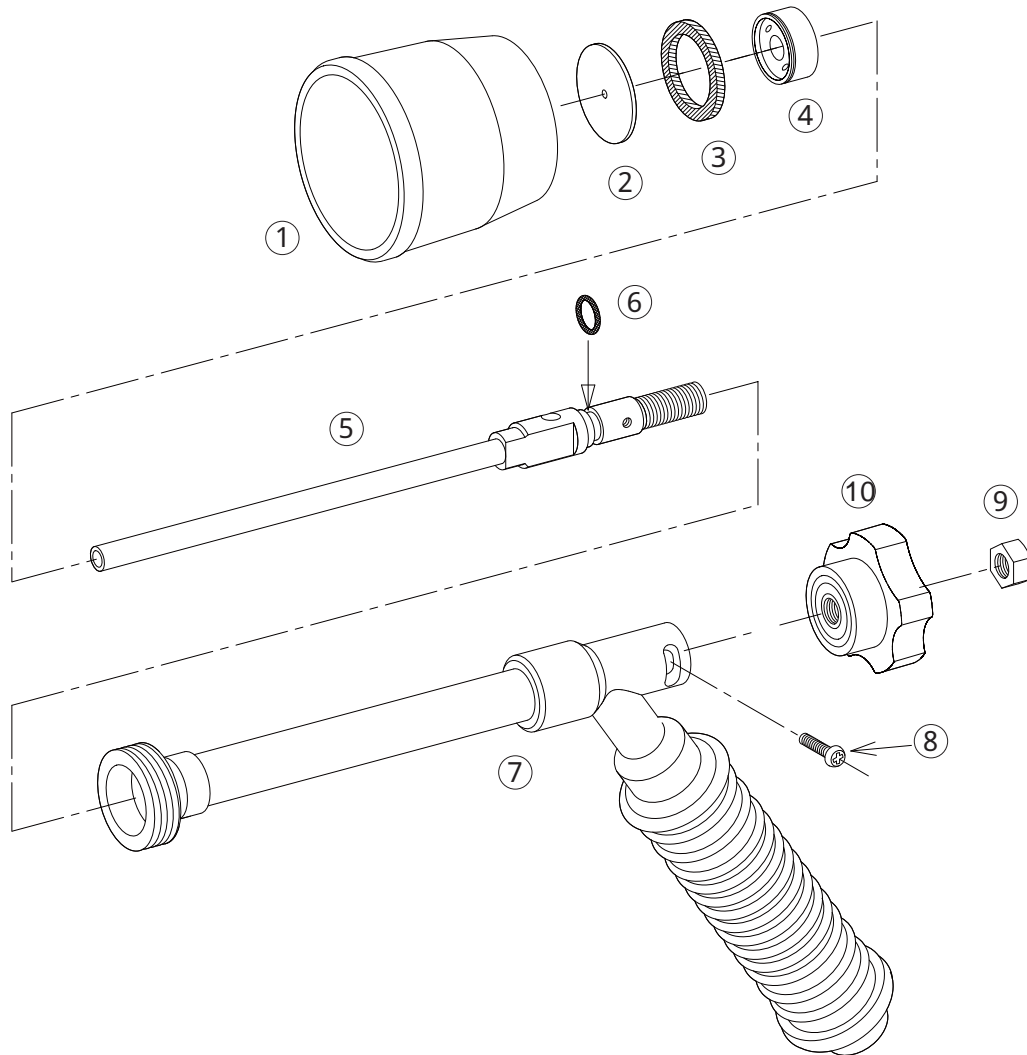

## コルトエースCL

1122700

No.	コード番号	部品名称	個数	備考	No.	コード番号	部品名称	個数	備考
1	1122404	樹脂フード	1	赤色	6	3100210	Oリング	1	P - 6
2	1100101	噴板	1	穴径... 1.8	7	1122702	胴本体(完)	1	グリップ付
3	1100104	噴板用パッキン	1	24x18x3	8	1122504	ビス	1	M 3x1 2
4	1112501	中子	1		9	1100812	M 6 ナット	1	
5・6	1122701	中芯(完)	1	Oリング付	10	1122409	調節用つまみ	1	M 6