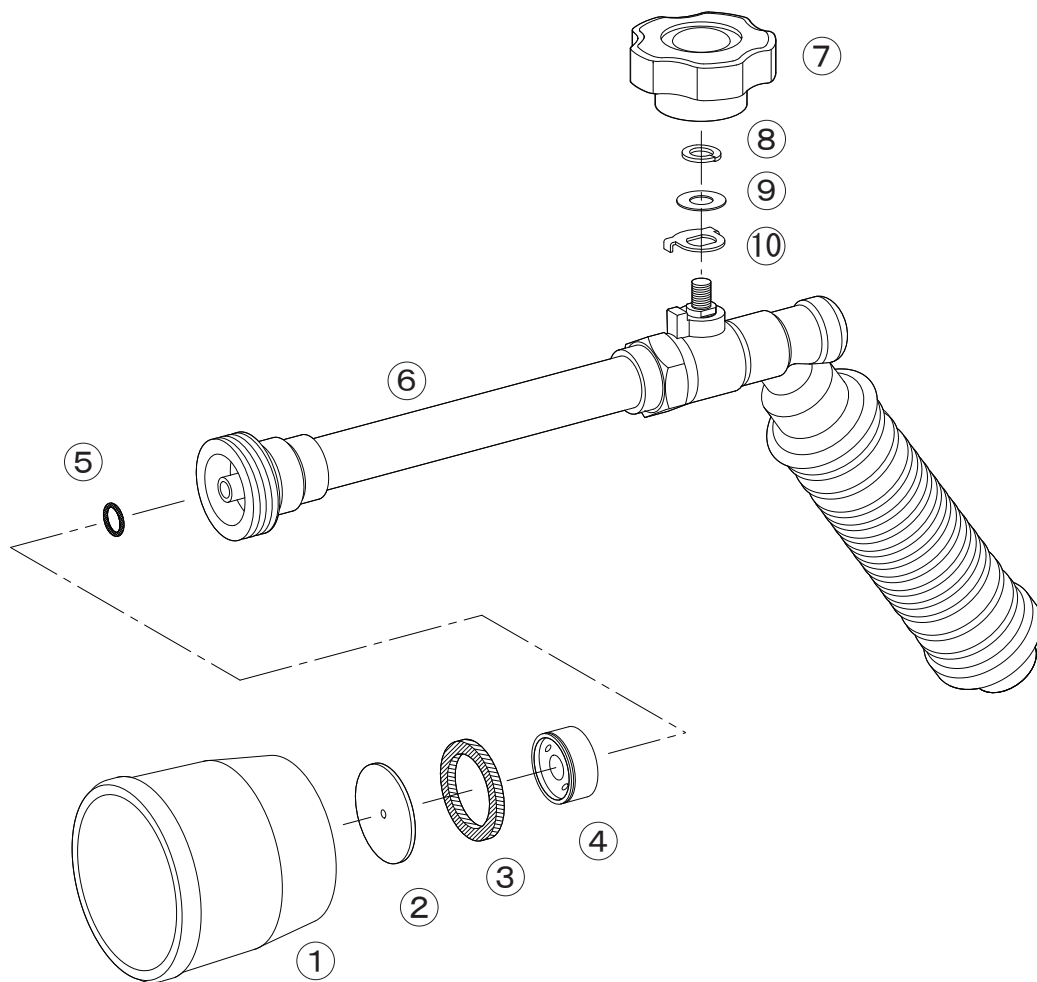

パワーノズルP-250

No.	コード番号	部品名称	個数	備考
1	1122404	樹脂フード	1	赤色
2	1100101	噴板	1	穴径…φ1.8
3	1100104	噴板用パッキン	1	
4	1112501	中子	1	
5	3100210	Oリング	1	P-6

No.	コード番号	部品名称	個数	備考
6	1123601	胴本体 (完)	1	握り付
7	1130312	調節用つまみ	1	
8	1130313	M5 Sワッシャー	1	
9	1130314	パッキン	1	
10	1130315	ストッパー爪	1	