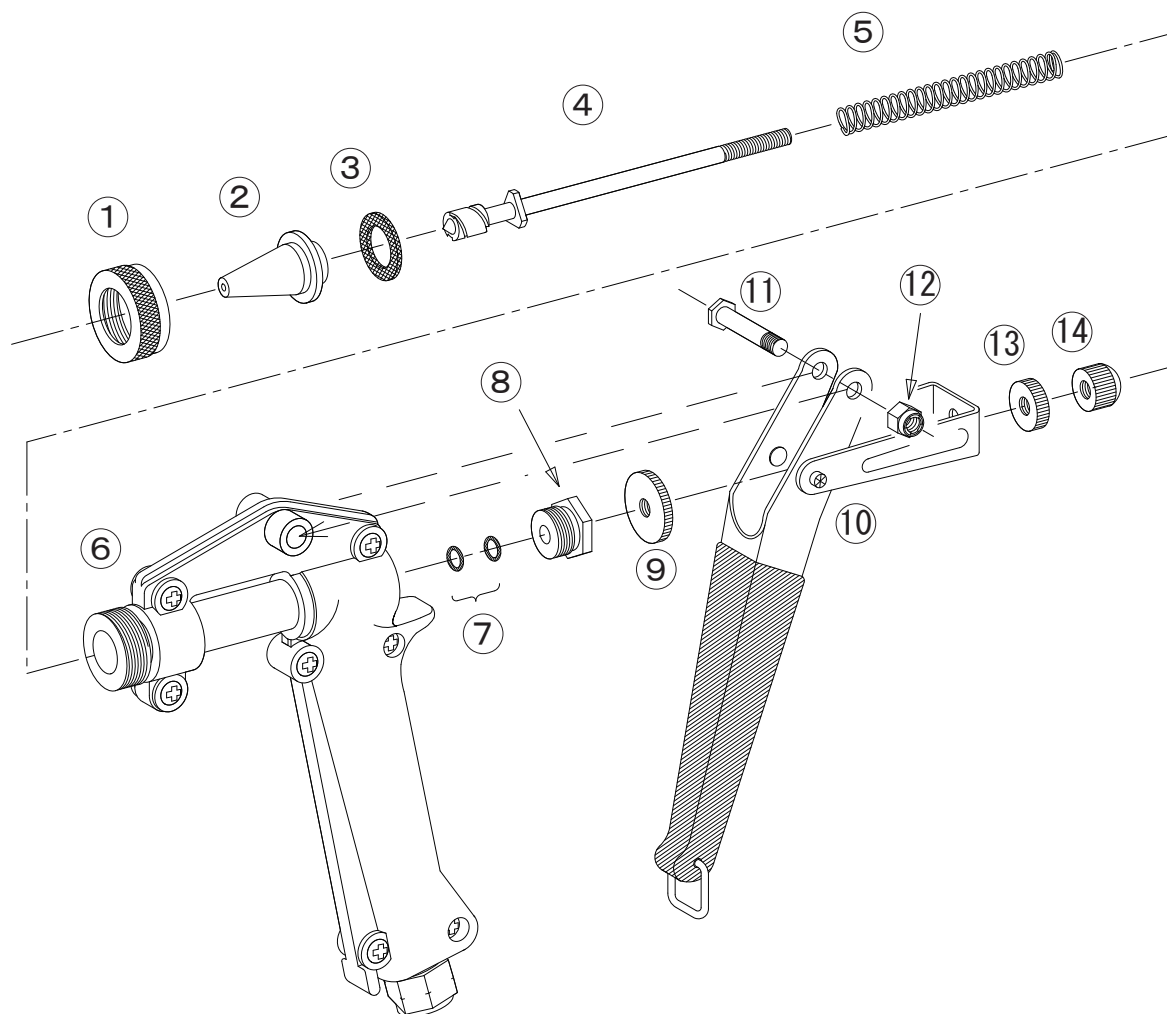

# NAGATA PARTS LIST

## PCOノズル203S

No.	コード番号	部品名称	個数	備考	No.	コード番号	部品名称	個数	備考
1	1100502	キャップ	1		8	1123906	グランド	1	
2	1100501	噴口	1	穴径…φ1.7	9	1130008	ナット(大)	1	
3	1314403	パッキン(フッ素)	1		10	1314501	レバー(完)	1	カン付
4	1123701	ニードル軸	1		11	1314502	レバー取付ボルト	1	
5	1123904	スプリング	1		12	1130321	M5 Uナット	1	
6	1123702	胴本体(完)	1	カバー、ビス付	13	1130009	ナット(小)	1	
7	1314405	Oリング(フッ素)	2	P-5	14	1314006	つまみ	1	