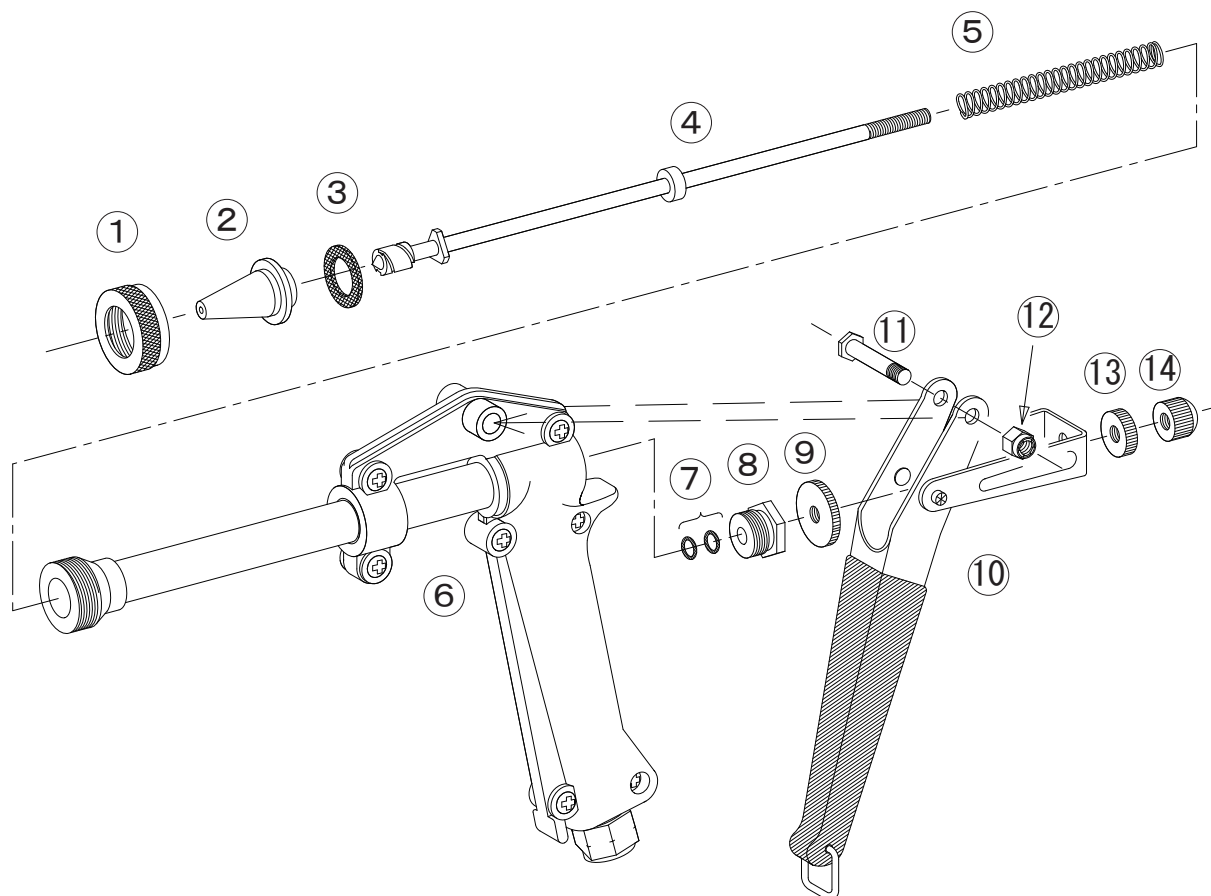

# NAGATA PARTS LIST

## PCOノズル203L

No.	コード番号	部品名称	個数	備考	No.	コード番号	部品名称	個数	備考
1	1100502	キャップ	1		8	1123906	グランド	1	
2	1100501	噴口	1	穴径…φ1.7	9	1130008	ナット(大)	1	
3	1314403	パッキン(フッ素)	1		10	1314501	レバー(完)	1	カン付
4	1314404	ニードル軸	1		11	1314502	レバー取付ボルト	1	
5	1123904	スプリング	1		12	1130321	M5 Uナット	1	
6	1123801	胴本体(完)	1	カバー、ビス付	13	1130009	ナット(小)	1	
7	1314405	Oリング(フッ素)	2	P-5	14	1314006	つまみ	1	