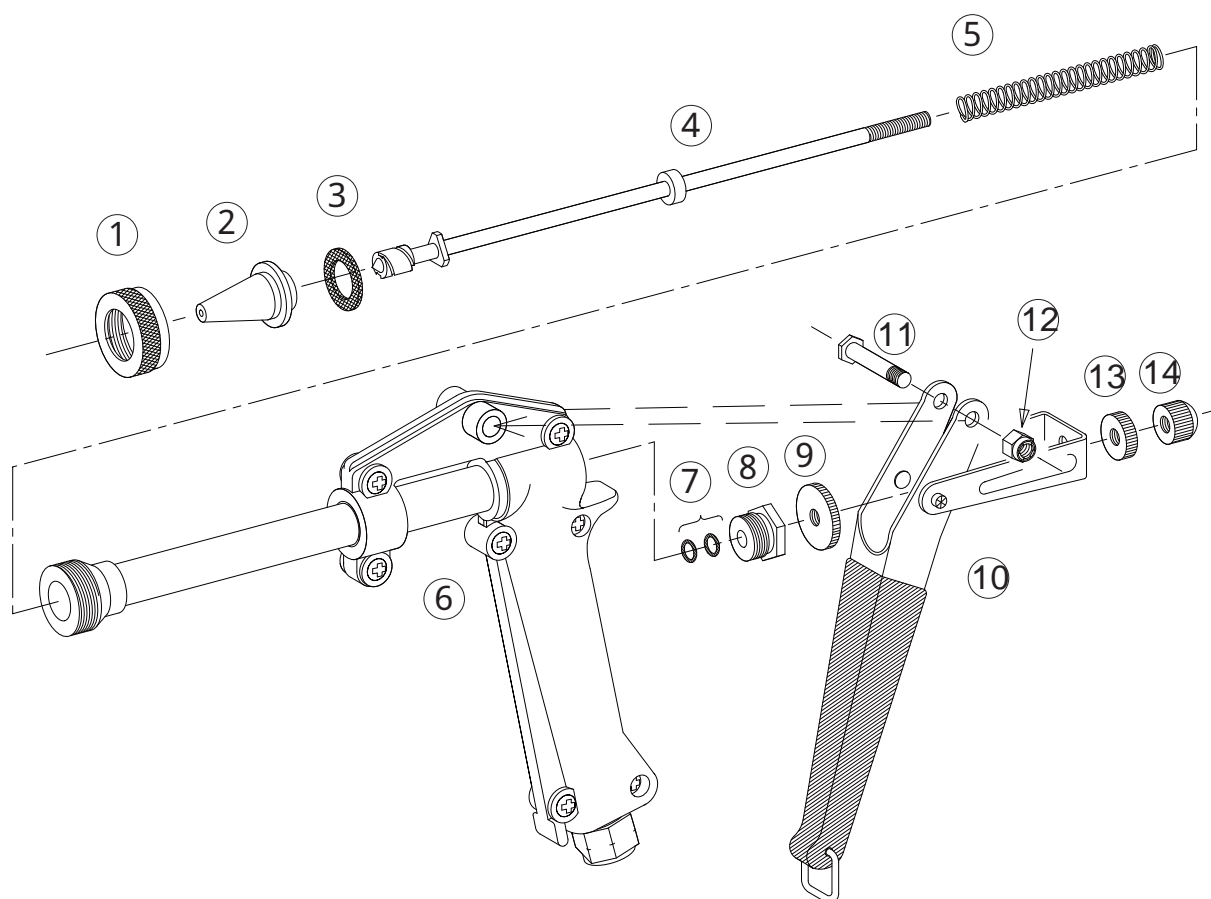

PCOノズル203L

1123800

| No. | コード番号 | 部品名称 | 個数 | 備考 | No. | コード番号 | 部品名称 | 個数 | 備考 |
|-----|---------|-----------|----|-----------|-----|---------|----------|----|-----|
| 1 | 1100502 | キャップ | 1 | | 8 | 1123906 | グランド | 1 | |
| 2 | 1100501 | 噴口 | 1 | 穴径... 1.7 | 9 | 1130008 | ナット(大) | 1 | |
| 3 | 1314403 | パッキン(フッ素) | 1 | 19x12x1.5 | 10 | 1314501 | レバー(完) | 1 | カン付 |
| 4 | 1314404 | ニードル軸 | 1 | | 11 | 1314502 | レバー取付ボルト | 1 | |
| 5 | 1123904 | スプリング | 1 | | 12 | 1130321 | M5 Uナット | 1 | |
| 6 | 1123801 | 胴本体(完) | 1 | カバー、ビス付 | 13 | 1130009 | ナット(小) | 1 | |
| 7 | 1314405 | Oリング(フッ素) | 2 | P-5 | 14 | 1314006 | つまみ | 1 | |