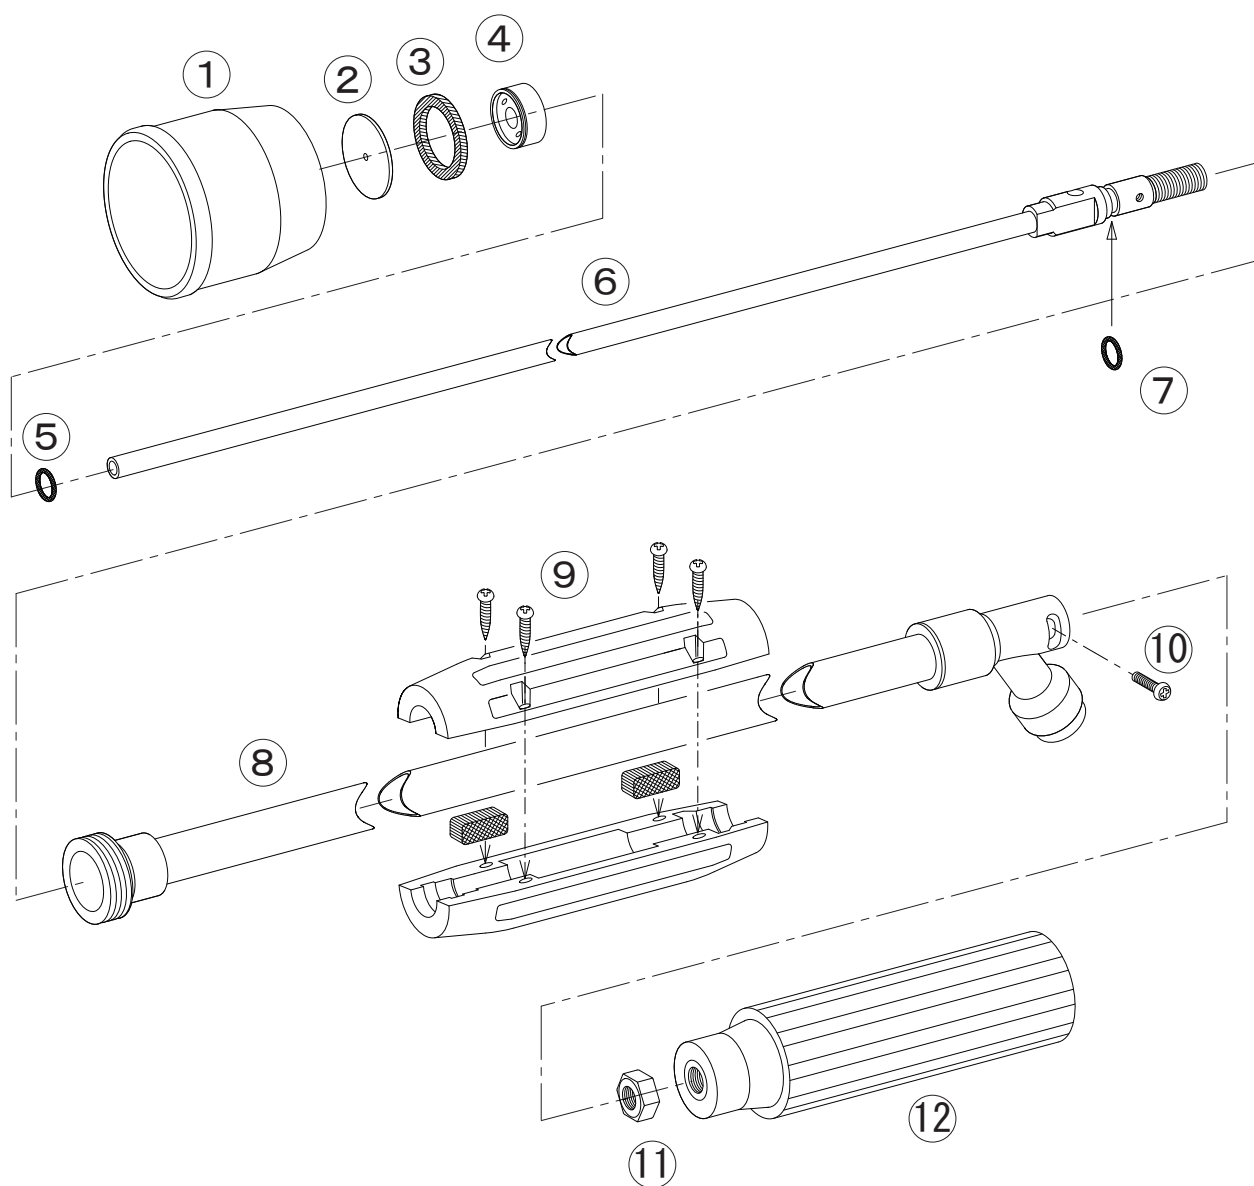

# NAGATA PARTS LIST

## ガンエースL-840

No.	コード番号	部品名称	個数	備考	No.	コード番号	部品名称	個数	備考
1	1122404	樹脂フード	1	赤色	7	3100210	Oリング	1	P-6
2	1100101	噴板	1	穴径…φ1.8	8	1124802	本体パイプ	1	
3	1100104	噴板用パッキン	1		9	1100809	握り	1	(1/2赤)ゴム板、ビス付
4	1112501	中子	1		10	1122504	ビス	1	M3x12
5	3100200	Oリング	1	P-5	11	1114910	M8ナット	1	
6・7	1124801	中芯(完)	1	Oリング付	12	1101005	手元握り	1	(M8赤)