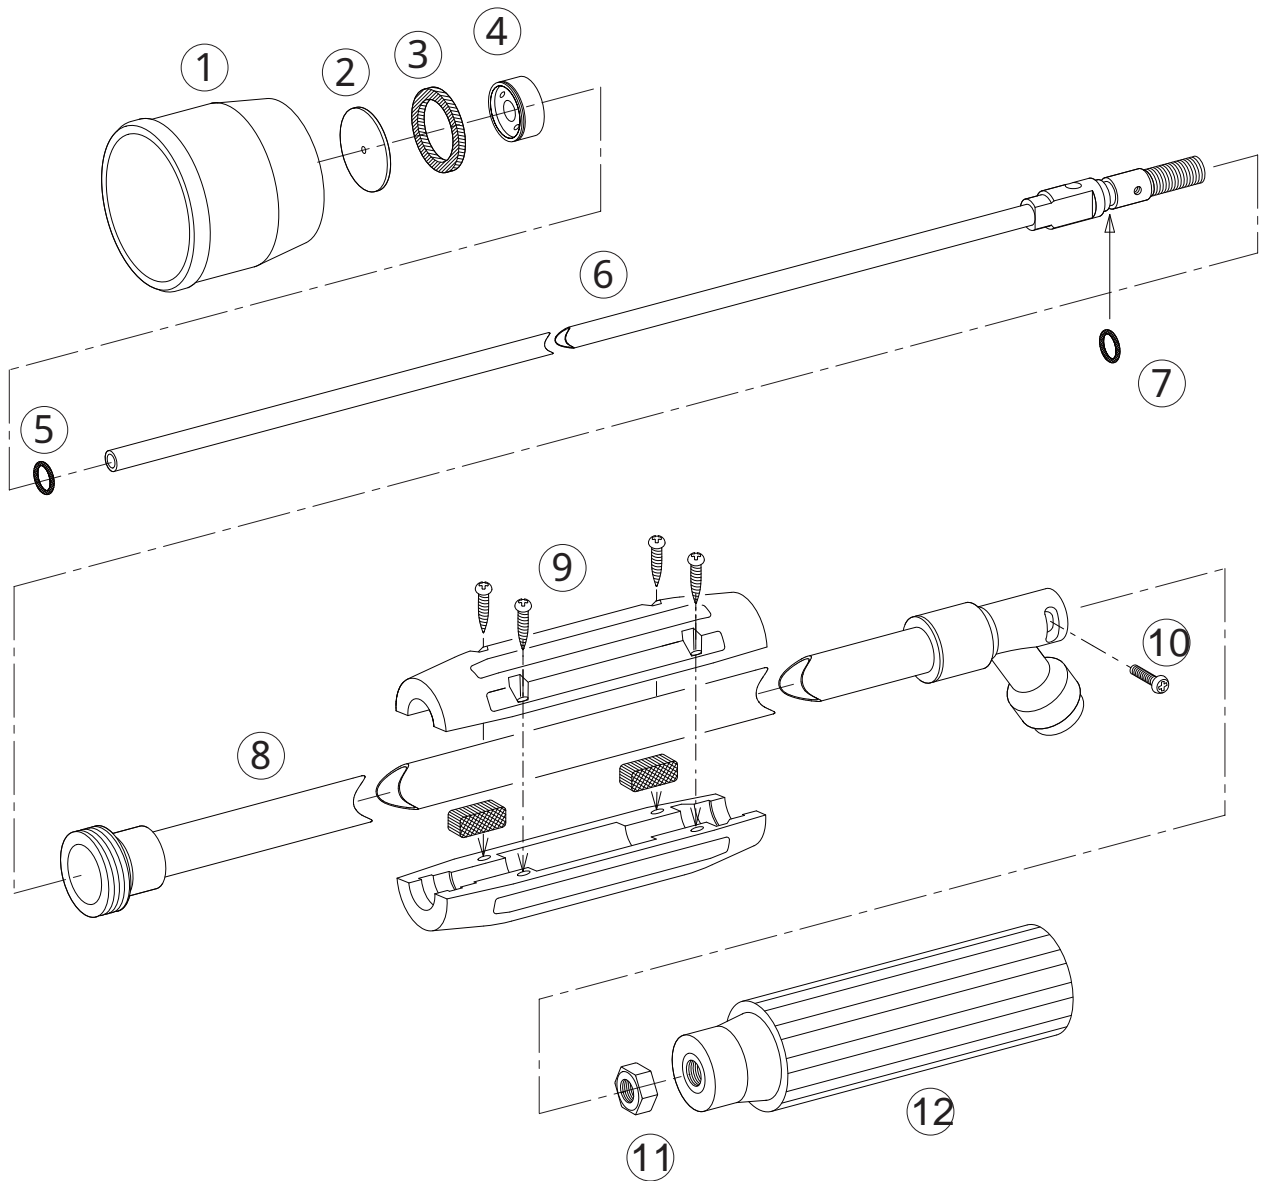

ガンエース L-840

1124800

No.	コード番号	部品名称	個数	備考	No.	コード番号	部品名称	個数	備考
1	1122404	樹脂フード	1	赤色	7	3100210	Oリング	1	P - 6
2	1100101	噴板	1	穴径... 1.8	8	1124802	本体パイプ	1	
3	1100104	噴板用パッキン	1	24x18x3	9	1100809	握り	1	(1/2赤)ゴム板、ビス付
4	1112501	中子	1		10	1122504	ビス	1	M 3 x 1 2
5	3100200	Oリング	1	P - 5	11	1114910	M 8 ナット	1	
6・7	1124801	中芯 (完)	1	Oリング付	12	1101005	手元握り	1	(M 8 赤)