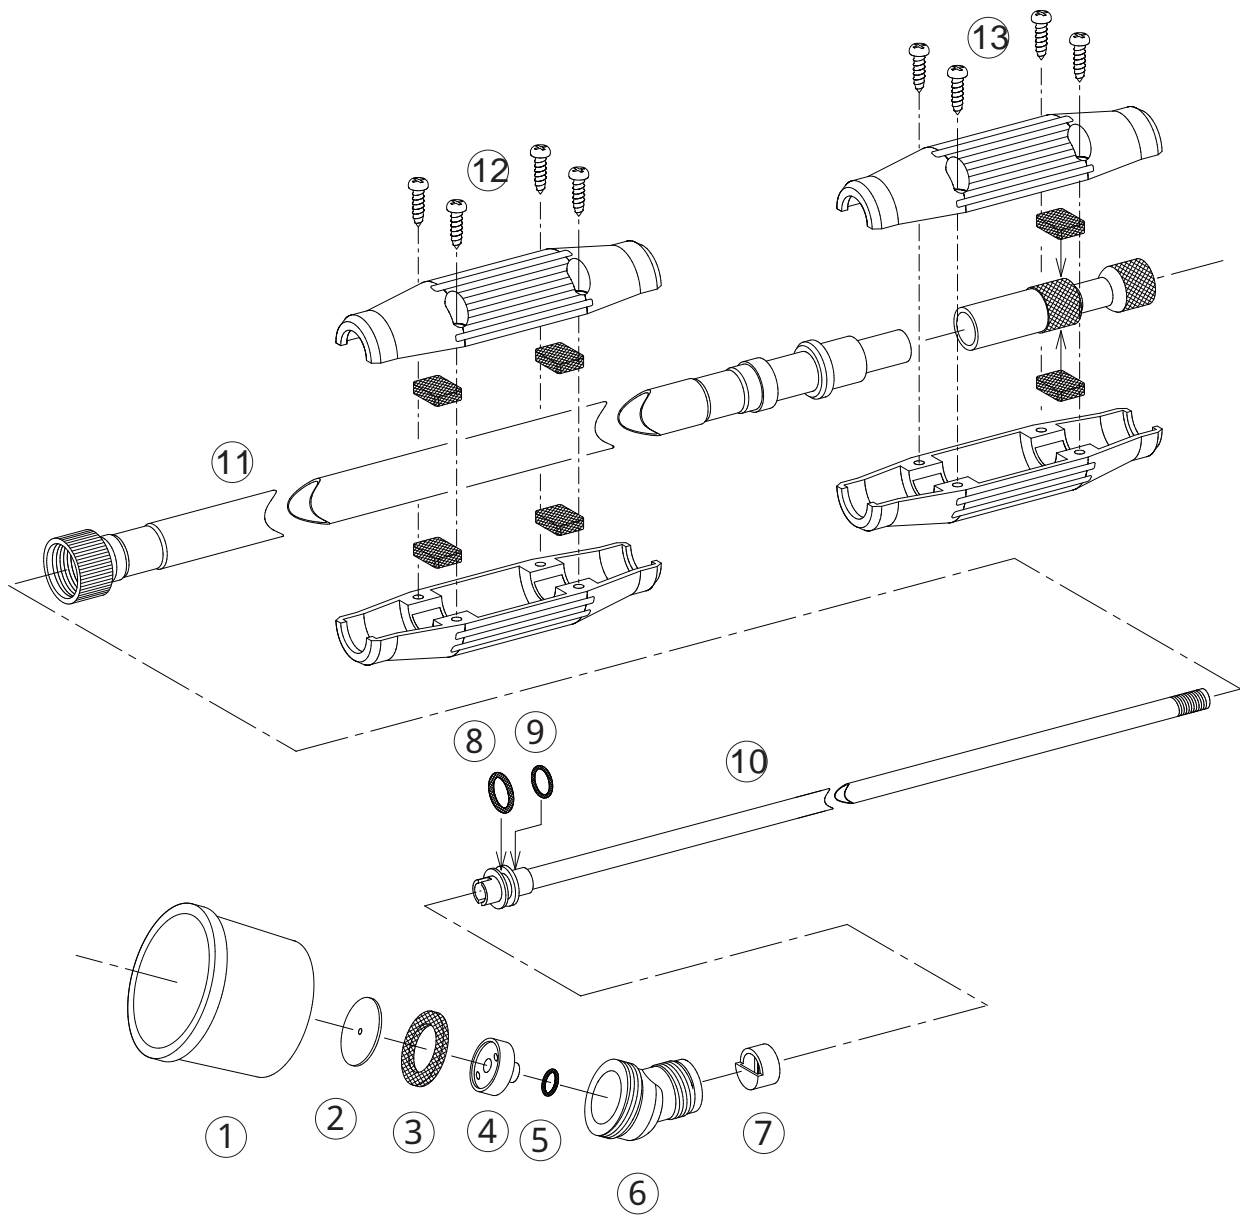

## ステンレスライト SR-900

1125300

No.	コード番号	部品名称	個数	備考
1	1105301	樹脂フード	1	黒色
2	1100101	噴板	1	穴径・・・ 1.8
3	1110905	パッキン	1	26x18x2
4・5	1110903	中子(完)	1	Oリング付
5	3100200	Oリング	1	P - 5
6	1110902	ノズルヘッド	1	

No.	コード番号	部品名称	個数	備考
7	1110901	切替シート(完)	1	ピン付
8	3100700	Oリング	1	P - 10A
9	3112800	Oリング	1	S - 10
8 ~ 13	1125302	本体パイプ式	1	中芯、中間、手元握り付
12	1125003	中間握り	1	(16x16黒) ゴム板、ビス付
13	1125203	手元握り	1	(16x18黒) ゴム板、ビス付