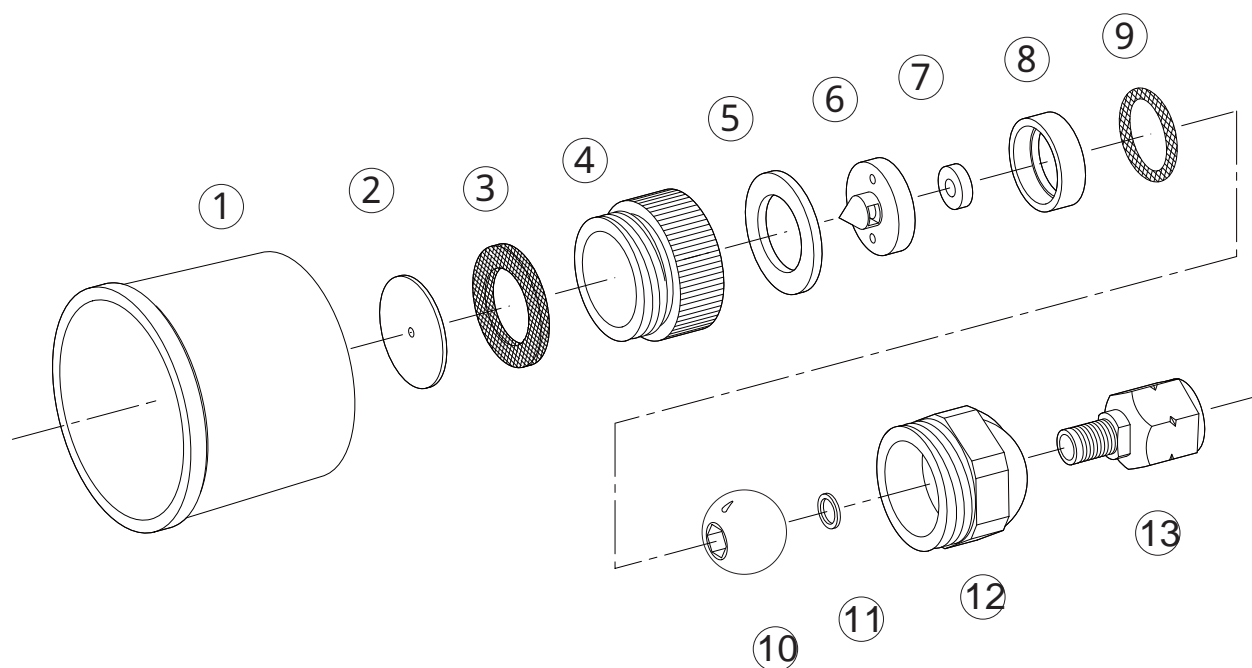

## エルクイック LC-2

1125600

| No. | コード番号   | 部品名称       | 個数 | 備考        |
|-----|---------|------------|----|-----------|
| 1   | 1105301 | 樹脂フード      | 1  | 黒色        |
| 2   | 1100101 | 噴板         | 1  | 穴径... 1.8 |
| 3   | 1108202 | 噴板用パッキン    | 1  | 26x18x2   |
| 4・5 | 1114402 | アダプター(完)   | 1  | パッキン付     |
| 5   | 1114403 | アダプター用パッキン | 1  | 27x18x2   |
| 6・7 | 1114401 | 中子(完)      | 1  | シート付      |
| 7   | 1105305 | 中子シート      | 1  |           |