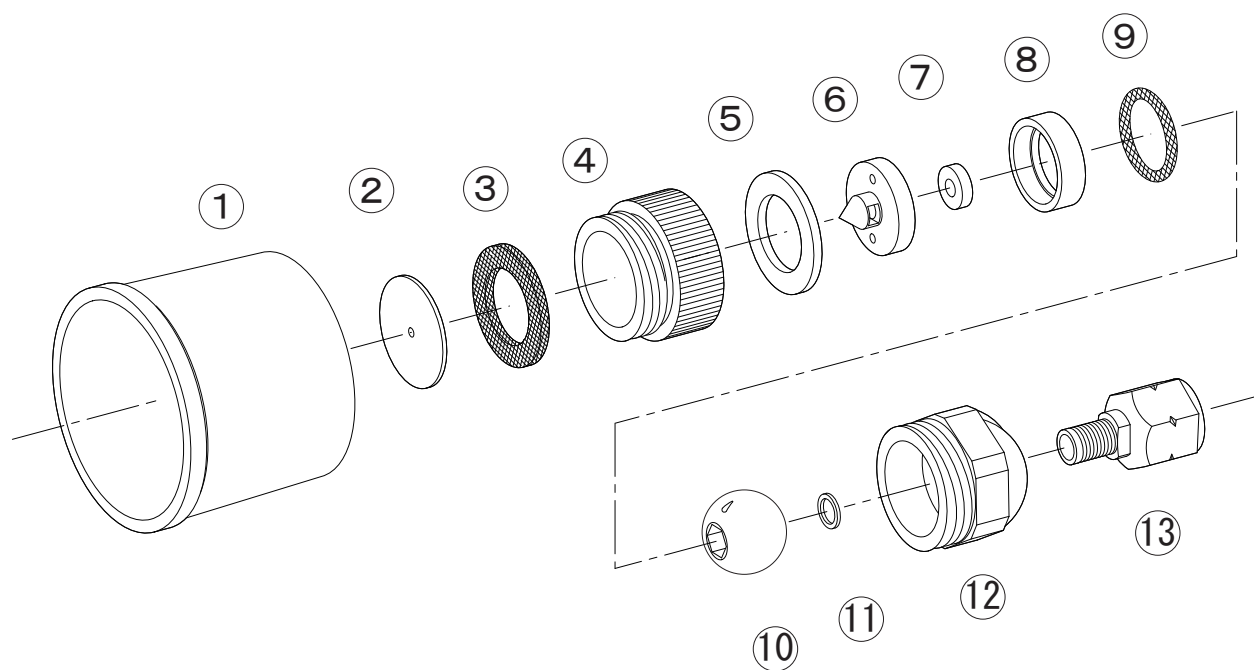

エルクイックLC-2

No.	コード番号	部品名称	個数	備考
1	1105301	樹脂フード	1	黒色
2	1100101	噴板	1	穴径…φ1.8
3	1108202	噴板用パッキン	1	
4・5	1114402	アダプター (完)	1	パッキン付
5	1114403	アダプター用パッキン	1	
6・7	1114401	中子 (完)	1	シート付
7	1105305	中子シート	1	

No.	コード番号	部品名称	個数	備考
8	1114404	バックアップリング	1	
9	1117607	Oリング	1	1516-12
10・11	1114405	ボール (完)	1	座金付
11	1114406	銅座金	1	
12	1114407	自在頭部本体	1	
13	1105306	女金具	1	