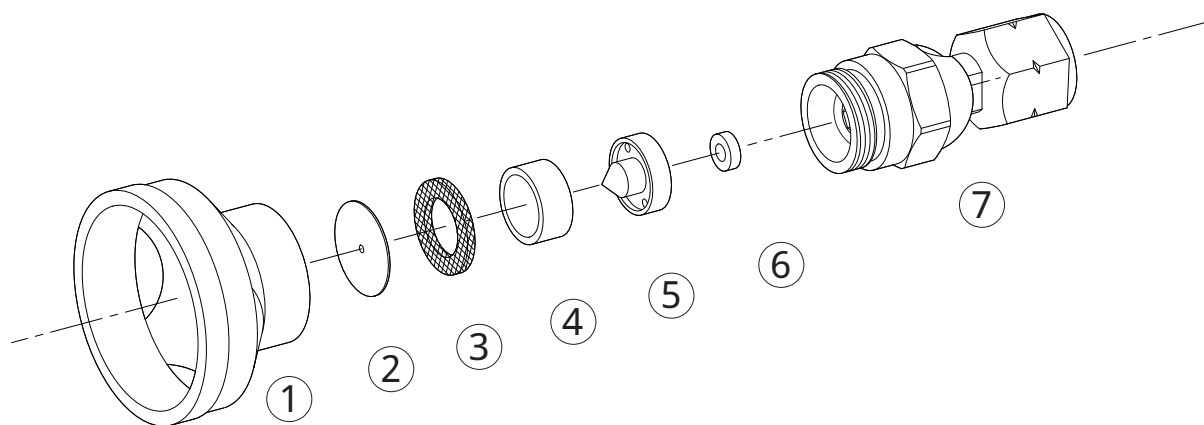

ミニクイックMC-1

1125500

No.	コード番号	部品名称	個数	備考
1	1108105	樹脂フード	1	緑色
2	1108101	噴板	1	穴径... 1.5
3	1125501	噴板用パッキン	1	16.5x11x1.5
4	1108106	アダプター	1	

No.	コード番号	部品名称	個数	備考
5・6	1108103	中子(完)	1	シート付
6	1108104	中子シート	1	
7	1125502	女金具まとめ	1	Oリング付