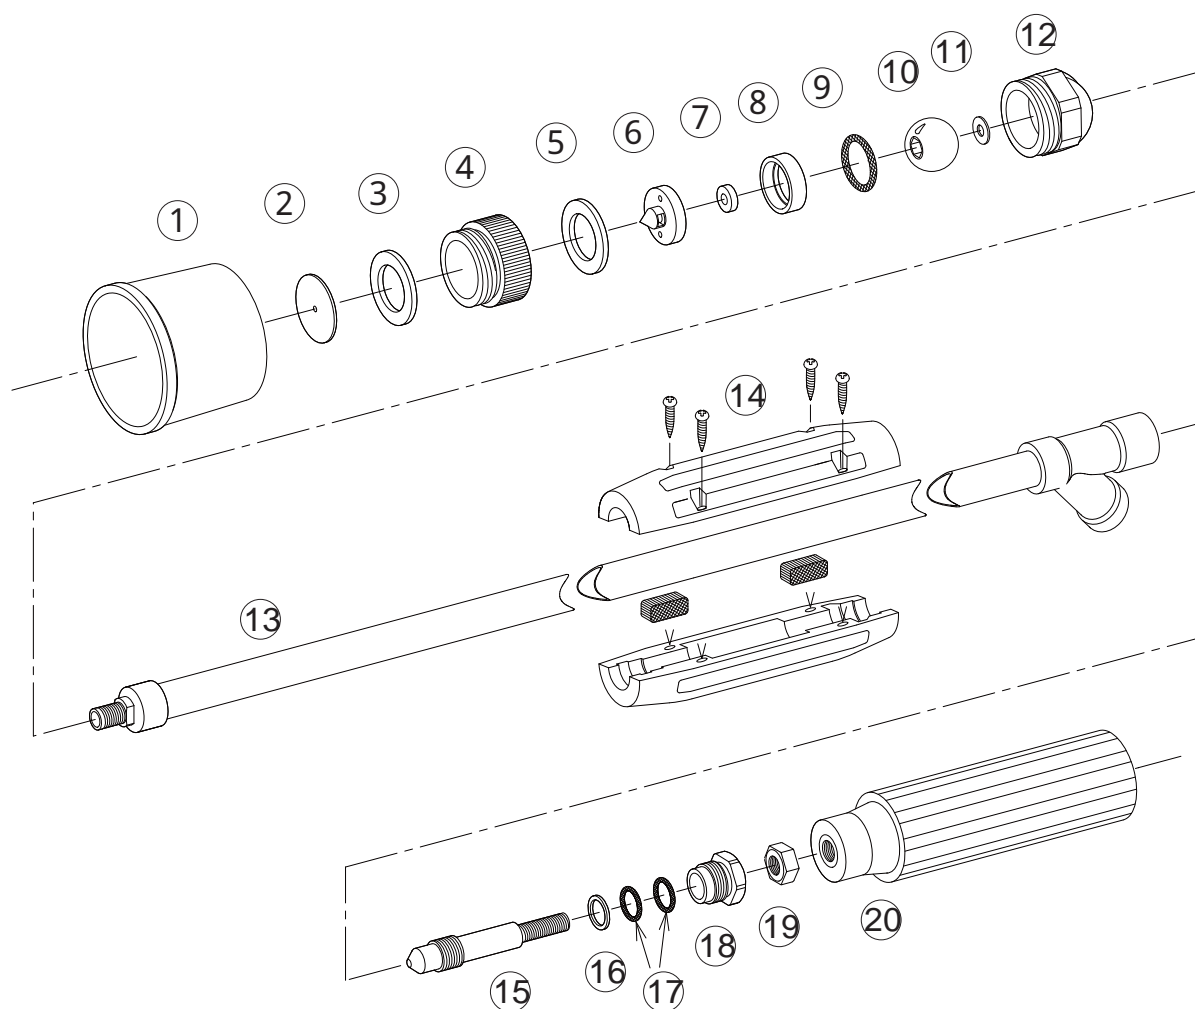

クイックズーム Z-900S

1125700

No.	コード番号	部品名称	個数	備考
1	1105301	樹脂フード	1	黒色
2	1100101	噴板	1	穴径・・・ 1.8
3	1108202	噴板用パッキン	1	26x18x2
4・5	1114402	アダプター(完)	1	パッキン付
5	1114403	アダプター用パッキン	1	27x18x2
6・7	1114401	中子(完)	1	シート付
7	1105305	中子シート	1	
8	1114404	バックアップリング	1	
9	1117607	Oリング	1	1 5 1 6 - 1 2
10・11	1114405	ボール(完)	1	座金付

No.	コード番号	部品名称	個数	備考
11	1114406	銅座金	1	
12	1114407	自在頭部本体	1	
13	1125702	本体パイプ	1	
14	1100809	握り	1	(1/2(赤)蛍光オレンジ)ゴム板、ビス付
15	1105307	バルブ芯	1	
16	1125701	座金	1	
17	3100500	Oリング	2	P - 9
18	1105308	グランド	1	
19	1114910	M 8 ナット	1	
20	1125704	手元握り	1	(M 8 蛍光オレンジ)