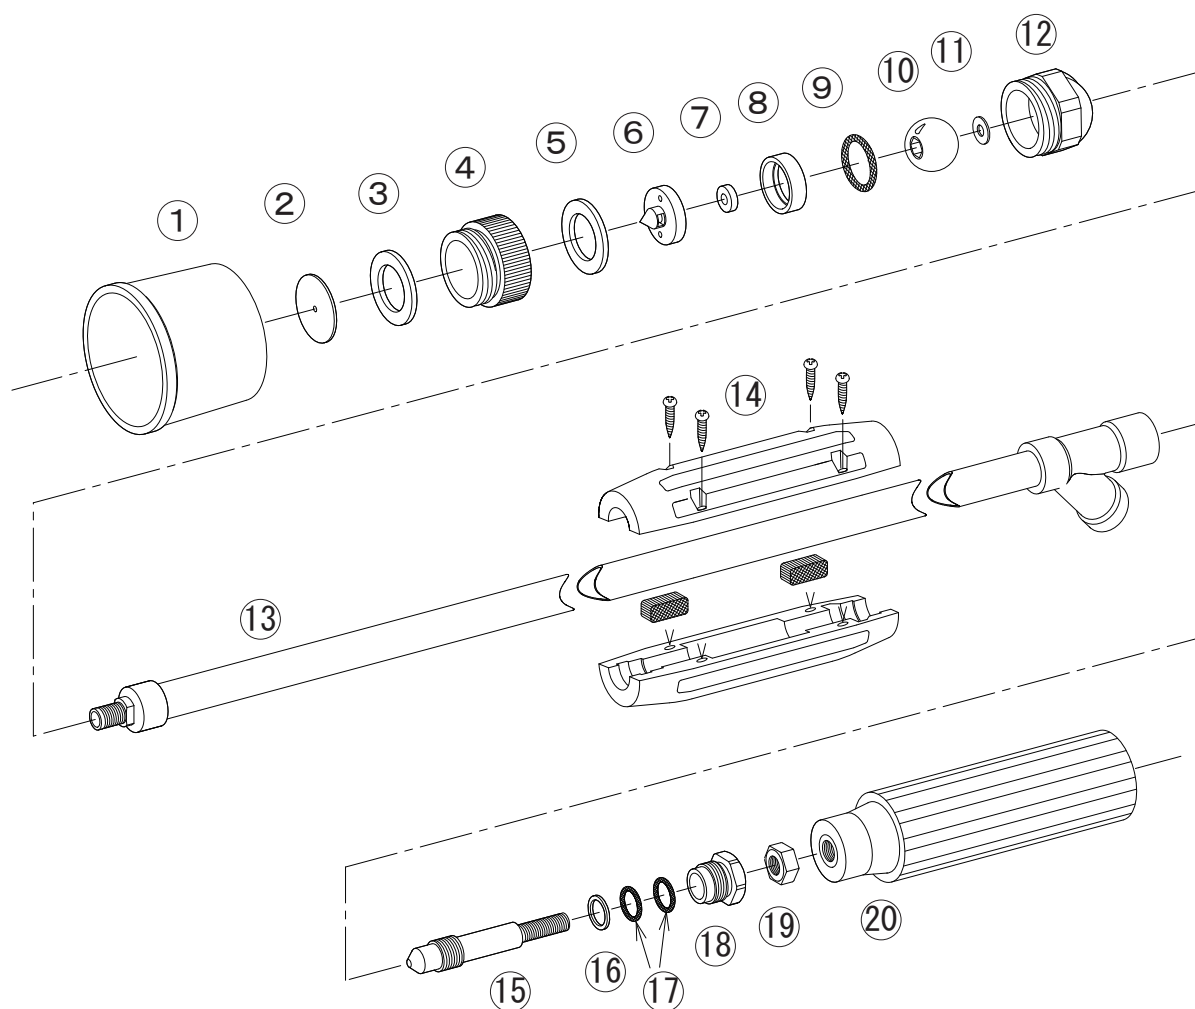

NAGATA PARTS LIST

クイックズームZ-900S

No.	コード番号	部品名称	個数	備考
1	1105301	樹脂フード	1	黒色
2	1100101	噴板	1	穴径…φ1.8
3	1108202	噴板用パッキン	1	
4-5	1114402	アダプター (完)	1	パッキン付
5	1114403	アダプター用パッキン	1	
6-7	1114401	中子 (完)	1	シート付
7	1105305	中子シート	1	
8	1114404	バックアップリング	1	
9	1117607	Oリング	1	1516-12
10-11	1114405	ボール (完)	1	座金付

No.	コード番号	部品名称	個数	備考
11	1114406	銅座金	1	
12	1114407	自在頭部本体	1	
13	1125702	本体パイプ	1	
14	1100809	握り	1	(1/2 赤) ゴム板、ビス付
15	1105307	バルブ芯	1	
16	1125701	座金	1	
17	3100500	Oリング	2	P-9
18	1105308	グランド	1	
19	1114910	M8ナット	1	
20	1125704	手元握り	1	(M8 ピンク)