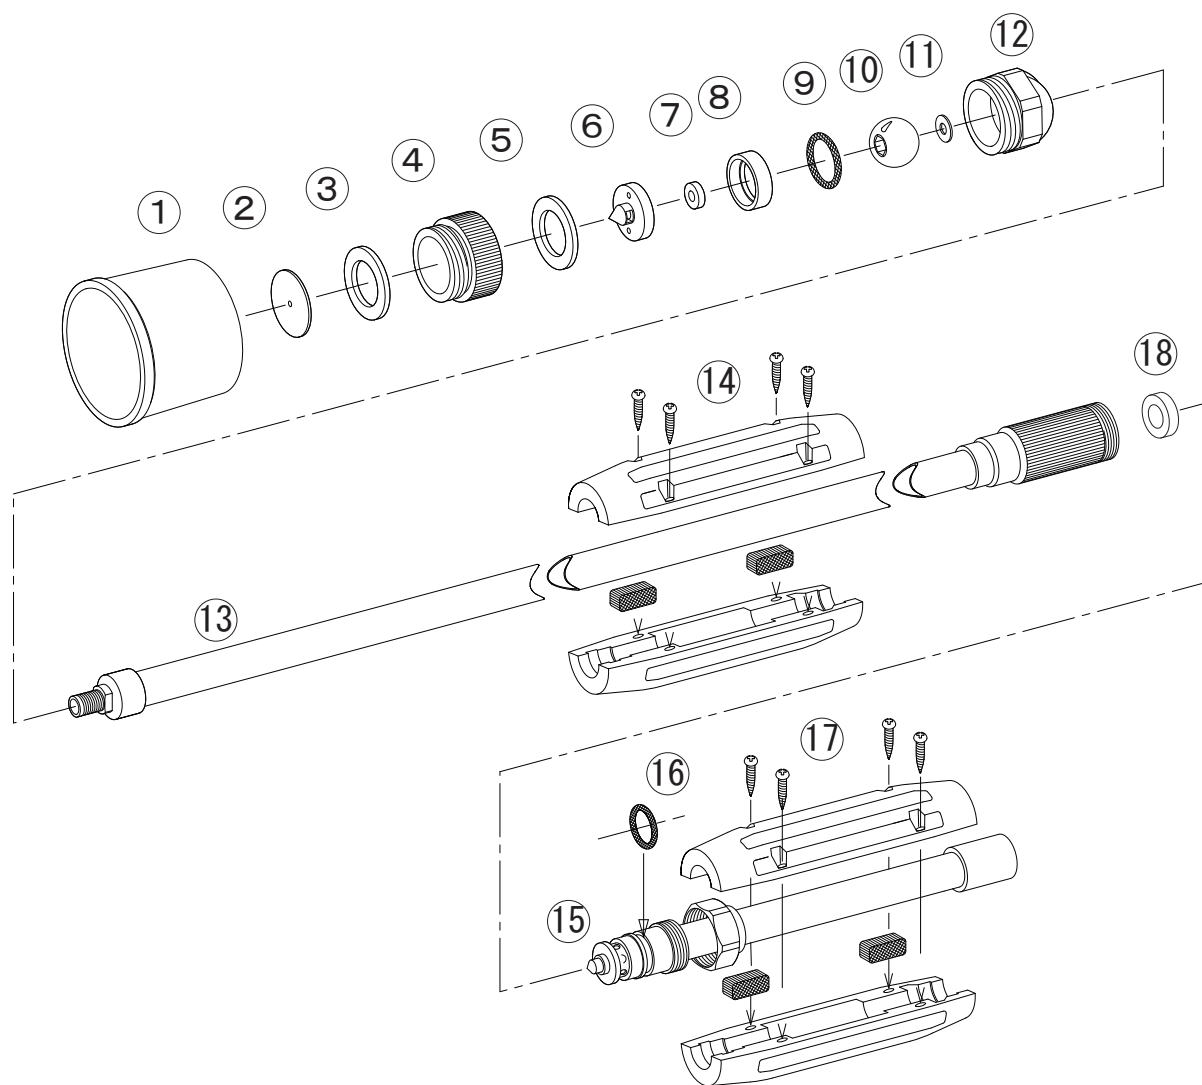

# NAGATA PARTS LIST

## クイックズームZ-900X

No.	コード番号	部品名称	個数	備考
1	1105301	樹脂フード	1	黒色
2	1100101	噴板	1	穴径…φ1.8
3	1108202	噴板用パッキン	1	
4-5	1114402	アダプター(完)	1	パッキン付
5	1114403	アダプター用パッキン	1	
6-7	1114401	中子(完)	1	シート付
7	1105305	中子シート	1	
8	1114404	バックアップリング	1	
9	1117607	Oリング	1	1516-12

No.	コード番号	部品名称	個数	備考
10-11	1114405	ボール(完)	1	座金付
11	1114406	銅座金	1	
12	1114407	自在頭部本体	1	
13-18	1125801	本体パイプ(完)	1	バルブシート付
14	1100809	握り	1	(1/2赤)ゴム板、ビス付
15-16	1126103	弁棒(完)	1	Oリング付
16	3100900	Oリング	1	P-12
17	1126104	手元握り	1	ゴム板、ビス付
18	*****	バルブシート	1	※