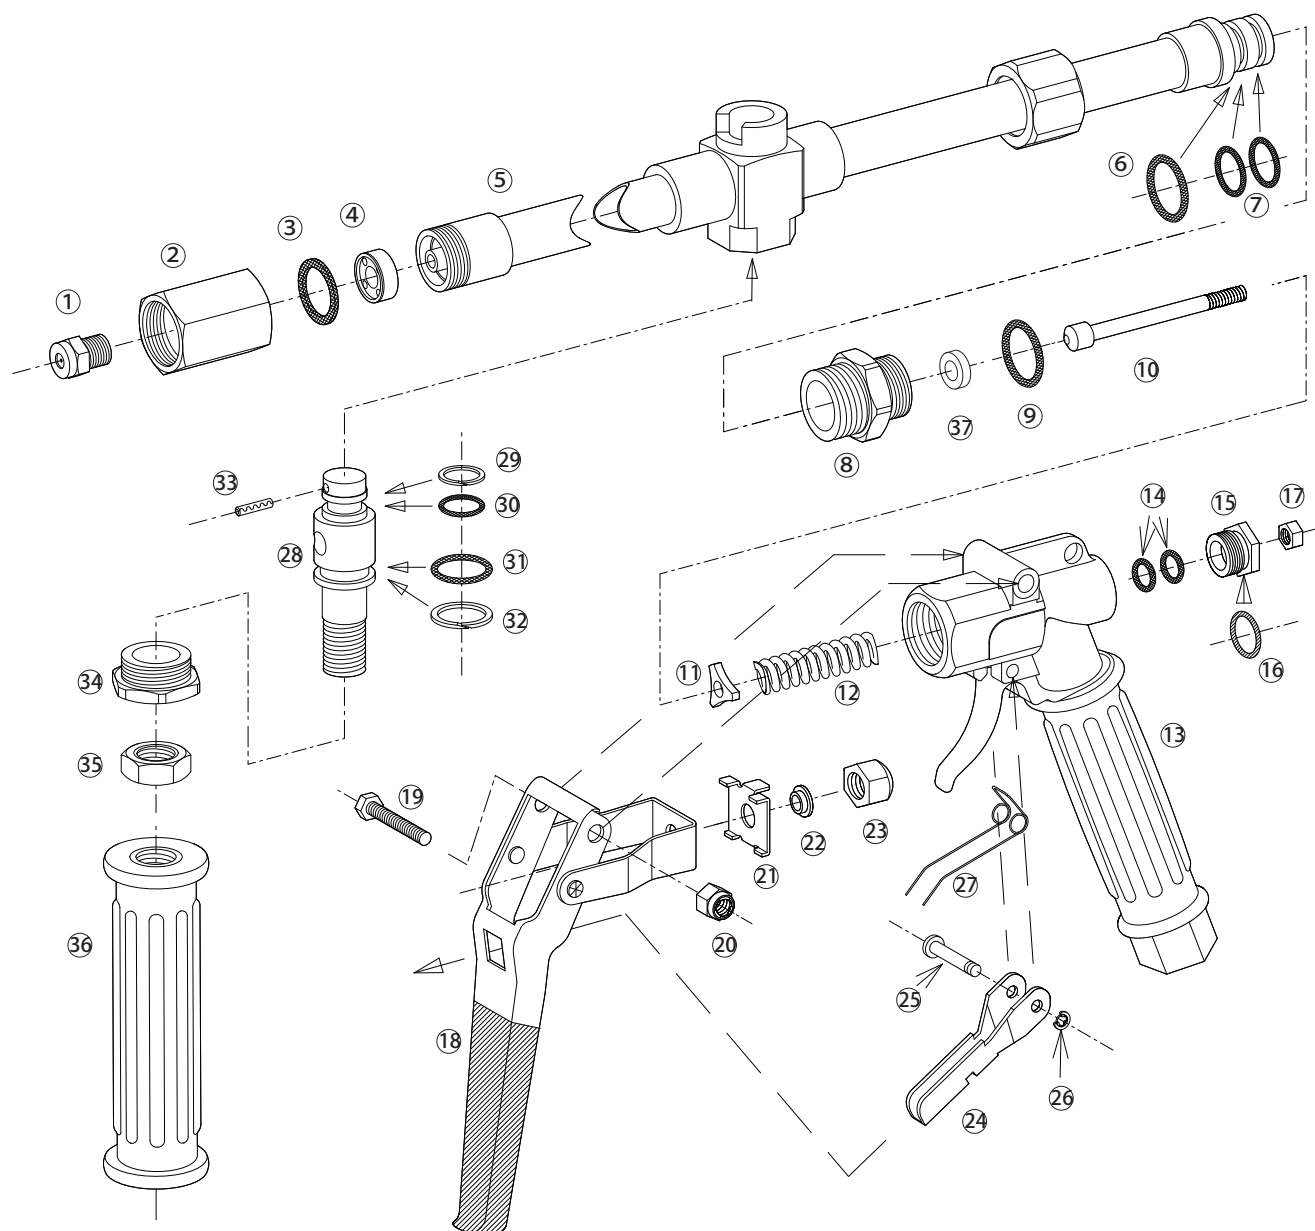

ローターバリアノズル RV-100

1117700

No.	コード番号	部品名称	個数	備考
1	1260200	噴口	1	MCP111
2	1117302	噴頭	1	
3	1117303	パッキン	1	21.5x16.3x1.5
4	1117704	拡散用中子	1	
5~7	1117705	本体パイプ (完)	1	Oリング付
6	3101000	Oリング	1	P-14
7	3100900	Oリング	2	P-12
8・9・37	1117713	バルブ用ニップル (完)	1	シート、Oリング付
9	1117626	Oリング	1	1516-12
10	1117610	ニードル軸	1	
11	1117611	振れ止め	1	
12	1117612	スプリング	1	
13	1117615	胴本体 (完)	1	握り付
14	3100201	Oリング	2	P-590°
15・16	1117216	グランド (完)	1	Oリング付
16	3100800	Oリング	1	P-11
17	1117218	ニードル軸調節ナット	1	M5
18	1117617	レバー	1	
19	1117613	レバー取付用ボルト	1	
20	1117614	M6Uナット	1	
21	1117221	戻り止め金具	1	
22	1117620	アームリング	1	
23	1117220	ニードル軸調節用袋ナット	1	
24	1117623	オートロック爪	1	
25	1117224	キックバネ止めピン	1	
26	1117225	Eリング	1	φ3.2
27	1117226	キックバネ	1	
28	1117709	水路切替軸 (完)	1	Oリング、バックアップリング付
29	1117707	バックアップリング	1	P-10A用
30	3100700	Oリング	1	P-10A
31	3101010	Oリング	1	P-15
32	1117708	バックアップリング	1	P-15用
33	1117706	切替ストッパーピン	1	3x16
34	1117710	切替本体グランド	1	
35	1117309	グリップ固定ナット	1	
36	1117310	中間グリップ (完)	1	パイプ付
24~27	1117622	オートロック爪 (完)	1	
37	*****	バルブシート	1	※