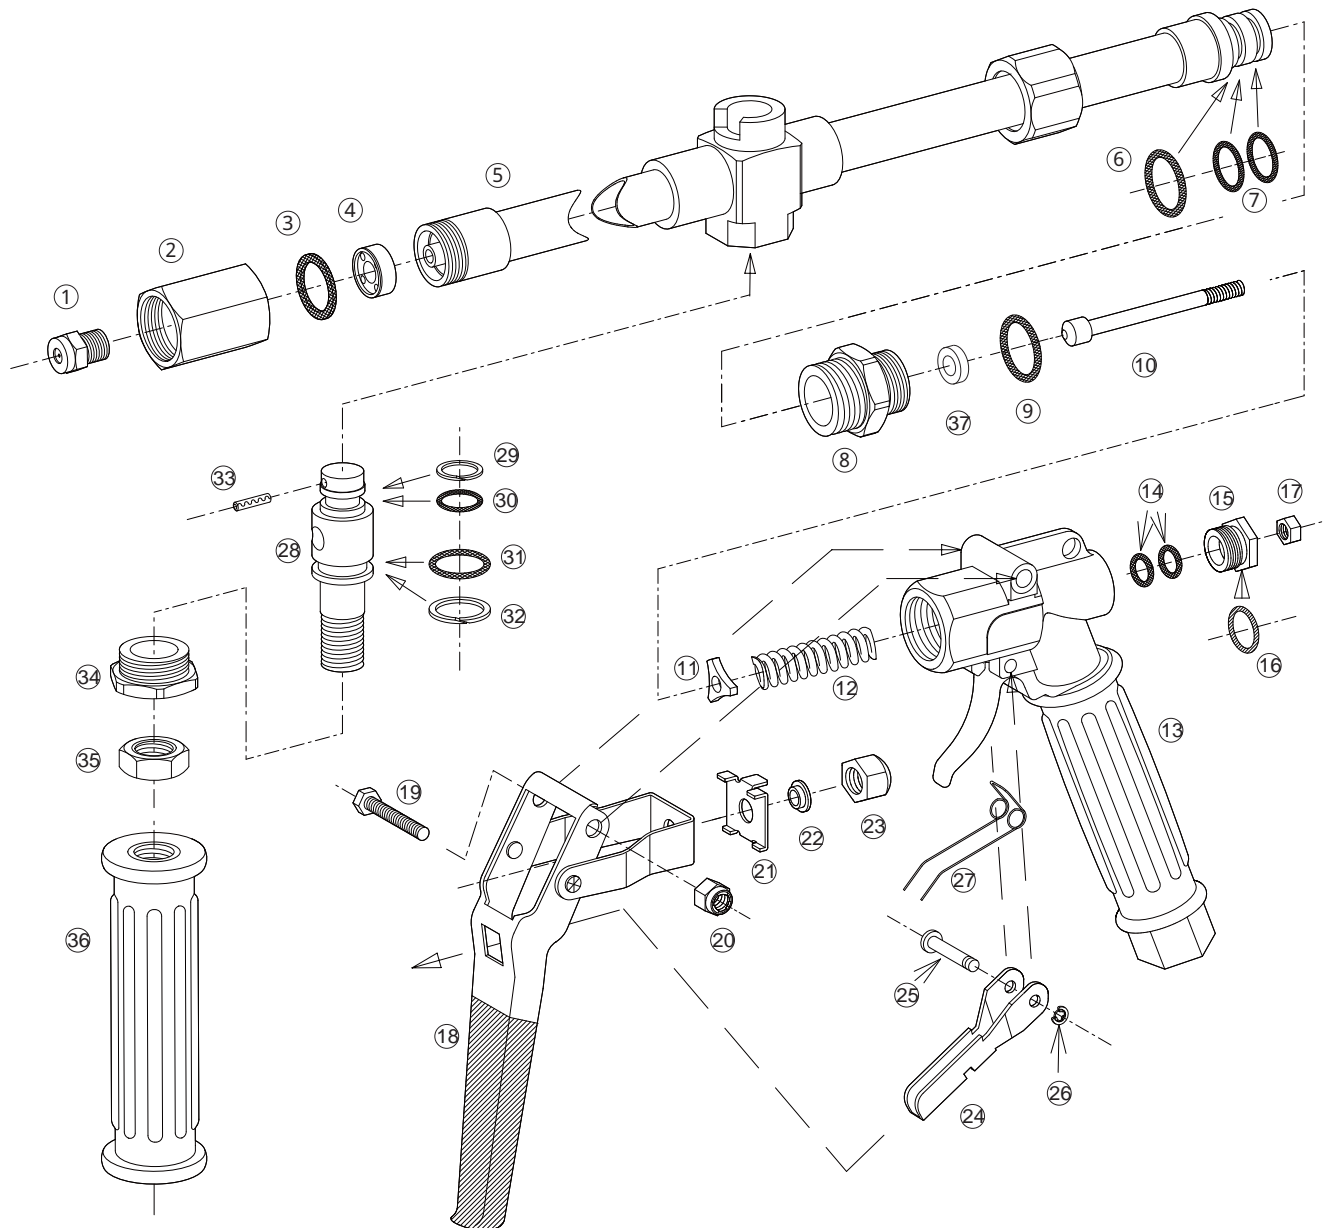

## ローターバリアノズル RV-100

1117700

No.	コード番号	部品名称	個数	備考
1	1260200	噴口	1	MCP111
2	1117302	噴頭	1	
3	1117303	パッキン	1	21.5x16.3x1.5
4	1117704	拡散用中子	1	
5-7	1117705	本体パイプ(完)	1	Oリング付
6	3101000	Oリング	1	P-14
7	3100900	Oリング	2	P-12
8-9-37	1117713	バルブ用ニップル(完)	1	シート、Oリング付
9	1117626	Oリング	1	1516-12
10	1117610	ニードル軸	1	
11	1117611	振れ止め	1	
12	1117612	スプリング	1	
13	1117615	胴本体(完)	1	握り付
14	3100201	Oリング	2	P-590°
15-16	1117216	グランド(完)	1	Oリング付
16	3100800	Oリング	1	P-11
17	1117218	ニードル軸調節ナット	1	M5
18	1117617	レバー	1	
19.	1117613	レバー取付用ボルト	1	
20	1117614	M6Uナット	1	
21	1117221	戻り止め金具	1	
22	1117620	アームリング	1	
23	1117220	ニードル軸調節用袋ナット	1	
24	1117623	オートロック爪	1	
25	1117224	キックパネ止めピン	1	
26	1117225	Eリング	1	3.2
27	1117226	キックパネ	1	
28	1117709	水路切替軸(完)	1	Oリング、バックアップリング付
29	1117707	バックアップリング	1	P-10A用
30	3100700	Oリング	1	P-10A
31	3101010	Oリング	1	P-15
32	1117708	バックアップリング	1	P-15用
33	1117706	切替ストッパーピン	1	3x16
34	1117710	切替本体グランド	1	
35	1117309	グリップ固定ナット	1	
36	1117310	中間グリップ(完)	1	パイプ付
24-27	1117622	オートロック爪(完)	1	
37	*****	バルブシート	1	