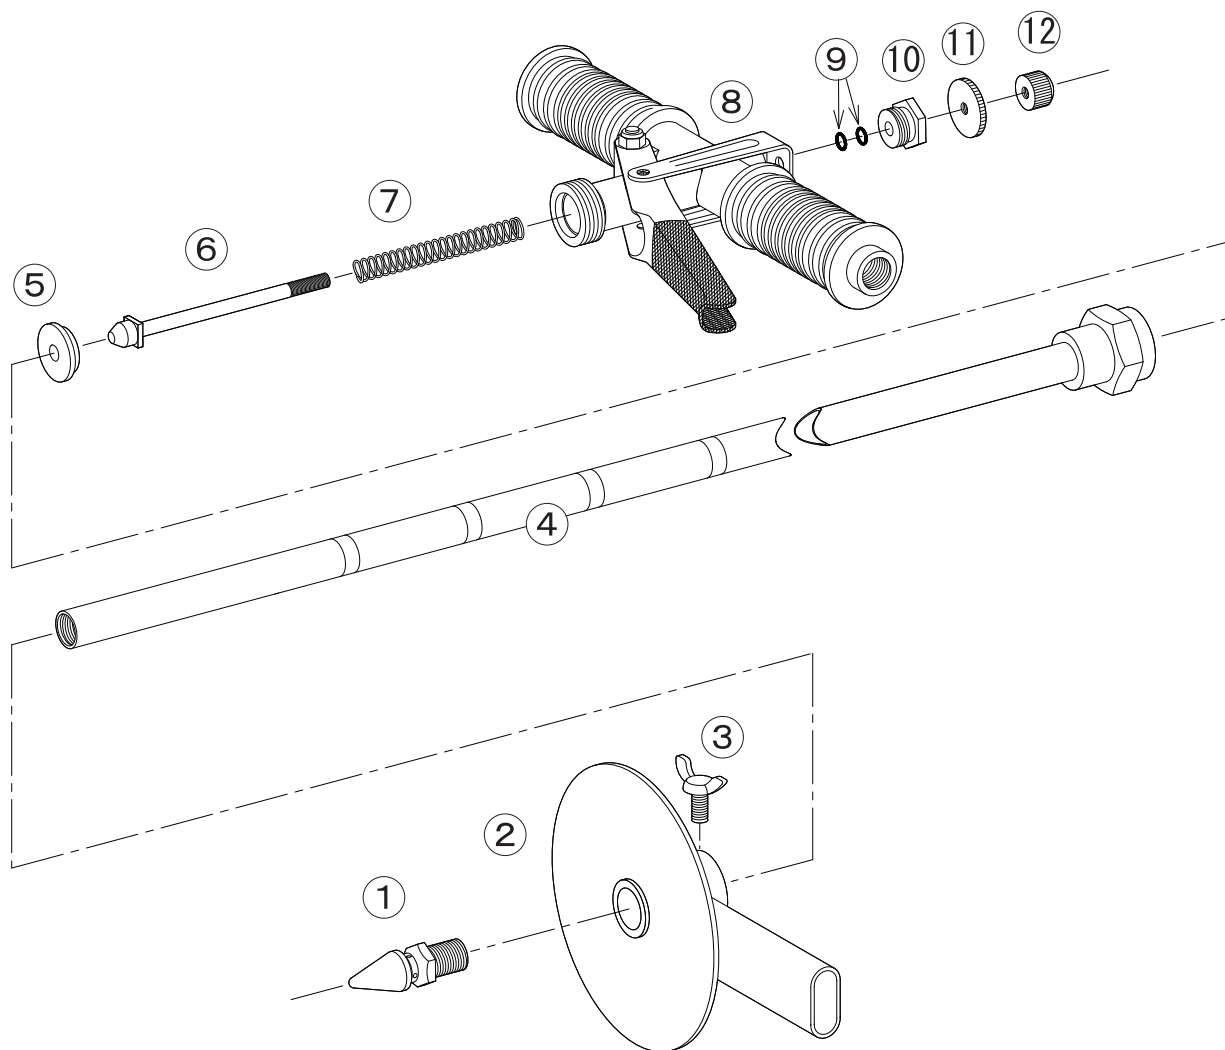

## ポアーノズル S

No.	コード番号	部品名称	個数	備考
1	1314001	先端チップ	1	
2-3	1314007	深度ストッパー (完)	1	蝶ボルト付
3	1314008	蝶ボルト	1	M6x12
4	1314009	打ち込みパイプ	1	
5	1314004	バルブシート	1	
6	1314002	ニードル軸	1	
7	1314010	ニードルスプリング	1	

No.	コード番号	部品名称	個数	備考
8	1314011	本体 (完)	1	レバー、握り付
9	1314405	Oリング (フッ素)	2	P-5
10	1123906	グランド	1	
11	1130008	ナット (大)	1	
12	1314006	つまみ	1	
6~12	1314015	本体一式	1	