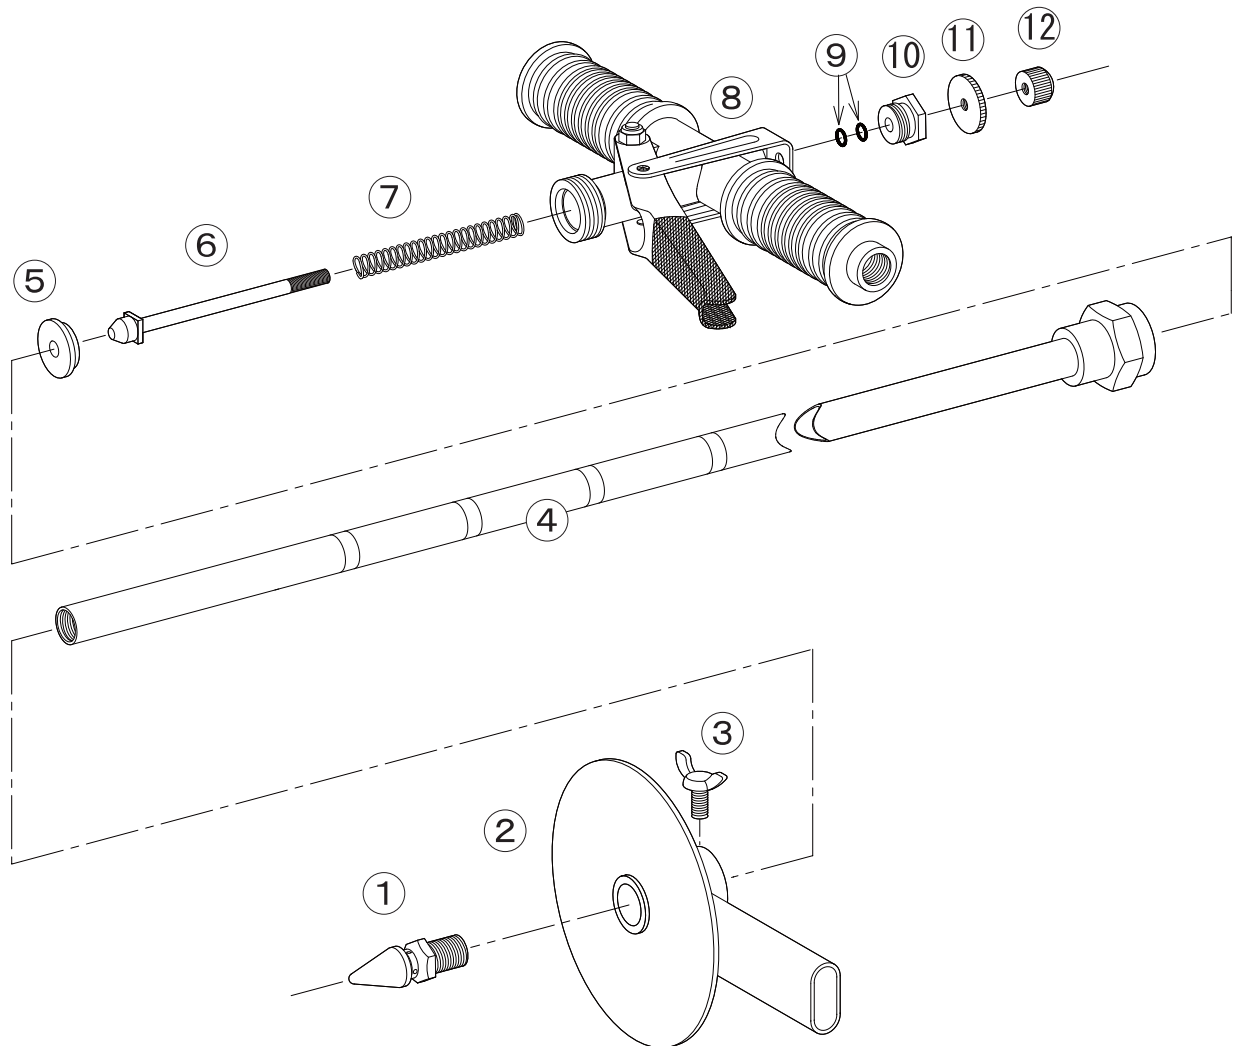

ポアーノズル S

1229900

No.	コード番号	部品名称	個数	備考
1	1314001	先端チップ	1	
2・3	1314007	深度ストッパー (完)	1	蝶ボルト付
3	1314008	蝶ボルト	1	M 6 x 1 2
4	1314009	打ち込みパイプ	1	
5	1314004	バルブシート	1	
6	1314002	ニードル軸	1	
7	1314010	ニードルスプリング	1	

No.	コード番号	部品名称	個数	備考
8	1314011	本体 (完)	1	レバー、握り付
9	1314405	Oリング (フッ素)	2	P - 5
10	1123906	グラウンド	1	
11	1130008	ナット (大)	1	
12	1314006	つまみ	1	
6 ~ 12	1314015	本体一式	1	