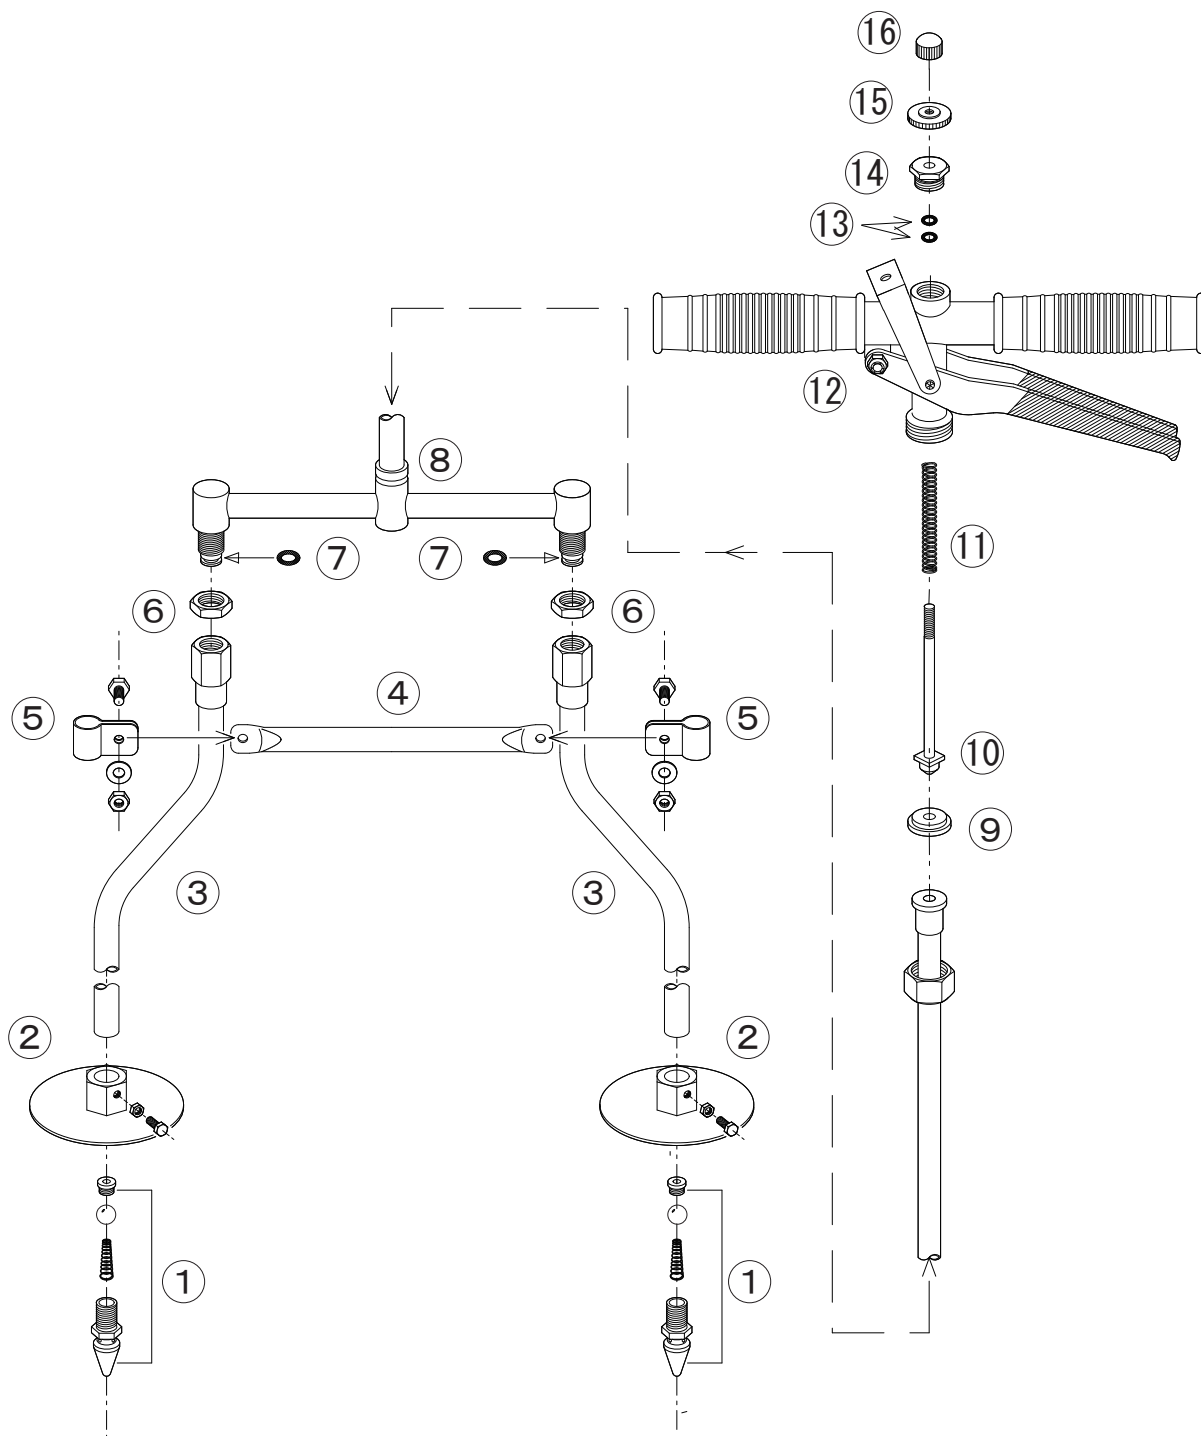

## ポアーノズル WB型

No.	コード番号	部品名称	個数	備考	No.	コード番号	部品名称	個数	備考
1	1230301	先端チップ (完)	2	ボール、スプリング、ボール押さえ金具付	9	1314004	バルブシート	1	
2	1230302	深度ストッパー (完)	2	六角ボルト、ナット付	10	1314002	ニードル軸	1	
3	1230303	打込みパイプ	2		11	1314010	ニードルスプリング	1	
4	1230304	打込みパイプ用補強パイプ	1		12	1314011	本体 (完)	1	レバー、握り付
5	1230305	補強パイプ取付バンド (完)	2	ボルト、ワッシャー、ナット付	13	1314405	Oリング (フッ素)	2	P-5
6	1230306	打込みパイプ用ロックナット	2		14	1123906	グラウンド	1	
7	1314108	Oリング (フッ素)	2	P-8	15	1130008	ナット (大)	1	
6~8	1230308	T型パイプ (完)	1	Oリング、ロックナット付	16	1314006	つまみ	1	
					10~16	1314015	本体一式	1	