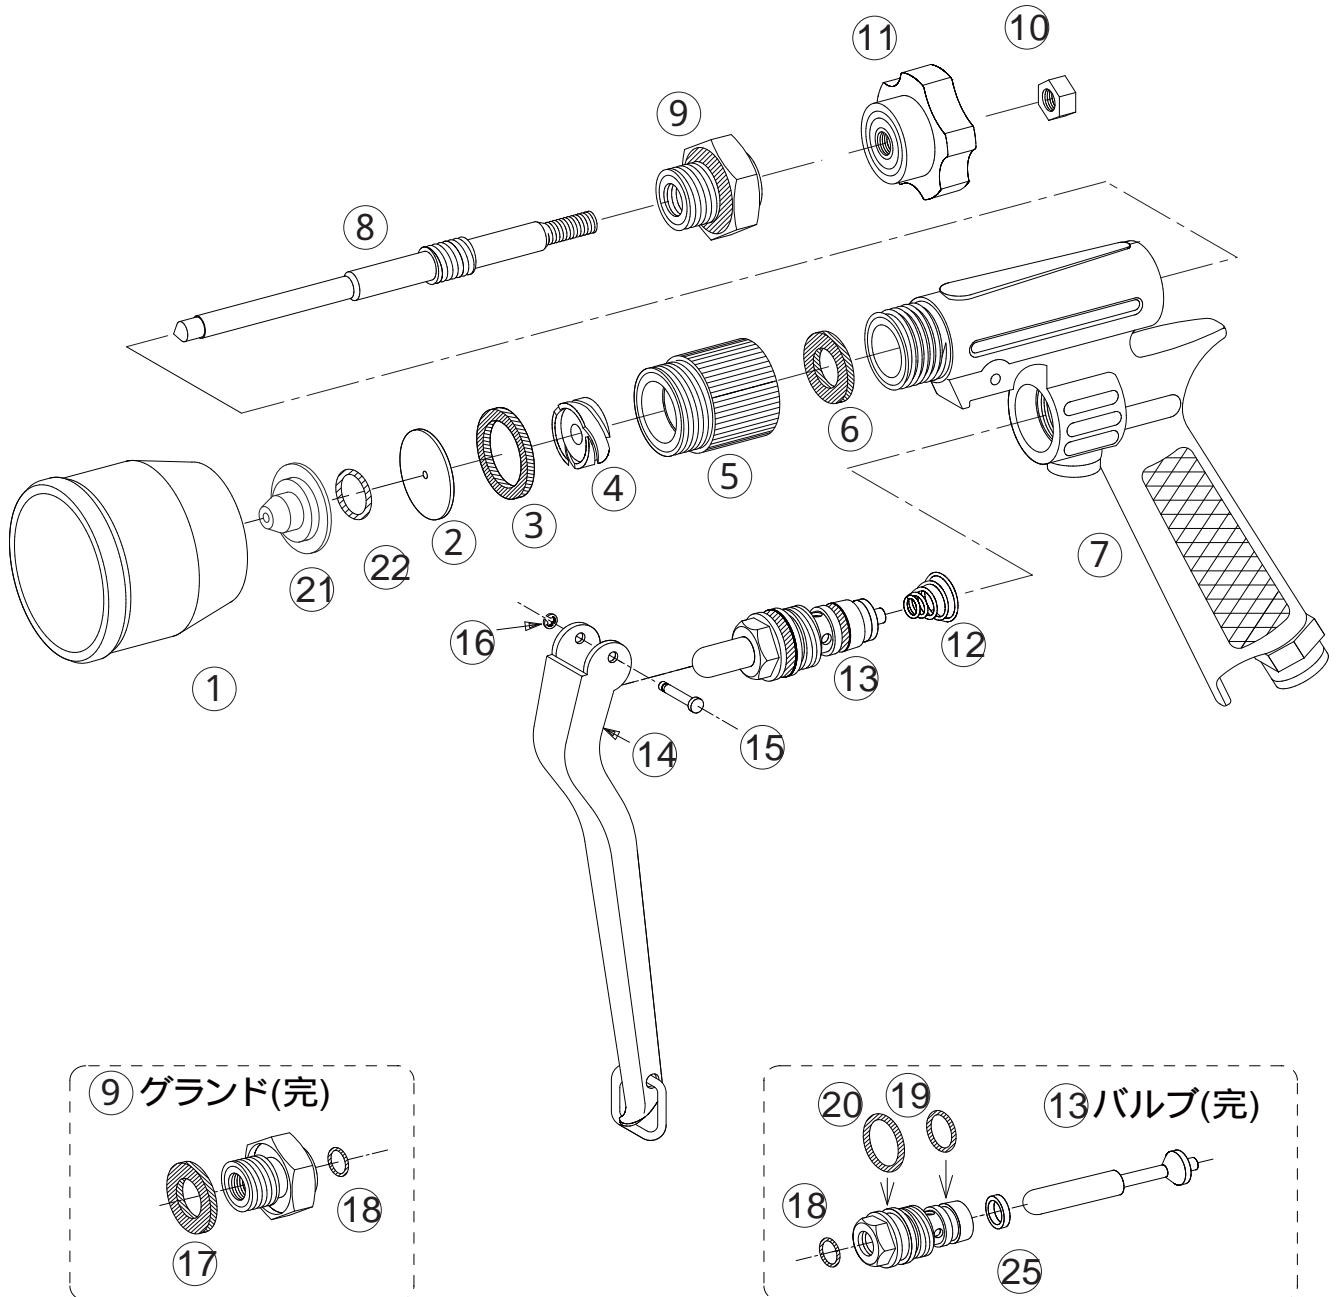

## DLピストル噴口 FS-1

1152500

No.	コード番号	部品名称	個数	備考
1	1100103	アルミフード	1	
2	1100101	噴板	1	穴径... 1.8
3	1100104	噴板用パッキン	1	
4	1100102	中子	1	
5・6	1100107	フード取付金具(完)	1	パッキン付
6	1100115	フード取付金具用パッキン	1	
7	1100116	胴本体	1	ジョイント付
8	1100114	中芯	1	
9	1100112	グランド(完)	1	パッキン、Oリング付
10	1100812	M6ナット	1	
11	1100106	調節用つまみ	1	M6
8.10.11	1100105	中芯一式	1	つまみ、ナット付
12	1100308	バルブ用スプリング	1	

No.	コード番号	部品名称	個数	備考
13	1100307	バルブ(完)	1	
14	1100109	レバー(完)	1	カン付
15	1100110	レバー止めピン	1	
16	1100111	Eリング	1	2.3
17	1100117	パッキン	1	
18	3100400	Oリング	2	P-8
19	3100600	Oリング	1	P-10
20	3101000	Oリング	1	P-14
7-12-13 14-16	1100108	本体(完)	1	バルブ、レバー付
21	*****	DL噴口	1	
22	*****	Oリング	1	S-12
2-23-24	1152601	DL噴口(完)	1	噴板、パッキン付
25	*****	バルブシート	1	