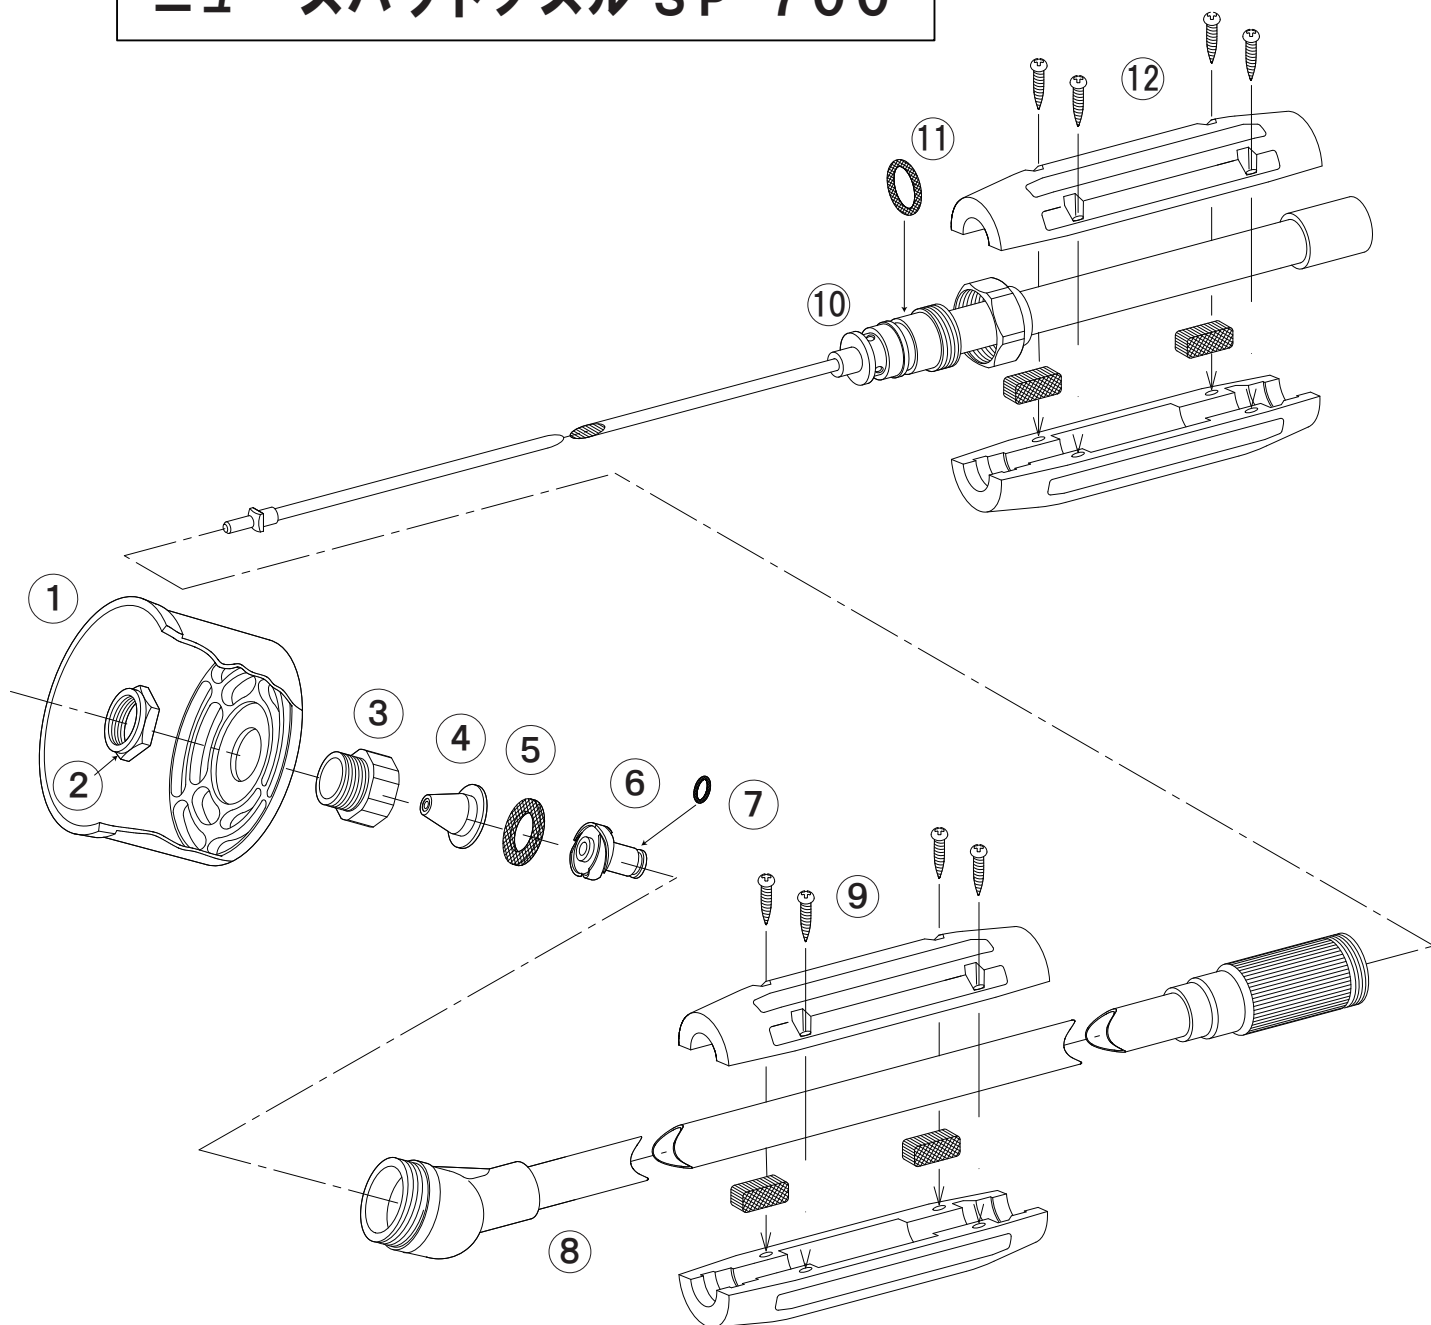

# NAGATA PARTS LIST

## ニュー スパウトノズル SP-700

No.	コード番号	部品名称	個数	備考	No.	コード番号	部品名称	個数	備考
1	1130308	樹脂フード	1	青色	7	3100300	Oリング	1	P-7
2	1130309	フード取付ナット	1		8	1133201	本体パイプ	1	
3	1133203	フード取付アダプター	1		9	1100809	握り	1	(1/2赤)ゴム板、ビス付
4	1130105	噴口	1	穴径…φ2.5	10-11	1133202	中芯(完)	1	Oリング付
5	1101003	噴口用パッキン	1		11	3100900	Oリング	1	P-12
6-7	1130101	中子(完)	1	Oリング付	12	1126104	手元握り	1	ゴム板、ビス付