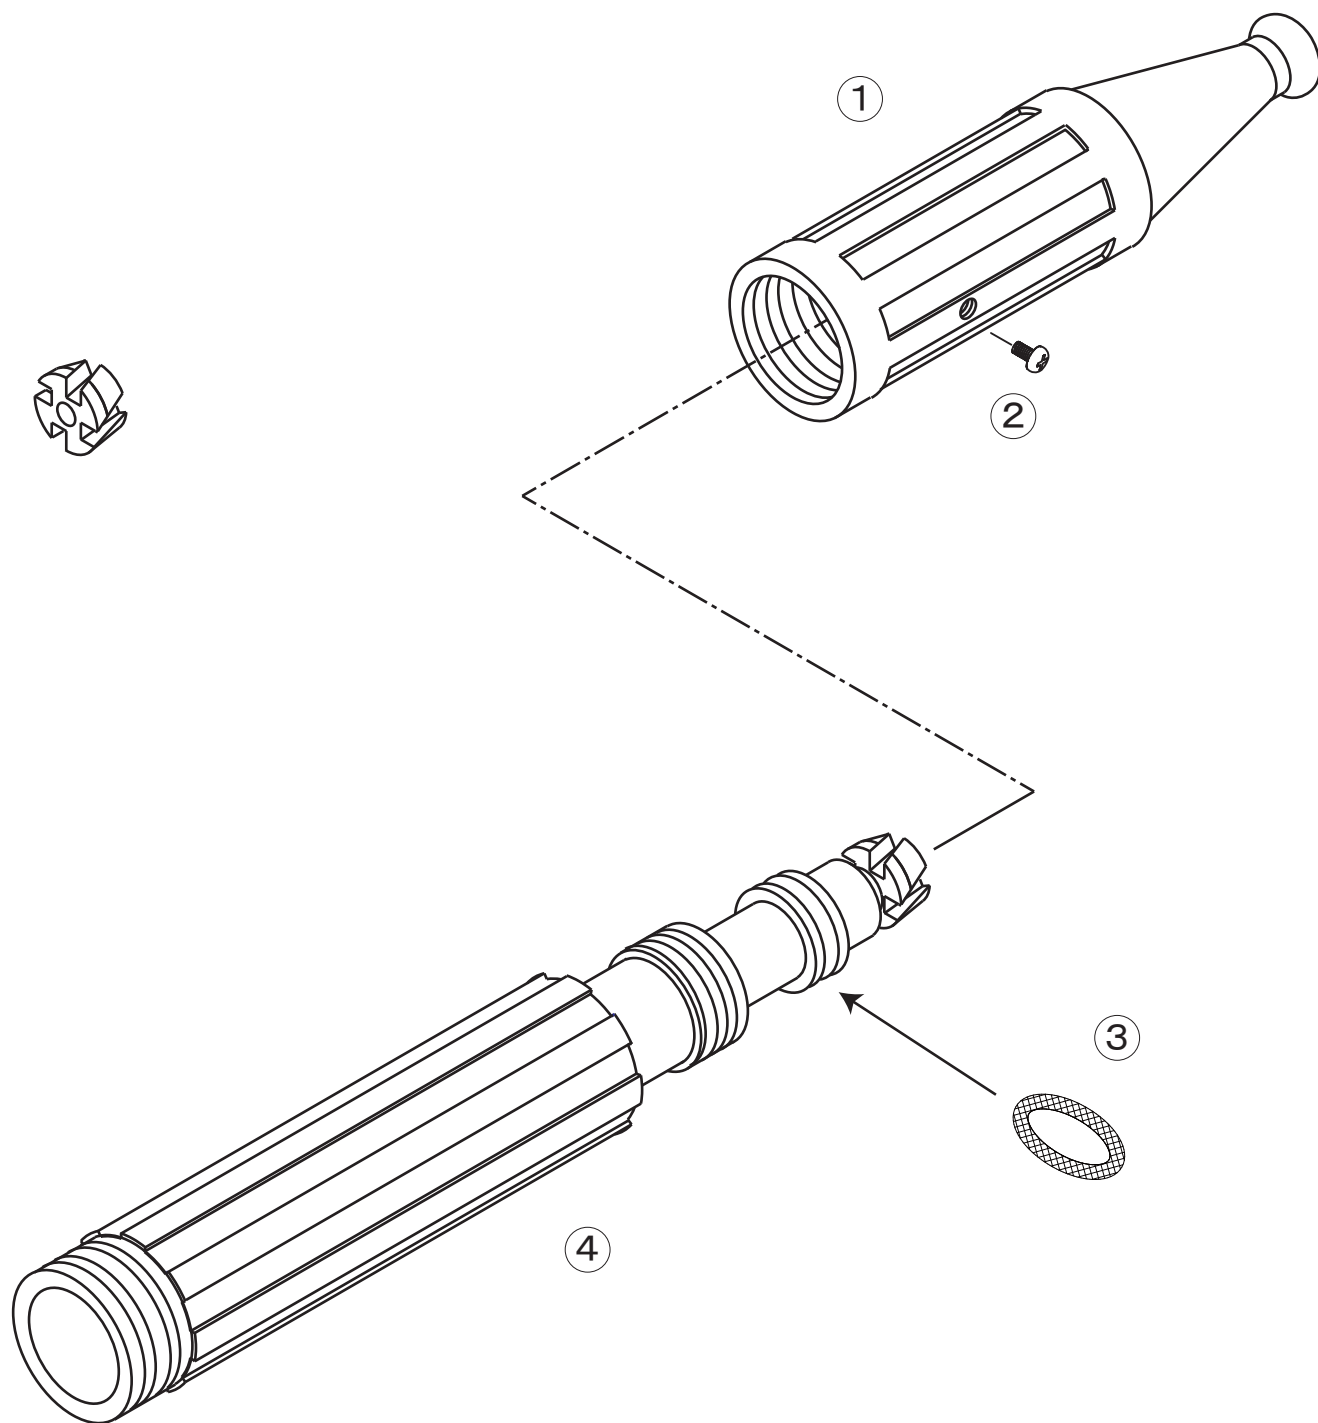

ロケットシャワー

1106800

No.	コード番号	部品名称	個数	備考
1	1106801	散水ノズル	1	
2	1106802	ビス	1	M4
3	3101000	Oリング	1	P-1 4
4	1106803	自在芯(完)	1	中子付