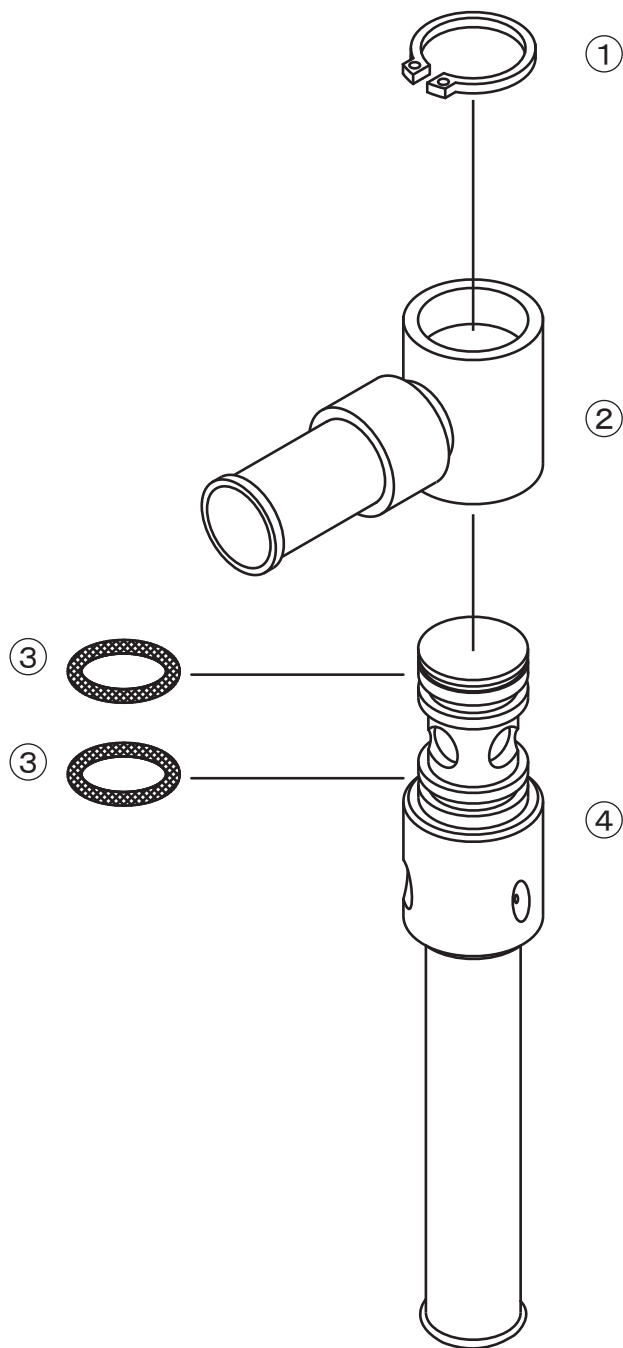

カンスイより戻しφ25

1222400

No.	コード番号	部品名称	個数	備考
1	1222401	軸用止め輪	1	STW-26
2	1222402	回転胴まとも	1	
3	3101400	OリングP-22	2	
3・4	1222403	軸まとも	1	Oリング付