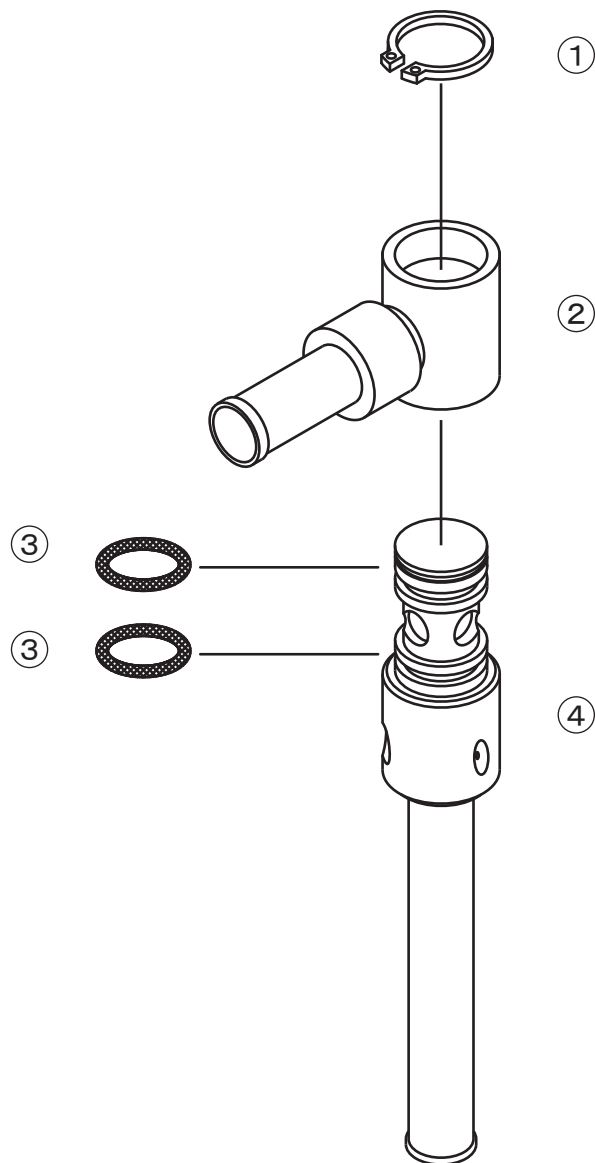

カンスイより戻しφ16

1231000

No.	コード番号	部品名称	個数	備考
1	1231001	軸用止め輪	1	STW-22
2	1231002	回転胴まとめ	1	
3	3101200	Oリング P-18	2	
3・4	1231003	軸まとめ	1	Oリング付