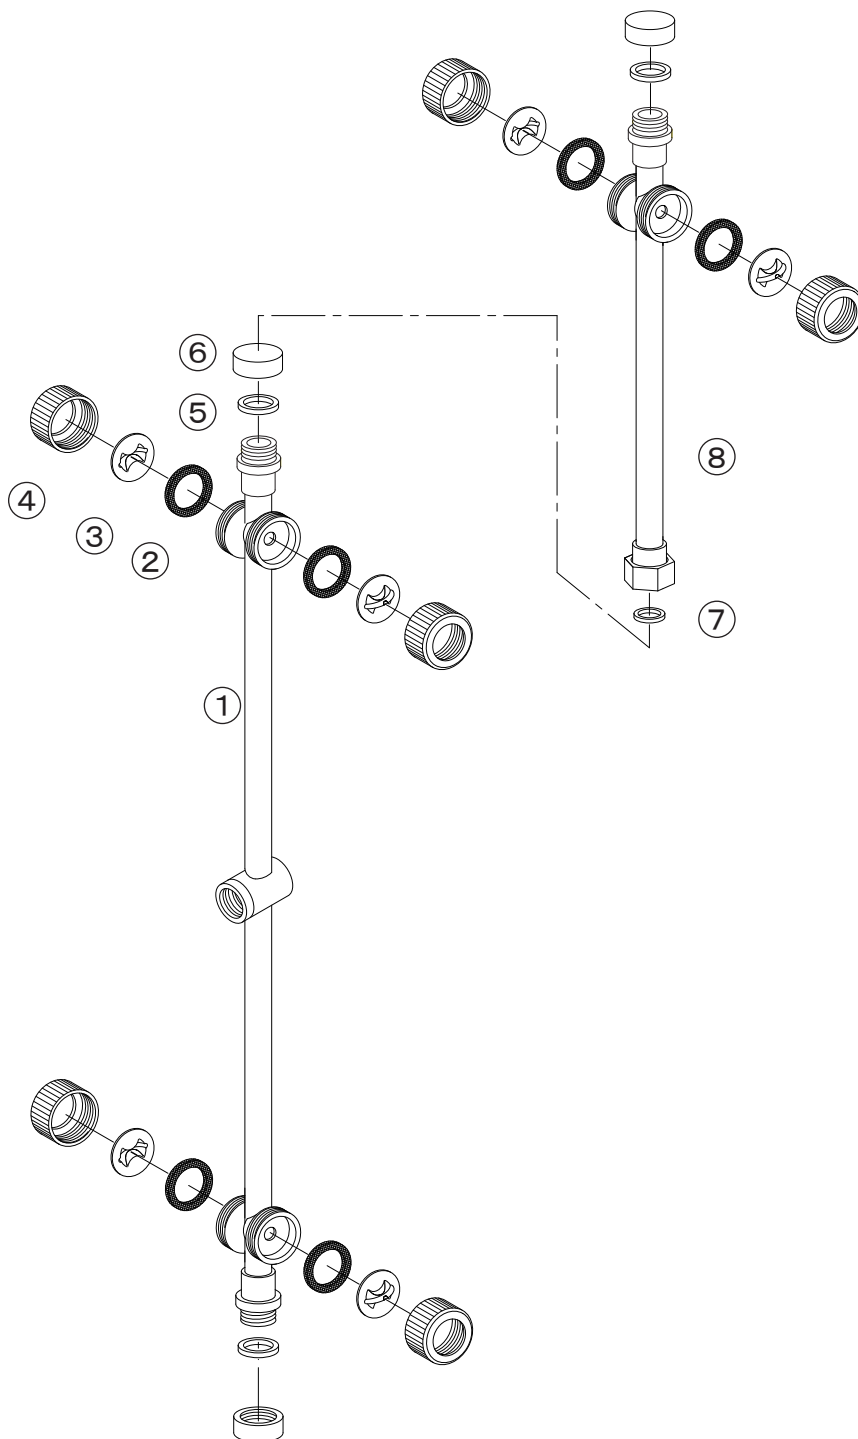

タバコワイド6頭口

1244000

No.	コード番号	部品名称	個数	備考
1・5	1244001	4頭口パイプ	1	パッキン付
2	1244002	パッキン	6	
3	1244003	噴板	6	1-10
4	1244004	キャップ	6	

No.	コード番号	部品名称	個数	備考
5	1244005	パッキン	3	16x11.5x2
6	1244006	8.5丸型女キャップ	3	
7	1244007	パッキン	1	11x7x1.5
7・8	1244008	2頭口パイプ	1	パッキン付