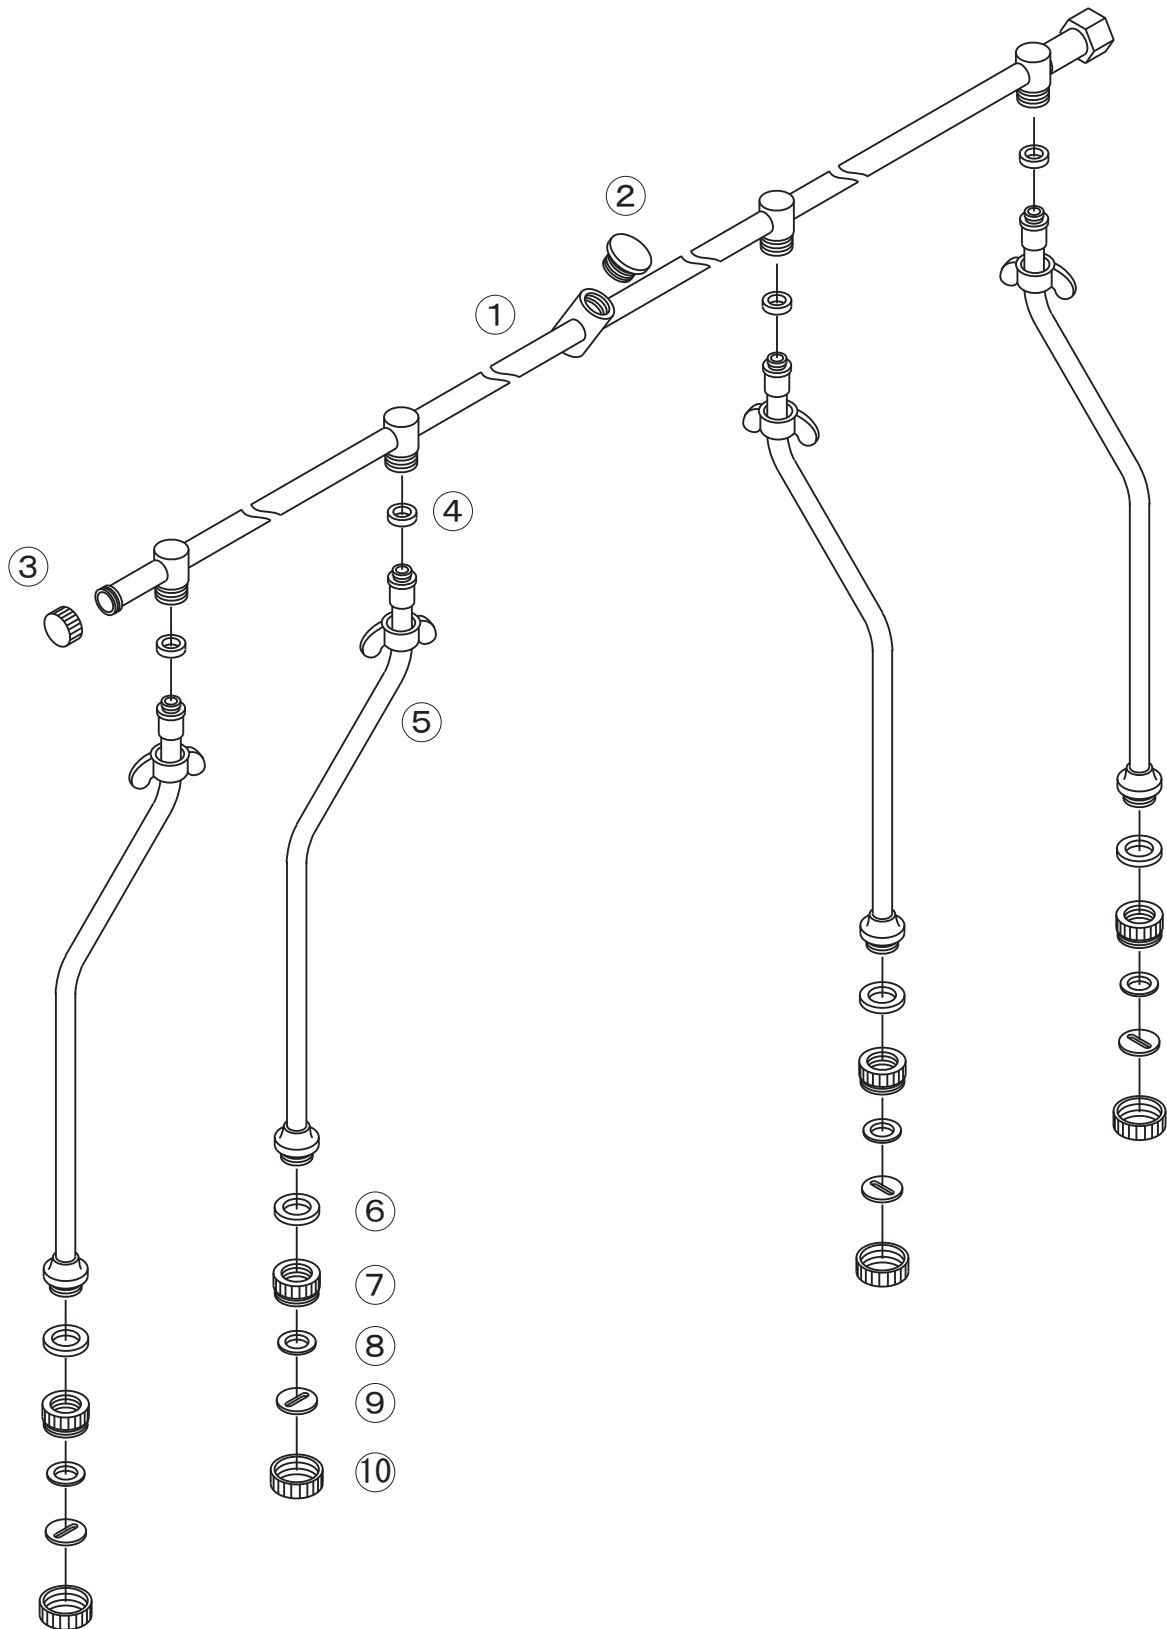

24D 4頭口櫛付(新24D付)

1252500

No.	コード番号	部品名称	個数	備考	No.	コード番号	部品名称	個数	備考
1	1253000	4頭口パイプマトメ	1		6	1117207	パッキン	4	雄ねじ用パッキン
2	1253300	横女用プラグ栓	1		7	1200302	24D 本体	4	
3	1254600	8.5 丸型女キャップ	1		8	1200303	24D パッキン	4	
4	1252401	パッキン	4	8.5 女芯用パッキン	9	1200201	24D 噴板	4	
5	1252402	櫛パイプマトメ中曲り	4		10	1200301	24D キャップ	4	