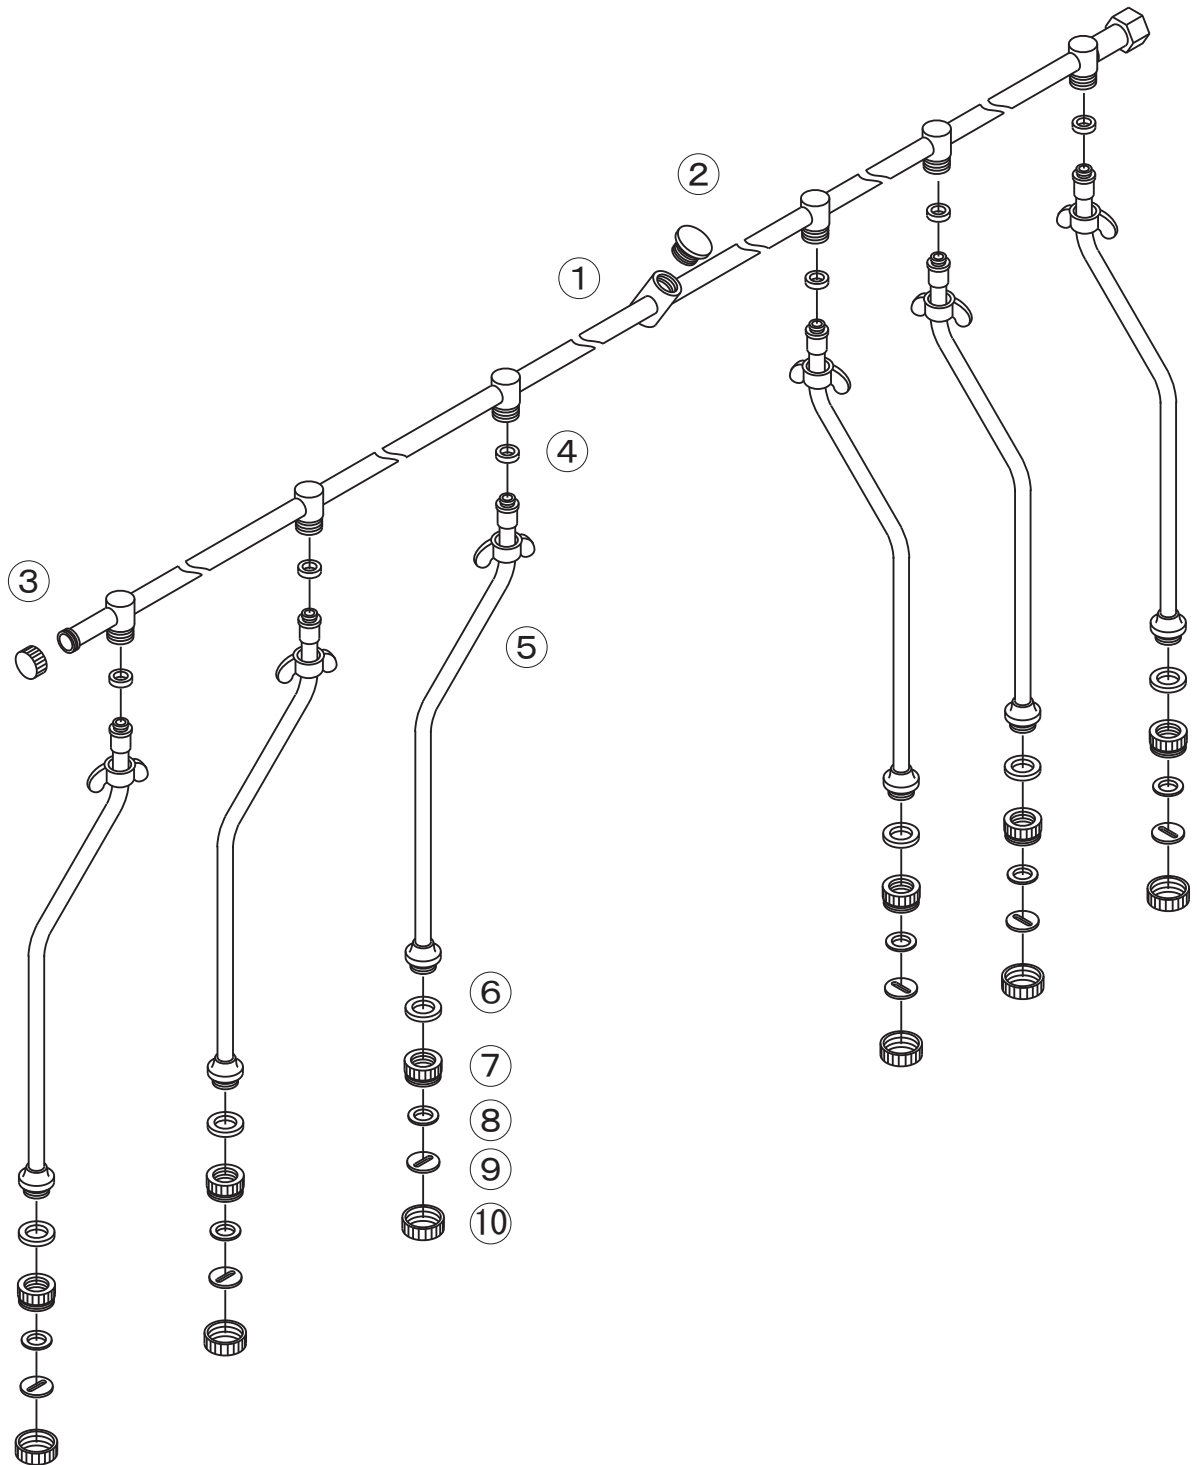

24D 6頭口櫛付(新24D付)

1252900

No.	コード番号	部品名称	個数	備考	No.	コード番号	部品名称	個数	備考
1	1253200	6頭口パイプマトメ	1		6	1117207	パッキン	6	雄ねじ用パッキン
2	1253300	横女用プラグ栓	1		7	1200302	24D 本体	6	
3	1254600	8.5 丸型女キャップ	1		8	1200303	24D パッキン	6	
4	1252401	パッキン	6	8.5 女芯用パッキン	9	1200201	24D 噴板	6	
5	1252402	櫛パイプマトメ中曲り	6		10	1200301	24D キャップ	6	