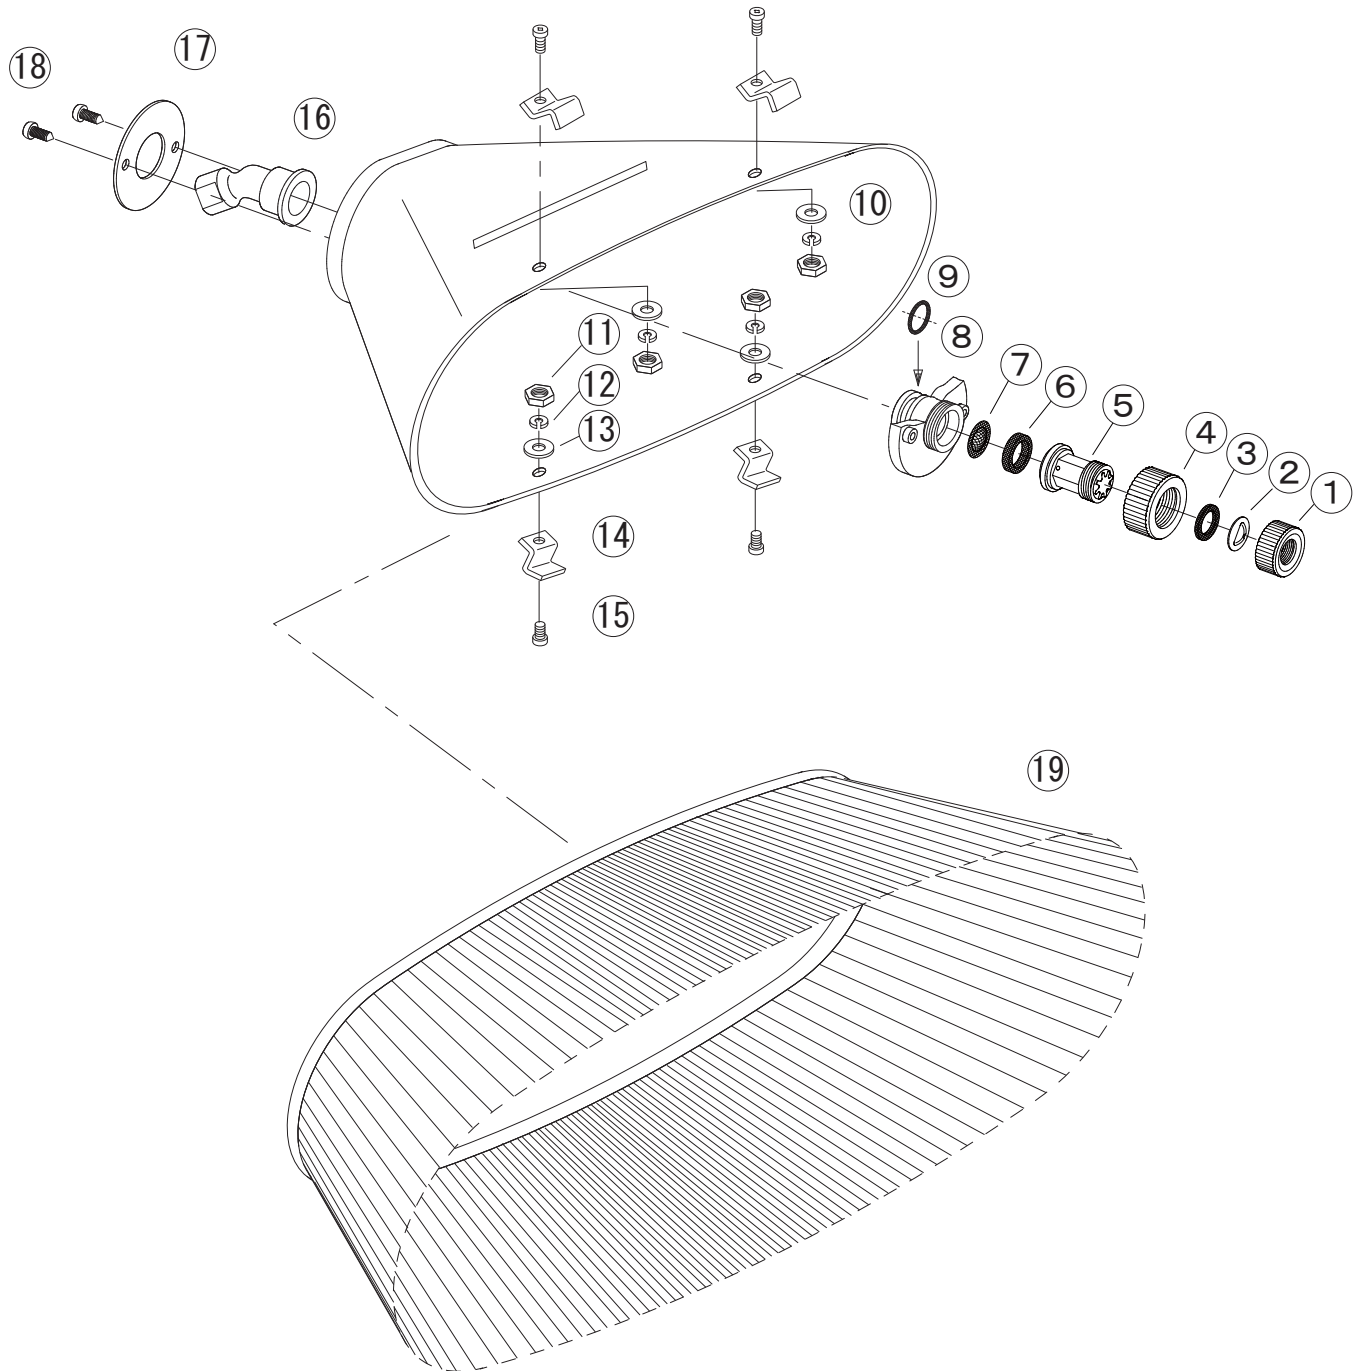

ブラッシングエースクリアカバー

1268700

No.	コード番号	部品名称	個数	備考	No.	コード番号	部品名称	個数	備考
1	1152001	キャップ	1	(黒)(樹脂)	11	1268803	六角ナット	4	M4
2	1150002	噴板	1		12	1268804	ばね座金	4	呼び4
3-4	1268701	噴板パッキン	1		13	1268805	平座金	4	
4	1128003	キャップ	1		14	1268806	ブラシクランプ	4	
5	1268702	アダプターマトメ	1	噴板、中子付	15	1268807	十字穴付なべ小ねじ	4	呼び4
6	1264809	パッキン	1		16	1264807	G1/4 樹脂エルボ	1	
7	1106206	コシ網	1		17	1264808	フランジ	1	
8-9	1239301	噴口取付本体	1		18	1239305	十字穴付タッピンねじ	2	呼び4
9	3100700	Oリング	1	P - 10 A	19	1268801	飛散防止ブラシ	1	
10	1268802	カバー	1						