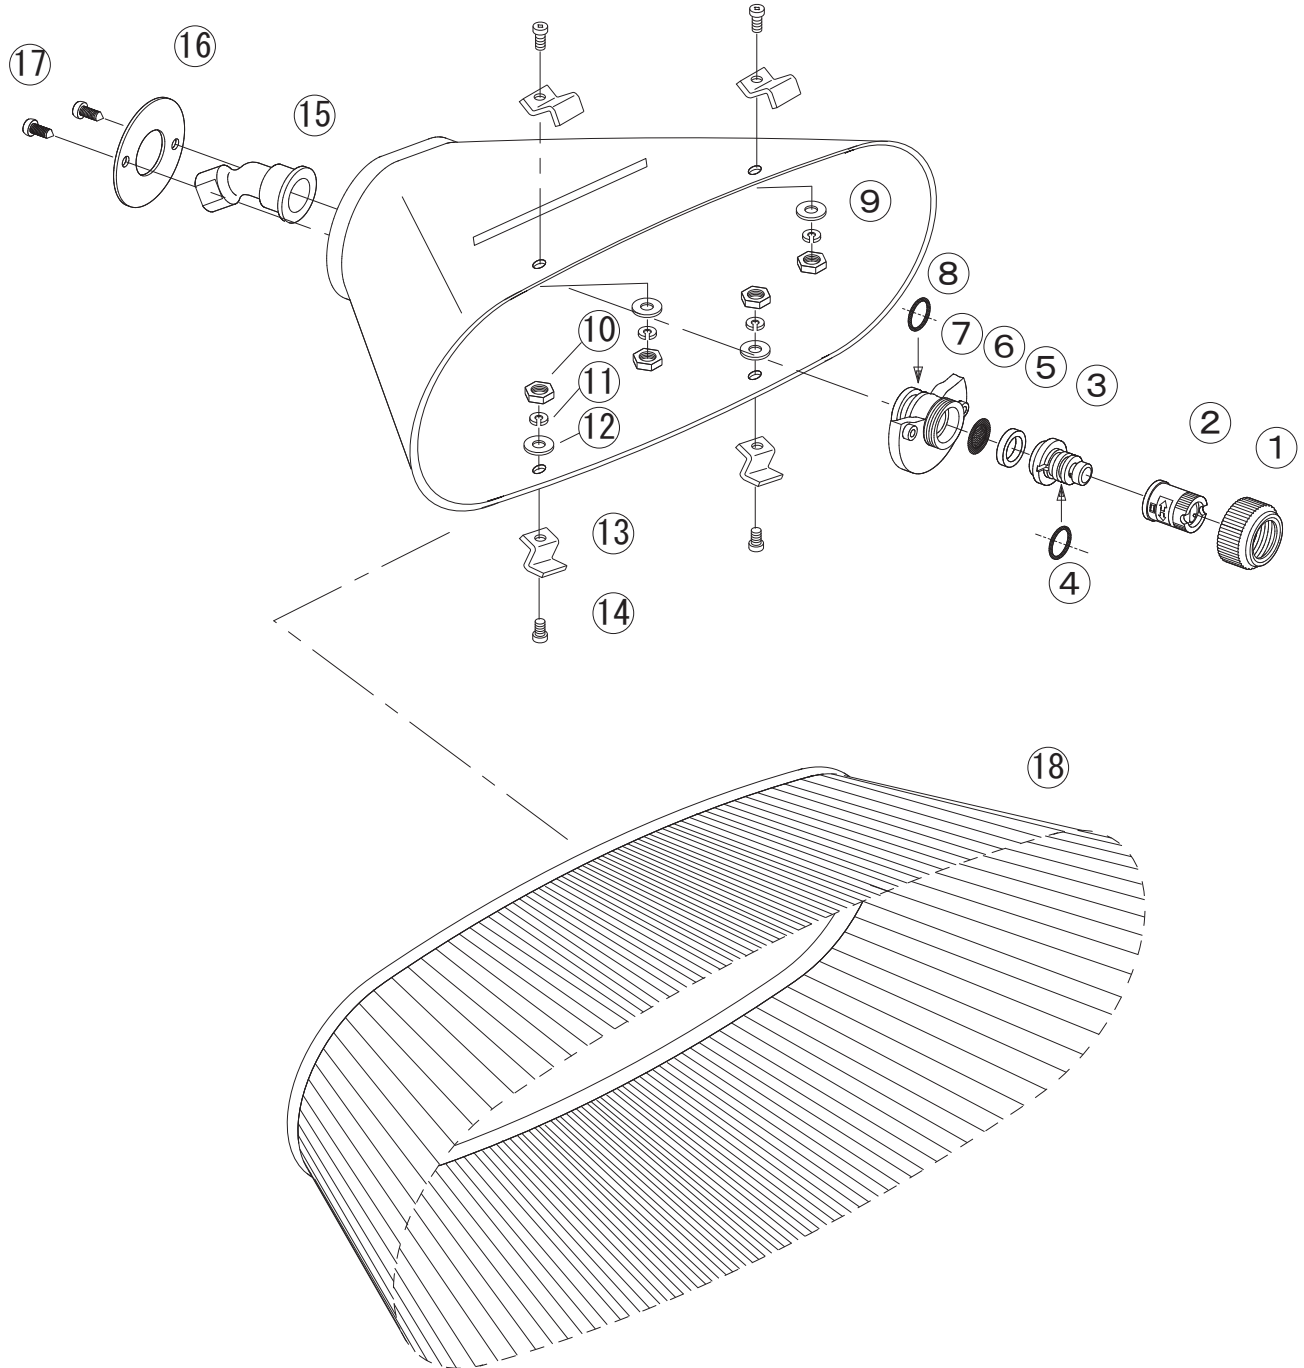

ブラッシングエースクリアカバー 2.5L 人力噴口付

1268800

No.	コード番号	部品名称	個数	備考	No.	コード番号	部品名称	個数	備考
1	1106202	キャップ	1	(青)(樹脂)	11	1268804	ばね座金	4	呼び4
2	1106201	噴口ヘッド	1	噴板付	12	1268805	平座金	4	
3-4	1106203	オリフィス(完)	1	Oリング付	13	1268806	ブラシクランプ	4	
4	3100500	Oリング	1	P - 9	14	1268807	十字穴付なべ小ねじ	4	呼び4
5	1106207	パッキン	1		15	1264807	G1/4 樹脂エルボ	1	
6	1106206	コシアミ	1		16	1264808	フランジ	1	
7-8	1239301	噴口取付本体	1		17	1239305	十字穴付タッピンねじ	2	呼び4
8	3100700	Oリング	1	P - 10 A	18	1268801	飛散防止ブラシ	1	
9	1268802	カバー	1						
10	1268803	六角ナット	4	M4					