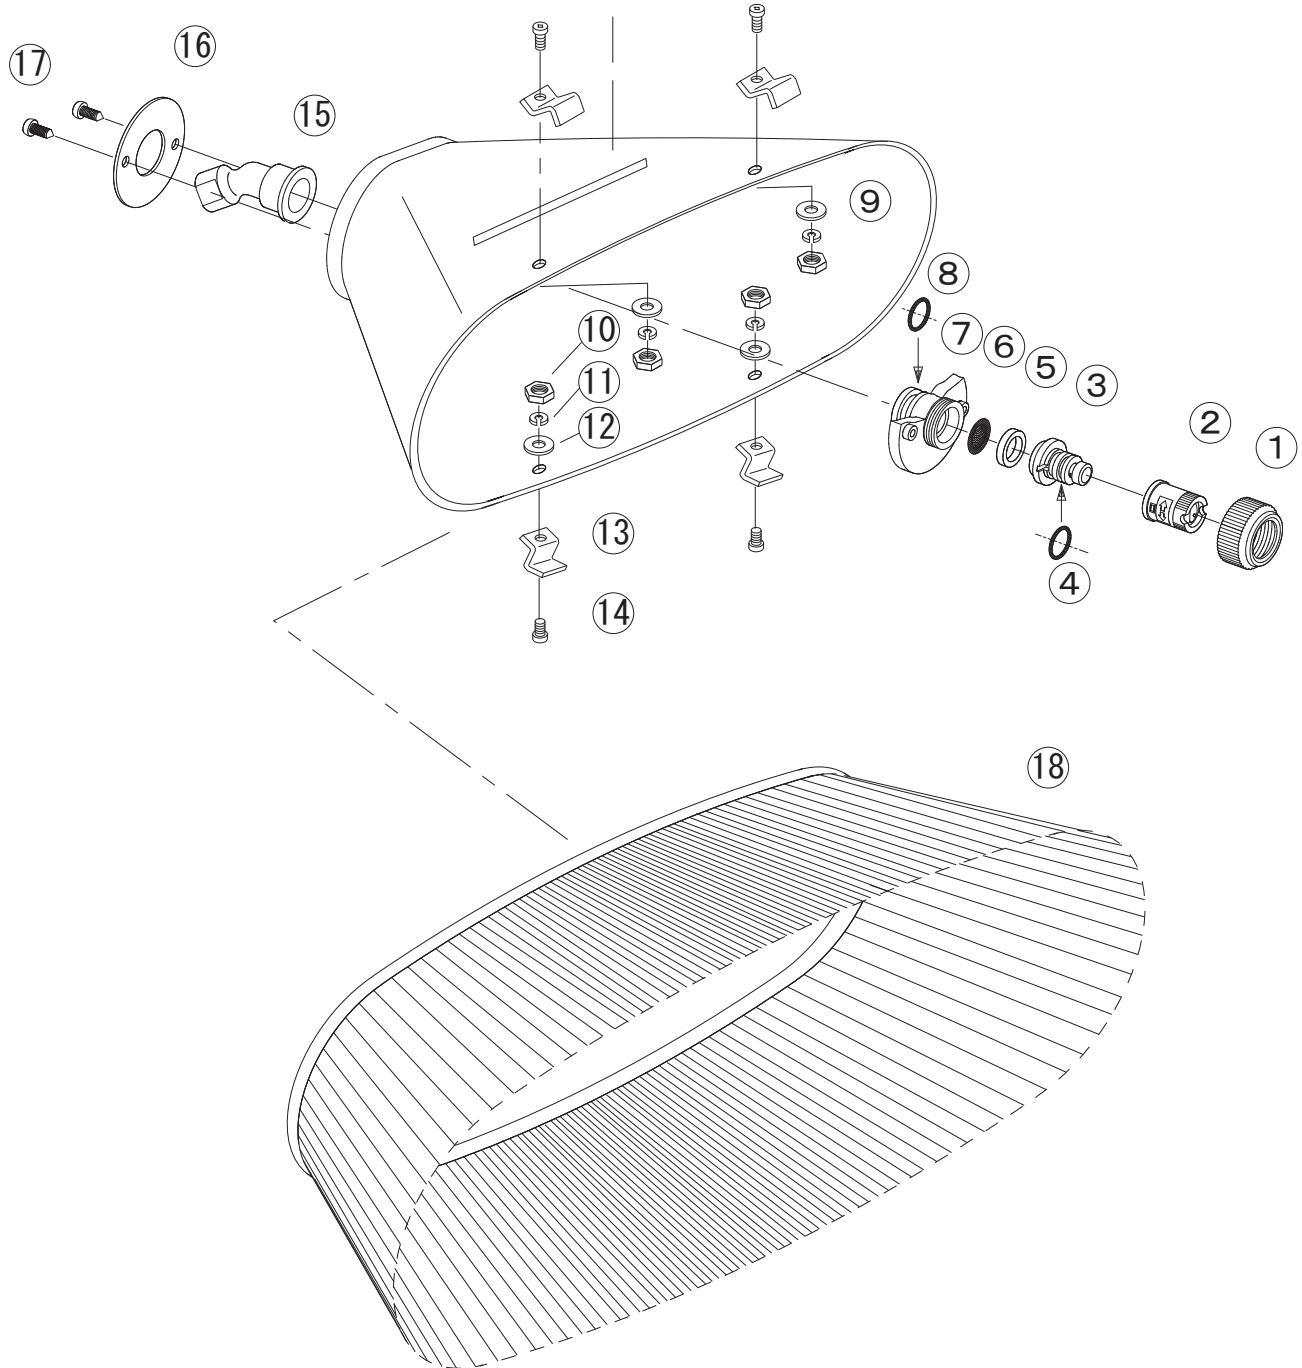

ブラッシングエースクリアカバー 2.5L動力噴口付

1268900

No.	コード番号	部品名称	個数	備考	No.	コード番号	部品名称	個数	備考
1	1106202	キャップ	1	(青)(樹脂)	11	1268804	ばね座金	4	呼び4
2	1106301	噴口ヘッド	1	噴板付	12	1268805	平座金	4	
3-4	1106303	オリフィス(完)	1	Oリング付	13	1268806	ブラシクランプ	4	
4	3100500	Oリング	1	P - 9	14	1268807	十字穴付なべ小ねじ	4	呼び4
5	1106207	パッキン	1		15	1264807	G1/4樹脂エルボ	1	
6	1106206	コシアミ	1		16	1264808	フランジ	1	
7-8	1239301	噴口取付本体	1		17	1239305	十字穴付タッピンねじ	2	呼び4
8	3100700	Oリング	1	P - 10A	18	1268801	飛散防止ブラシ	1	
9	1268802	カバー	1						
10	1268803	六角ナット	4	M4					