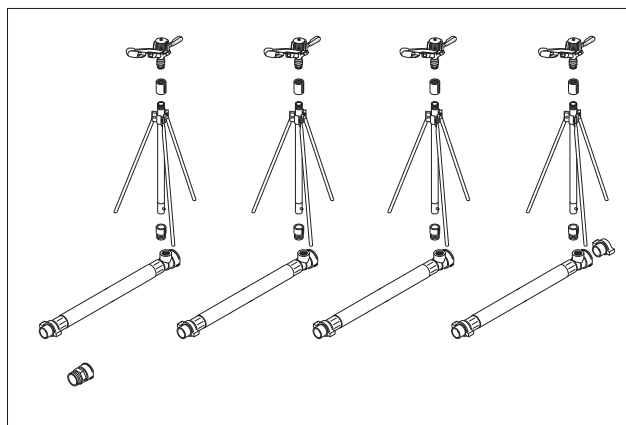

N パーツリスト

φ40ニューカプラーセット

1302900
φ40ニューカプラーセット (NF-30 x 4本立)

1316200
φ40ニューカプラーセット (NF-30 x 5本立)

No.	コード番号	部品名称	個数	備考	No.	コード番号	部品名称	個数	備考
1	1300700	スプリンクラー NF-30	-		5	1312900	エンドプラグ	-	
2	0000000	3/4ソケット	-		6	5106000	40ハイプレッシャーホース金具付	-	12m
2・3	1302901	立ち上がり三脚1m物	-	ソケット付	7	1313000	スターター	-	
4	1312800	クイックソケット3/4ねじ	-						