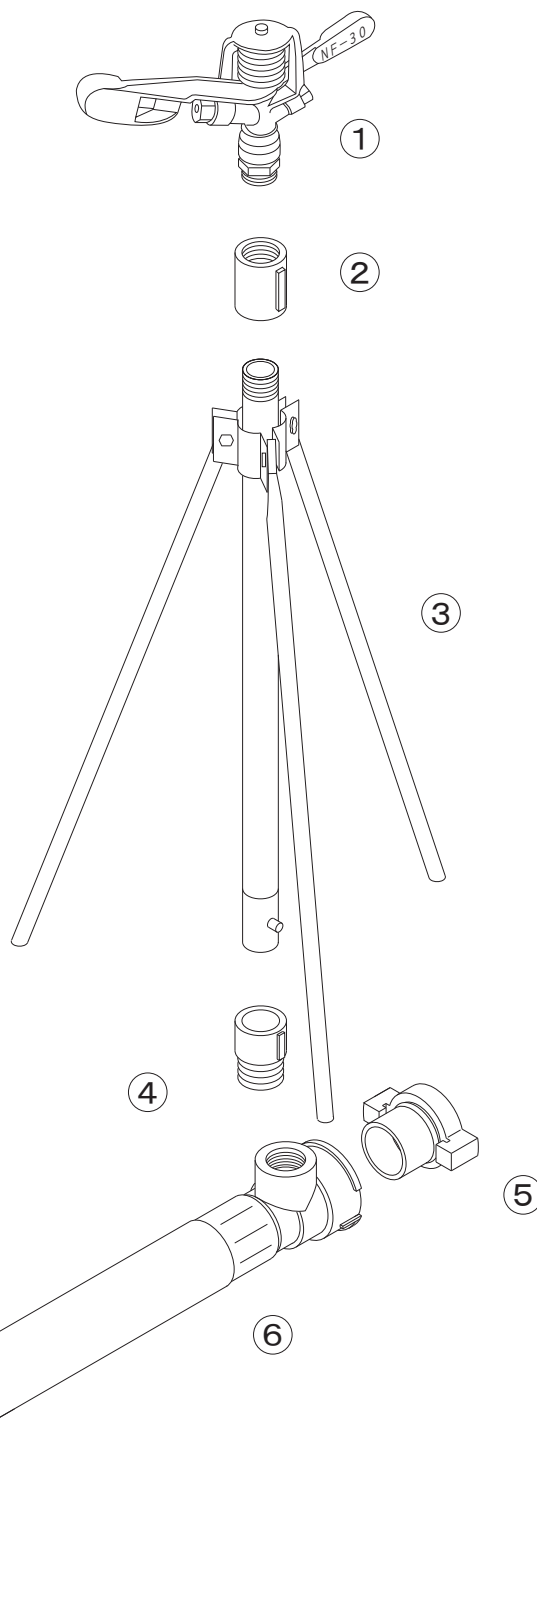

N パーツリスト

φ40ニューカプラーセット

1302900
φ40ニューカプラーセット (NF-30 x 4本立)

1316200
φ40ニューカプラーセット (NF-30 x 5本立)

No.	コード番号	部品名称	個数	備考	No.	コード番号	部品名称	個数	備考
1	1300700	スプリンクラー NF-30	-		5	1312900	エンドプラグ	-	
2	0000000	3/4ソケット	-		6	5106000	40ハイプレッシャーホース金具付	-	12m
2・3	1302901	立ち上がり三脚1m物	-	ソケット付	7	1313000	スターター	-	
4	1312800	クイックソケット3/4ねじ	-						