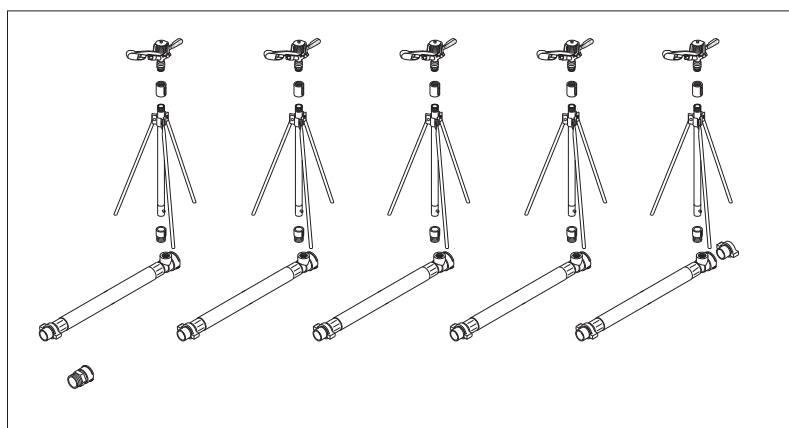

N パーツリスト

φ40ニューカプラーセット

1302900
φ40ニューカプラーセット (NF-30 x 4本立)

1316200
φ40ニューカプラーセット (NF-30 x 5本立)

No.	コード番号	部品名称	個数	備考	No.	コード番号	部品名称	個数	備考
1	1300700	スプリンクラー NF-30	-		5	1312900	エンドプラグ	-	
2	0000000	3/4ソケット	-		6	5106000	40ハイプレッシャーホース金具付	-	12m
2・3	1302901	立ち上がり三脚1m物	-	ソケット付	7	1313000	スターター	-	
4	1312800	クイックソケット3/4ねじ	-						