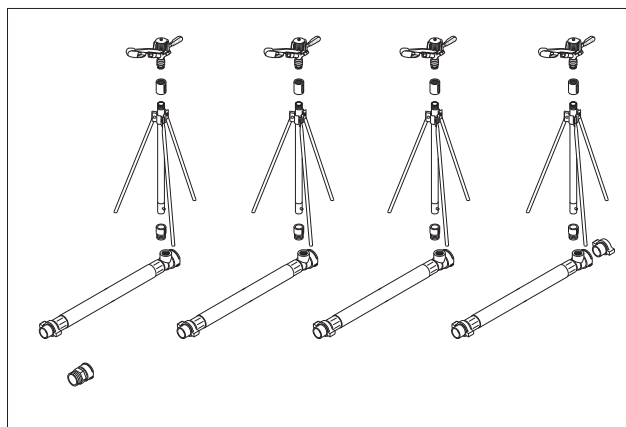

# N パーツリスト

## φ50ニューカプラーセット

1316000  
φ50ニューカプラーセット (NF-30 x 4本立)

1316300  
φ50ニューカプラーセット (NF-30 x 5本立)

No.	コード番号	部品名称	個数	備考	No.	コード番号	部品名称	個数	備考
1	1300700	スプリンクラー NF-30	-		5	1316003	エンドプラグ	-	
2	0000000	1ソケット	-		6	5106100	50ハイプレッシャーホース金具付	-	12m
2・3	1302901	立ち上がり三脚1m物	-	ソケット付	7	1316004	スターター	-	
4	0000000	クイックソケット1ねじ	-						