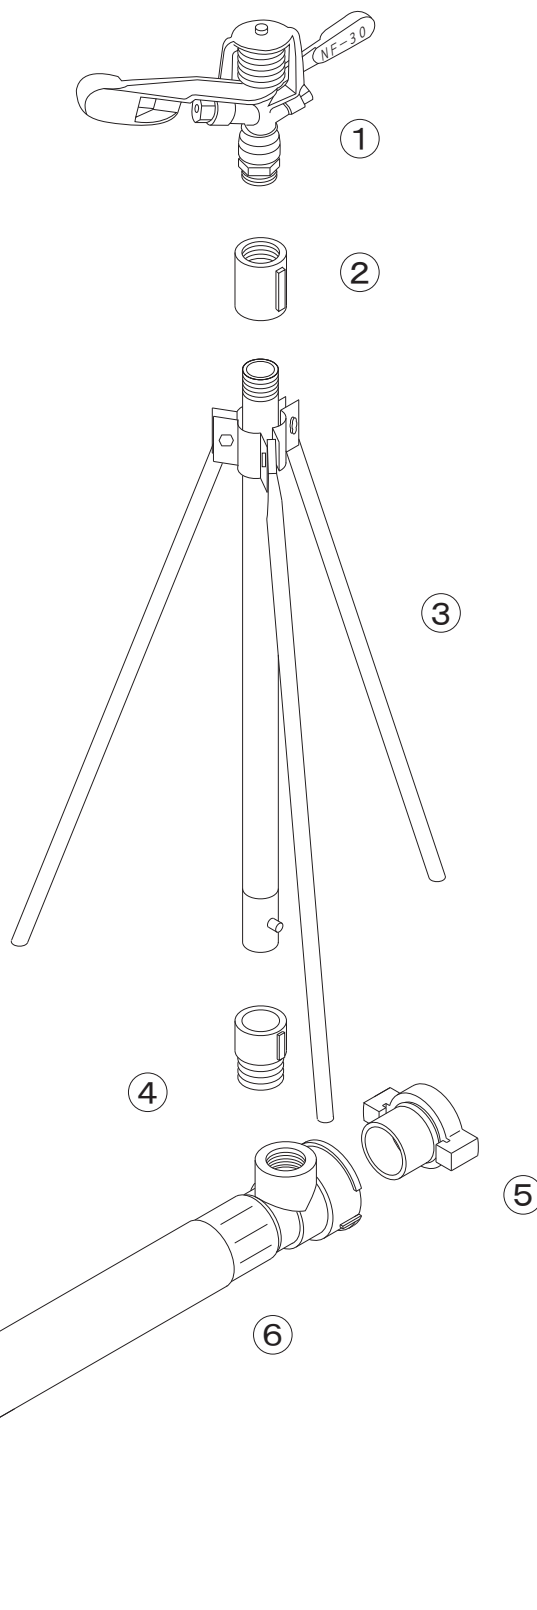

# N パーツリスト

## φ50ニューカプラーセット

1316000  
φ50ニューカプラーセット (NF-30 x 4本立)

1316300  
φ50ニューカプラーセット (NF-30 x 5本立)

No.	コード番号	部品名称	個数	備考	No.	コード番号	部品名称	個数	備考
1	1300700	スプリンクラー NF-30	-		5	1316003	エンドプラグ	-	
2	0000000	1ソケット	-		6	5106100	50ハイプレッシャーホース金具付	-	12m
2・3	1302901	立ち上がり三脚1m物	-	ソケット付	7	1316004	スターター	-	
4	0000000	クイックソケット1ねじ	-						