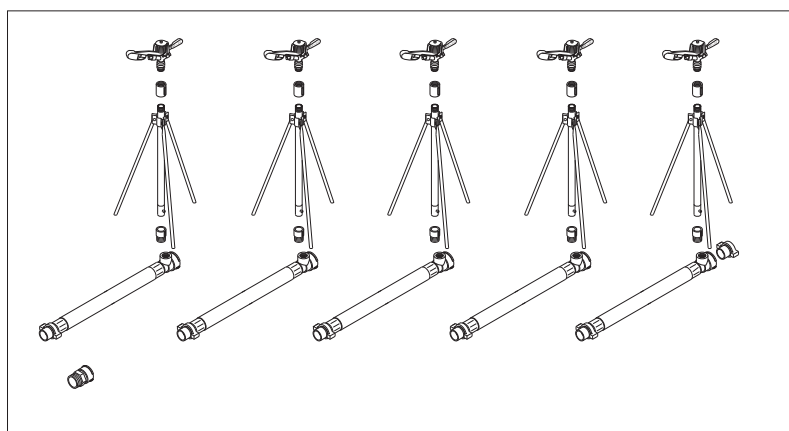

# N パーツリスト

## φ50ニューカプラーセット

1316000  
φ50ニューカプラーセット (NF-30 x 4本立)

1316300  
φ50ニューカプラーセット (NF-30 x 5本立)

No.	コード番号	部品名称	個数	備考	No.	コード番号	部品名称	個数	備考
1	1300700	スプリンクラー NF-30	-		5	1316003	エンドプラグ	-	
2	0000000	1ソケット	-		6	5106100	50ハイプレッシャーホース金具付	-	12m
2・3	1302901	立ち上がり三脚1m物	-	ソケット付	7	1316004	スターター	-	
4	0000000	クイックソケット1ねじ	-						