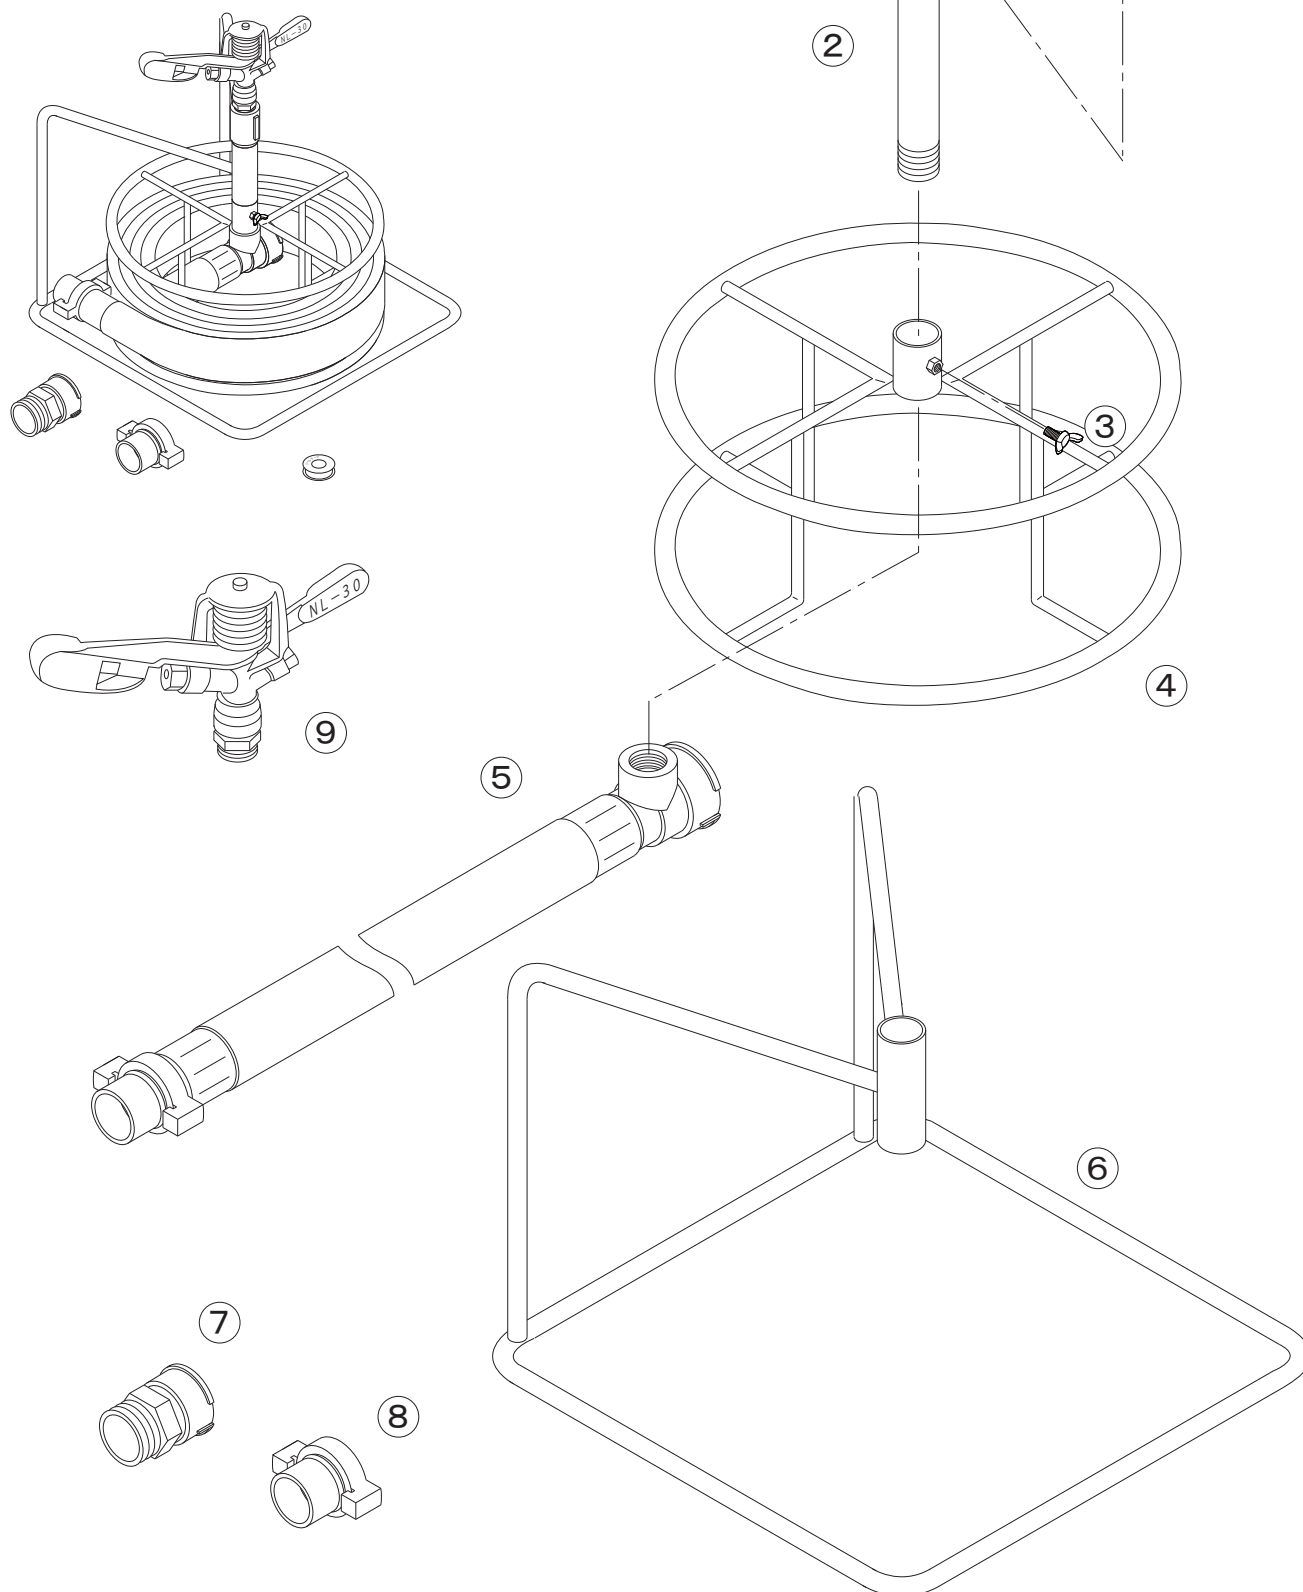

棚下ニューカプラーセット

1316100

NL-30x4本立

No.	コード番号	部品名称	個数	備考	No.	コード番号	部品名称	個数	備考
1	1316102	3/4ソケット	4		6	1316106	枠	4	
2	1316103	ねじ付パイプ	4		7	1313000	スターター	1	
3	1316104	冷間蝶ボルト	4		8	1312900	エンドプラグ	1	
4	1316105	リング	4		9	1300900	スプリンクラー NL-30	4	
5	1316101	40MM レジュー-ホース12m 金具付	4		10				