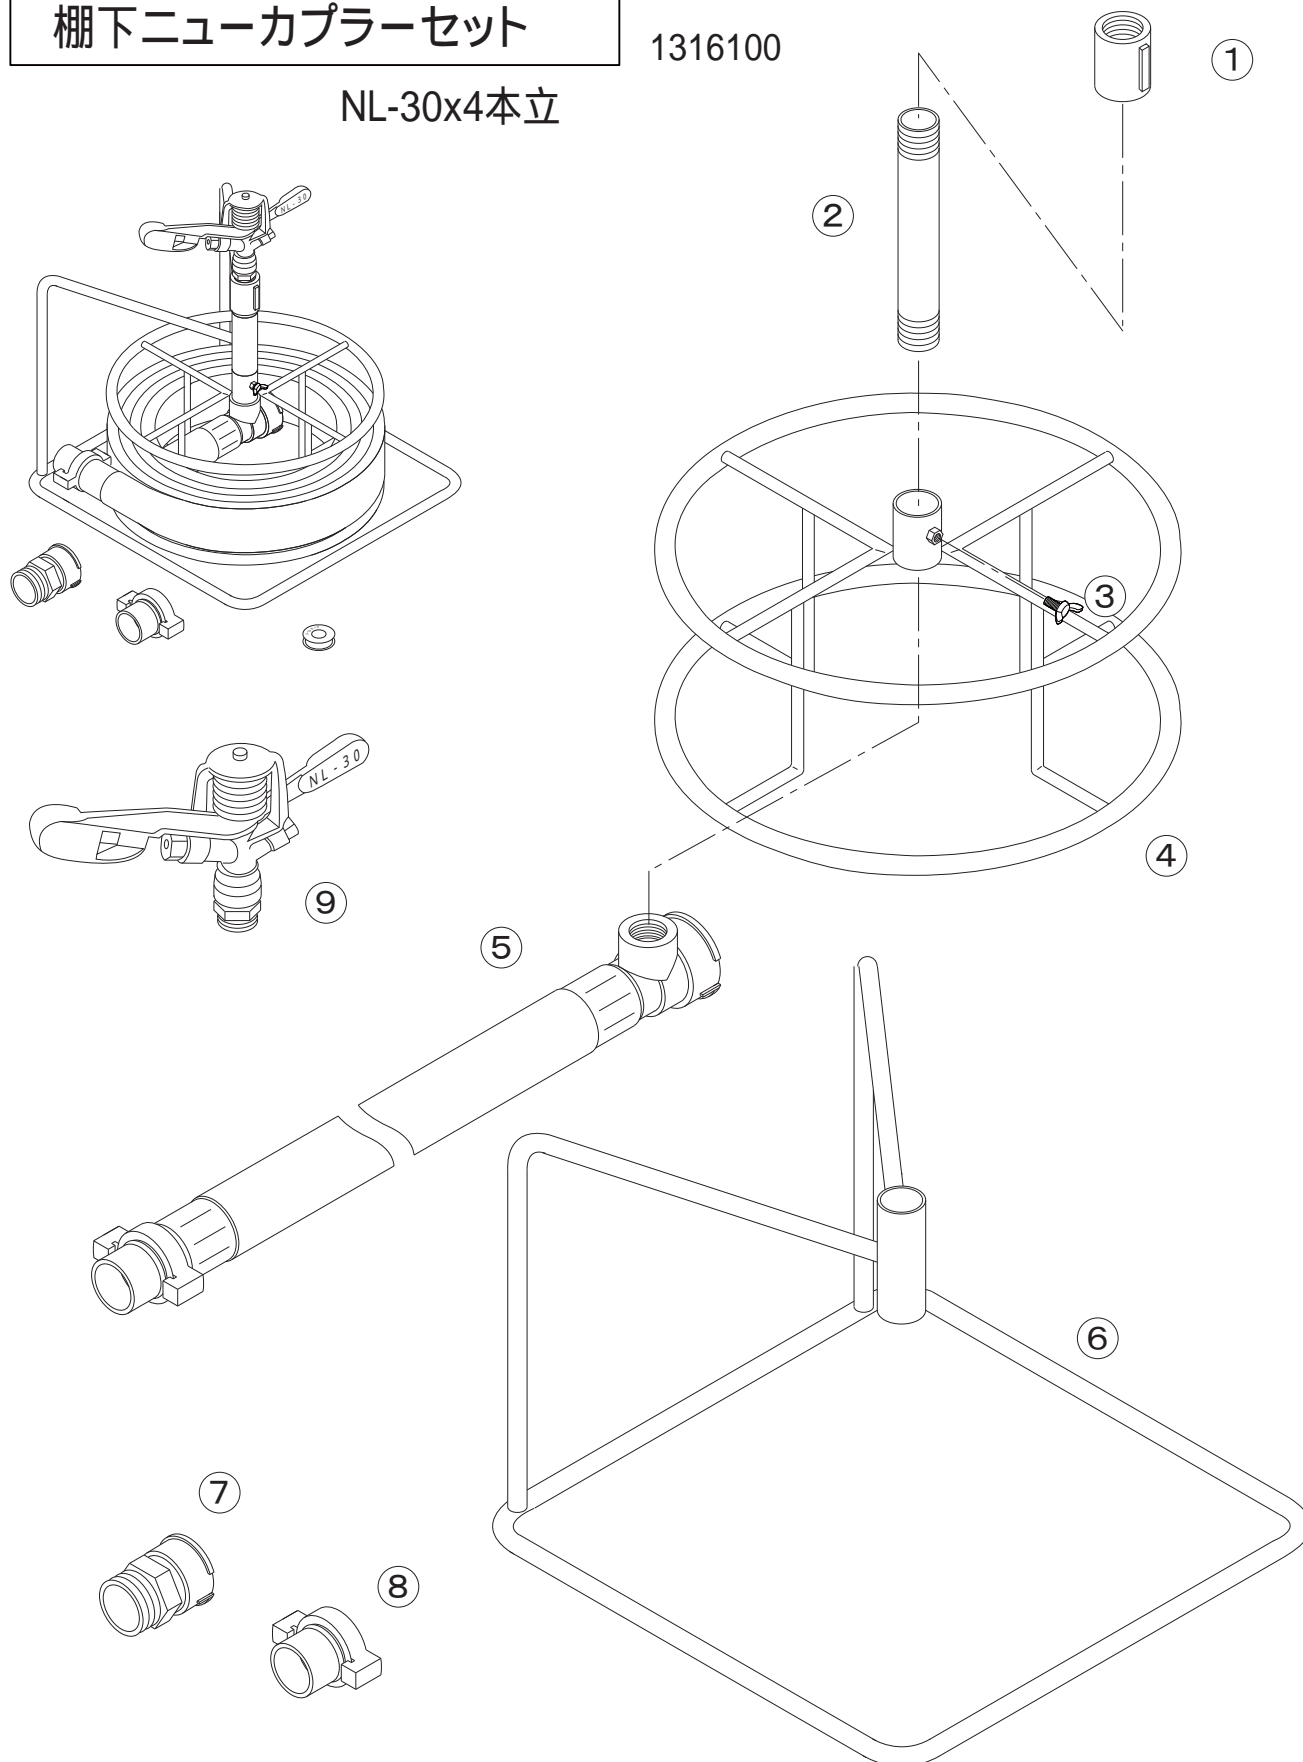

## 棚下ニューカプラーセット

1316100

NL-30x4本立

No.	コード番号	部品名称	個数	備考	No.	コード番号	部品名称	個数	備考
1	1316102	3/4ソケット	1		6	1316106	枠	1	
2	1316103	ねじ付パイプ	1		7	1313000	スターター	1	
3	1316104	冷間蝶ボルト	1		8	1312900	エンドプラグ	1	
4	1316105	リング	1		9	0000000	スプリンクラー NL-30	1	
5	1316101	40mmレジャーホース12m 金具付	1		10				