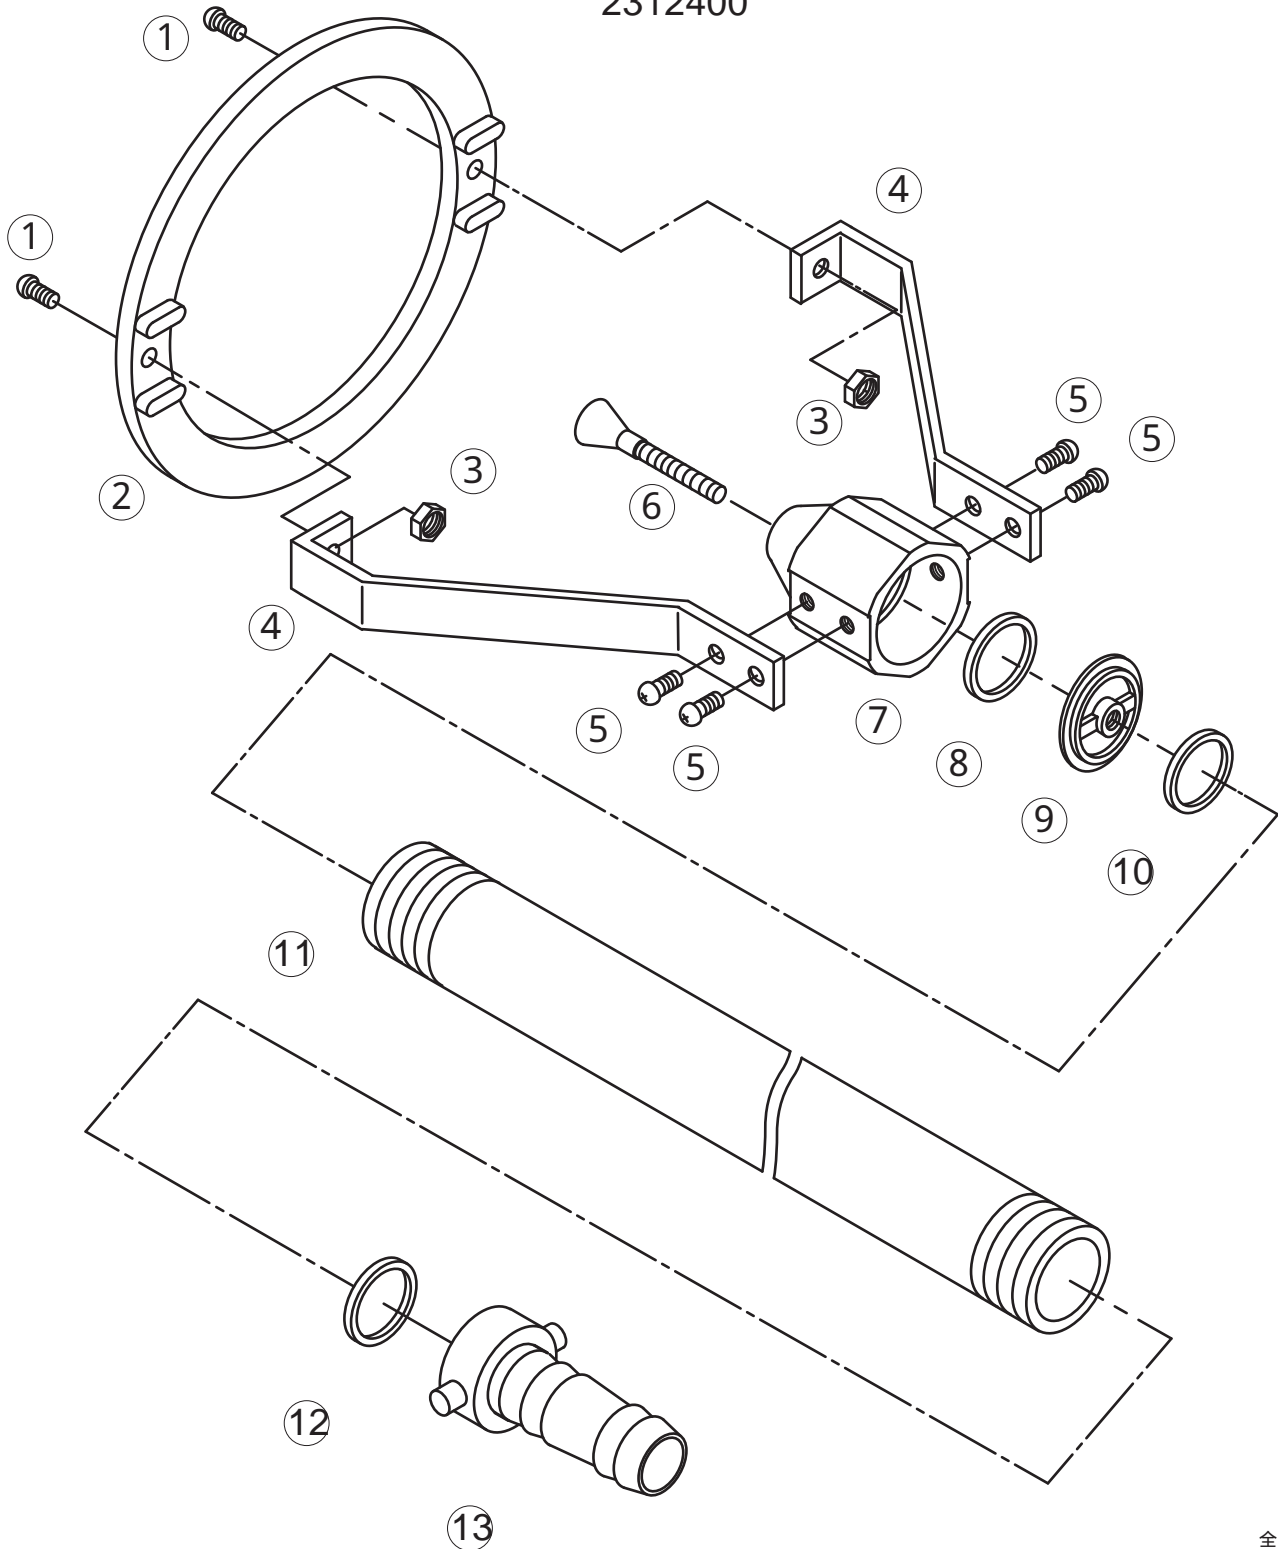

散水ノズルNG-20

2312400

全長 420mm
重量 380g

No.	コード番号	部品名称	個数	備考	No.	コード番号	部品名称	個数	備考
1	2312405	ビス	2	M4x16	7	2312409	本体	1	
1 ~ 3	2312401	アミ (ビスナット付)	1		8	2312410	パッキン	1	調節金具先
2	2312406	アミマトメ	1		9	2312411	中芯ガイド調節金具	1	
3	2312407	ナット	2	M4	10	2312412	パッキン	1	調節金具元
4	2312402	アーム	2		11	2312413	エンビパイプ	1	
5	2312408	ビス	4	M4x6	12	2312414	パッキン	1	カップリング用
6	2312403	噴口	1		12・13	2312404	カップリング	1	パッキン付