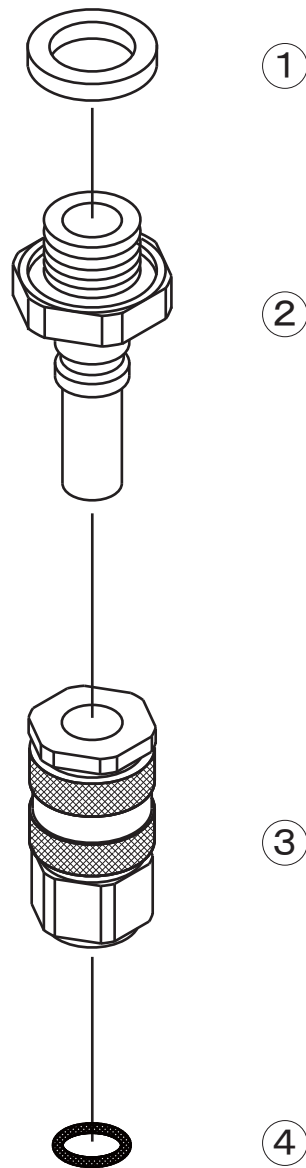

8.5ワンタッチカプラー A

2401100

No.	コード番号	部品名称	個数	備考
1	2600109	パッキン	1	16x11.5x2
1-2	2401101	プラグ	1	パッキン付
3-4	2401102	ソケット	1	Oリング付
4	3100400	OリングP-8	1	