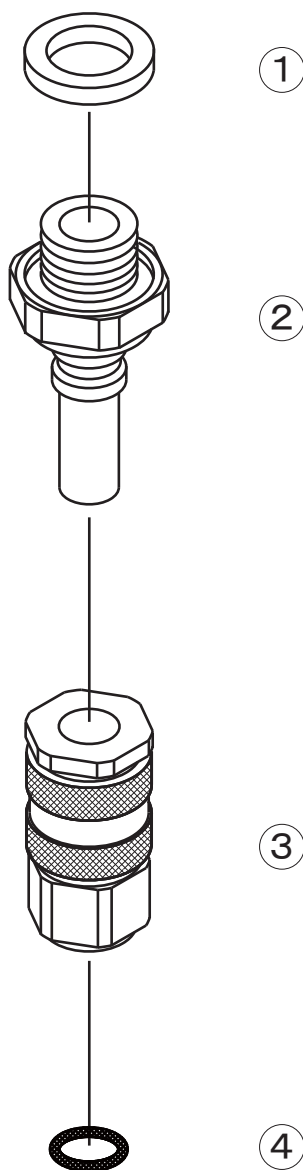

10ワンタッチカップラー A

2401200

No.	コード番号	部品名称	個数	備考
1	2100901	パッキン	1	19x14.5x2
1-2	2401201	プラグ	1	パッキン付
3-4	2401202	ソケット	1	Oリング付
4	3100800	Oリング P-11	1	