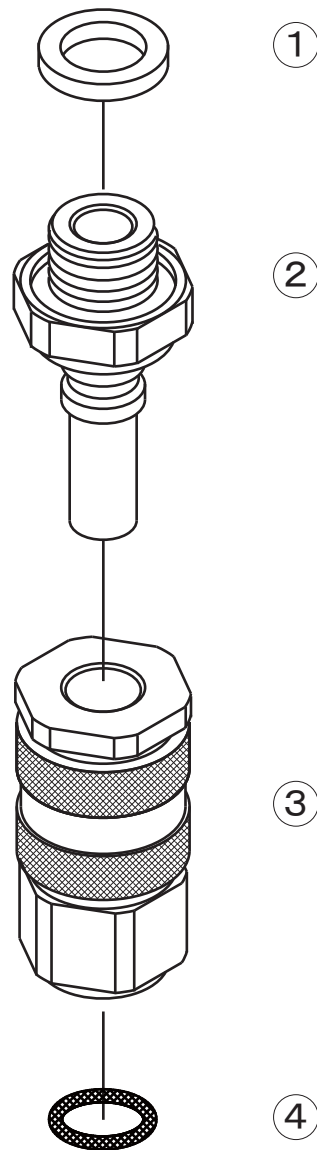

13ワンタッチカプラー A

2401300

No.	コード番号	部品名称	個数	備考
1	2101001	パッキン	1	24x18.5x2
1-2	2401301	プラグ	1	パッキン付
3-4	2401302	ソケット	1	Oリング付
4	3101100	Oリング P-16	1	