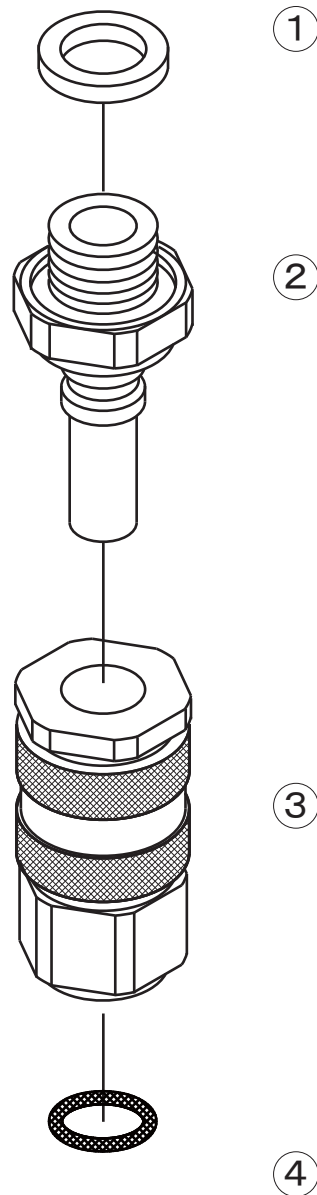

19ワンタッチカプラー A

2405500

No.	コード番号	部品名称	個数	備考
1	2405503	パッキン	1	29x24x2
1-2	2405501	プラグ	1	パッキン付
3-4	2405502	ソケット	1	Oリング付
4	3111700	OリングP-20	1	