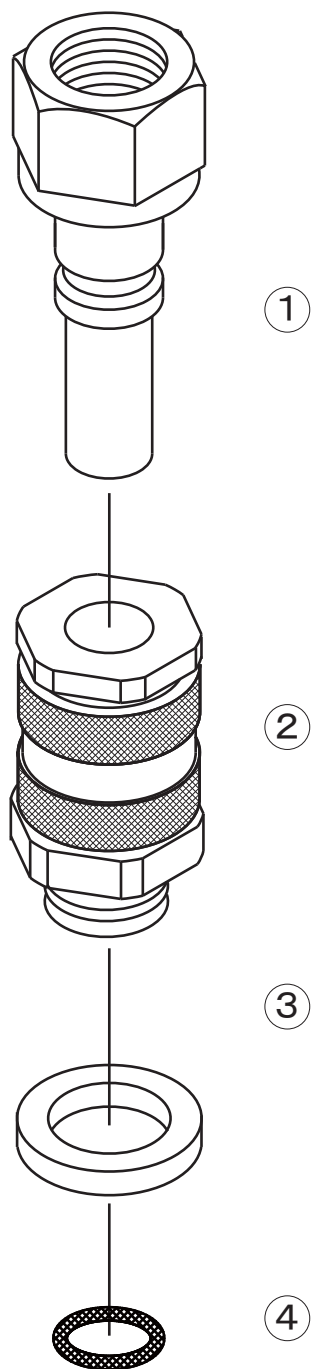

19ワンタッチカップラー B

2405600

No.	コード番号	部品名称	個数	備考
1	2405601	プラグ	1	
2~4	2405602	ソケット	1	Oリング、パッキン付
3	3111700	OリングP-20	1	
4	2405503	パッキン	1	29x24x2