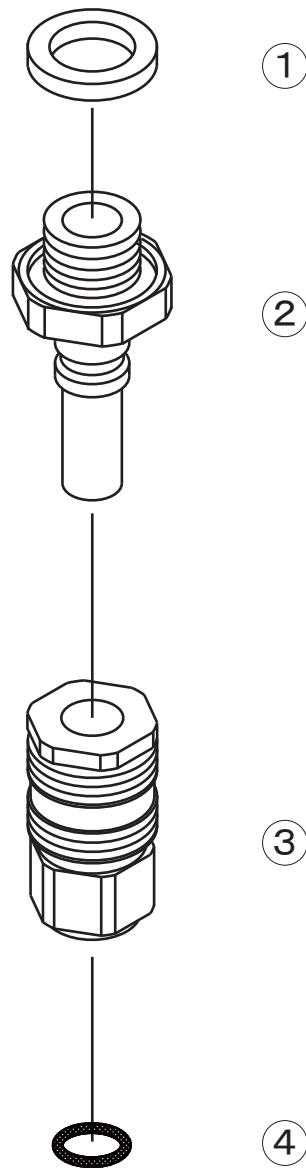

8.5ハイカプラーH A

2417500

No.	コード番号	部品名称	個数	備考
1	2600109	パッキン	1	16x11.5x2
1-2	2417502	プラグ	1	パッキン付
3-4	2417501	ソケット	1	Oリング付
4	3100400	OリングP-8	1	