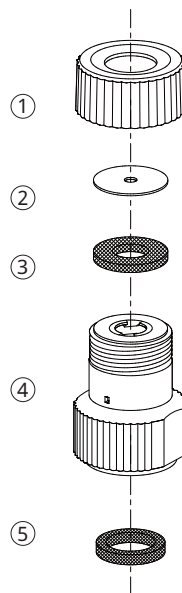

NAGATA PARTS LIST

アワノズルA - 1(ブーム用)

1114700

No.	コード番号	部品名称	個数	備考
1	1114702	キャップ	1	(樹脂)(黒)
2	1114701	噴板	1	穴径... 2.0
3	1114703	パッキン	1	

No.	コード番号	部品名称	個数	備考
4	1114704	本体(完)	1	(樹脂)(黒)中子、噴板付
5	1114705	パッキン	1	

アワノズルA - 2(ブーム用)

1114800

No.	コード番号	部品名称	個数	備考
1	1114802	キャップ	1	(樹脂)(橙)
2	1114801	噴板	1	穴径... 2.4
3	1114703	パッキン	1	

No.	コード番号	部品名称	個数	備考
4	1114803	本体(完)	1	(樹脂)(橙)中子、噴板付
5	1114705	パッキン	1	