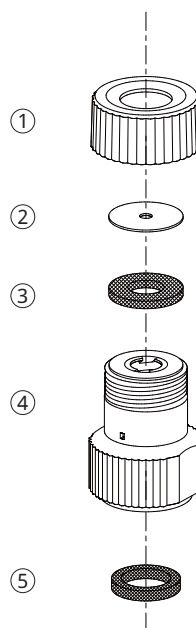

NAGATA PARTS LIST

アワノズルA - 1(ブーム用)

1114700

No.	コード番号	部品名称	個数	備考
1	1114702	キャップ	1	(樹脂)(黒)
2	1114701	噴板	1	穴径... 2.0
3	1114703	パッキン	1	

No.	コード番号	部品名称	個数	備考
4	1114704	本体(完)	1	(樹脂)(黒)中子、噴板付
5	1114705	パッキン	1	

アワノズルA - 2(ブーム用)

1114800

No.	コード番号	部品名称	個数	備考
1	1114802	キャップ	1	(樹脂)(橙)
2	1114801	噴板	1	穴径... 2.4
3	1114703	パッキン	1	

No.	コード番号	部品名称	個数	備考
4	1114803	本体(完)	1	(樹脂)(橙)中子、噴板付
5	1114705	パッキン	1	