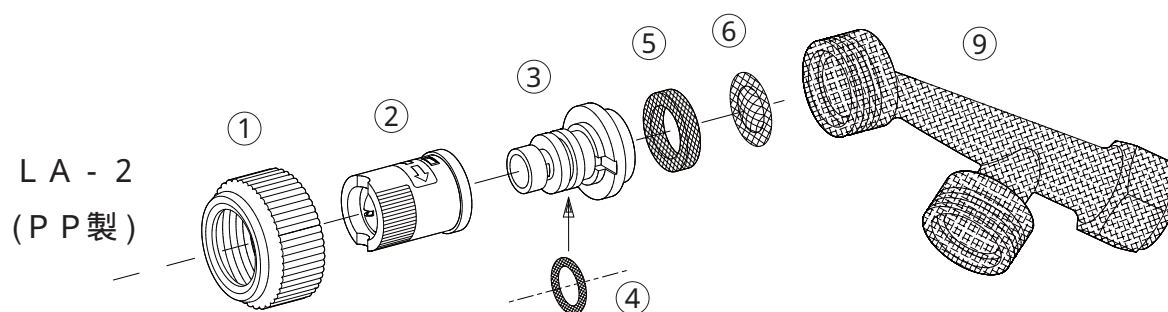

ラウンド 25 L A (人カ用) 赤

1231100  
1231200  
1231300  
1231400

No.	コード番号	部品名称	個数	備考	No.	コード番号	部品名称	個数	備考
1	1106202	キャップ	-	(青)(樹脂)	6	1106206	コシ網	-	
2	1106201	噴口ヘッド	-	噴板付(赤)	7	1106205	エルボ	-	
3・4	1106203	オリフィス(完)	-	Oリング付(赤)	8	1106208	エルボ	-	(黒)(樹脂)
4	3100500	Oリング	-	P - 9	9	1106209	2頭口本体	-	(黒)(樹脂)
5	1106207	パッキン	-						