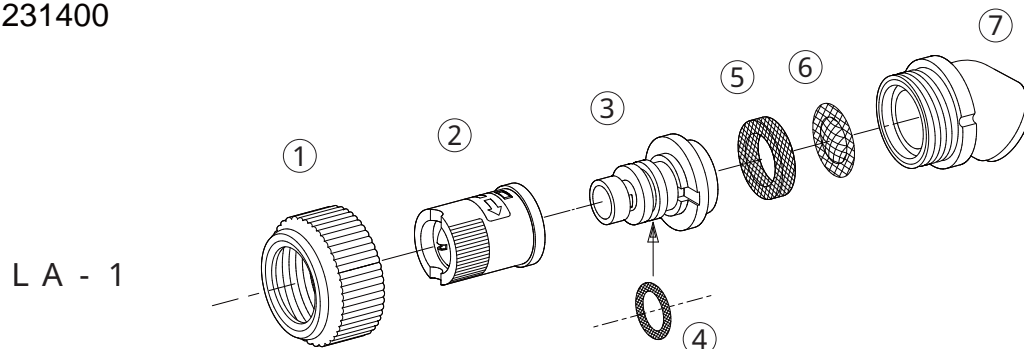

ラウンド 25 L A (人カ用) 赤

1231100  
1231200  
1231300  
1231400

No.	コード番号	部品名称	個数	備考	No.	コード番号	部品名称	個数	備考
1	1106202	キャップ	-	(青)(樹脂)	6	1106206	コシ網	-	
2	1106201	噴口ヘッド	-	噴板付(赤)	7	1106205	エルボ	-	
3・4	1106203	オリフィス(完)	-	Oリング付(赤)	8	1106208	エルボ	-	(黒)(樹脂)
4	3100500	Oリング	-	P - 9	9	1106209	2頭口本体	-	(黒)(樹脂)
5	1106207	パッキン	-						