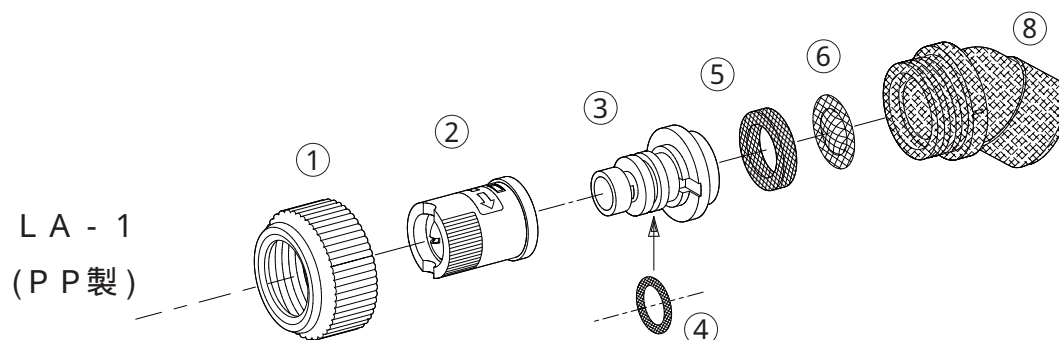

ラウンド 25 L A (人カ用) 赤

1231100  
1231200  
1231300  
1231400

No.	コード番号	部品名称	個数	備考	No.	コード番号	部品名称	個数	備考
1	1106202	キャップ	-	(青)(樹脂)	6	1106206	コシ網	-	
2	1106201	噴口ヘッド	-	噴板付(赤)	7	1106205	エルボ	-	
3・4	1106203	オリフィス(完)	-	Oリング付(赤)	8	1106208	エルボ	-	(黒)(樹脂)
4	3100500	Oリング	-	P - 9	9	1106209	2頭口本体	-	(黒)(樹脂)
5	1106207	パッキン	-						