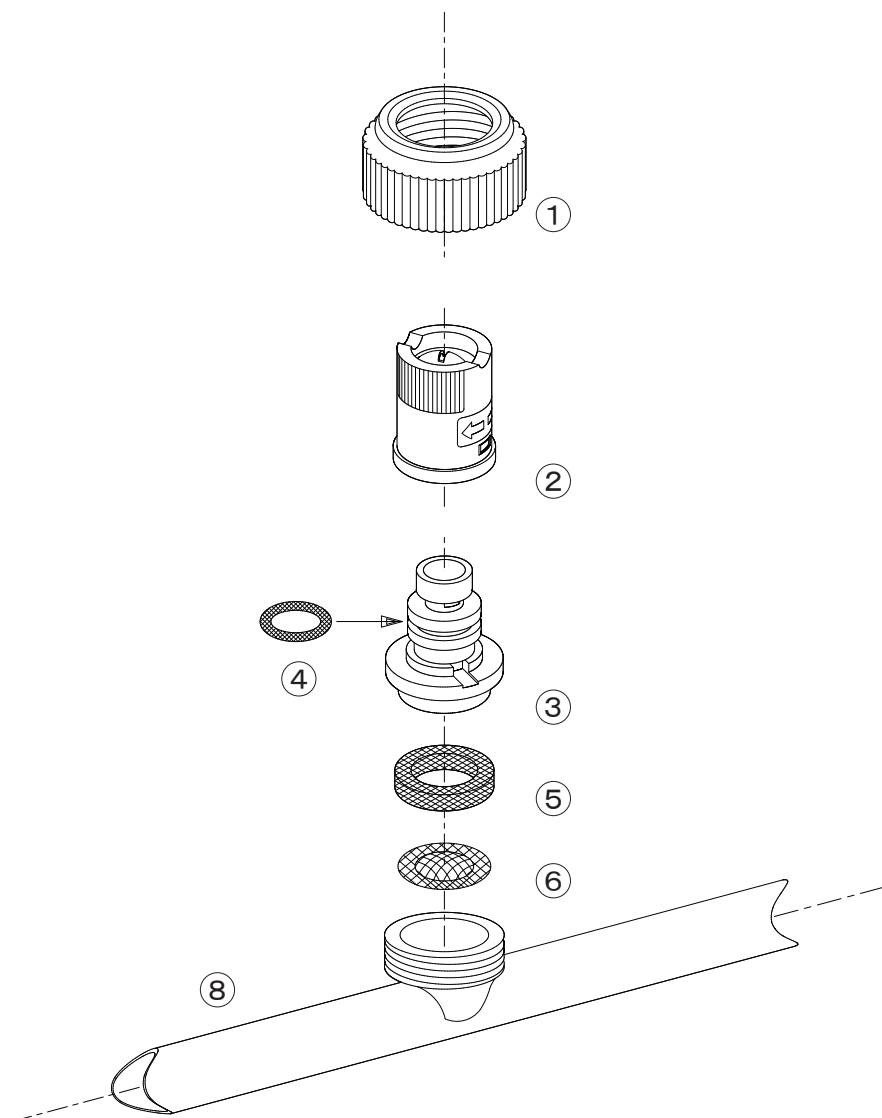

ラウンド25LB(動力用)青

LB 1 頭口
動力用(青)

LB 2~5 頭口
動力用(青)

No.	コード番号	部品名称	個数	備考	No.	コード番号	部品名称	個数	備考
1	1106202	キャップ	-	(青)(樹脂)	5	1106207	パッキン	-	
2	1106301	噴口ヘッド	-	噴板付(青)	6	1106206	コシ網	-	
3・4	1106303	オリフィス(完)	-	オリフ付(青)	7	1106205	エルボ	-	
4	3100500	Oリング	-	P-9	8	-	25LB用噴管	-	