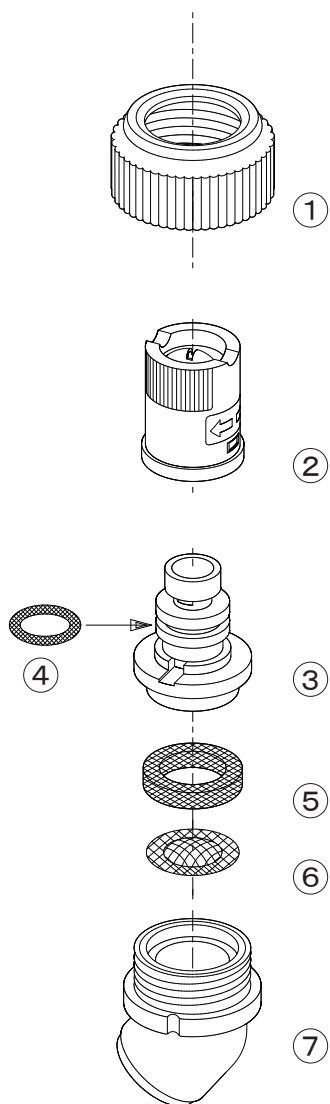

ラウンド25LB(動力用)青

LB 1 頭口
動力用(青)

LB 2~5 頭口
動力用(青)

No.	コード番号	部品名称	個数	備考	No.	コード番号	部品名称	個数	備考
1	1106202	キャップ	-	(青)(樹脂)	5	1106207	パッキン	-	
2	1106301	噴口ヘッド	-	噴板付(青)	6	1106206	コシ網	-	
3・4	1106303	オリフィス(完)	-	オリフ付(青)	7	1106205	エルボ	-	
4	3100500	Oリング	-	P-9	8	-	25LB用噴管	-	