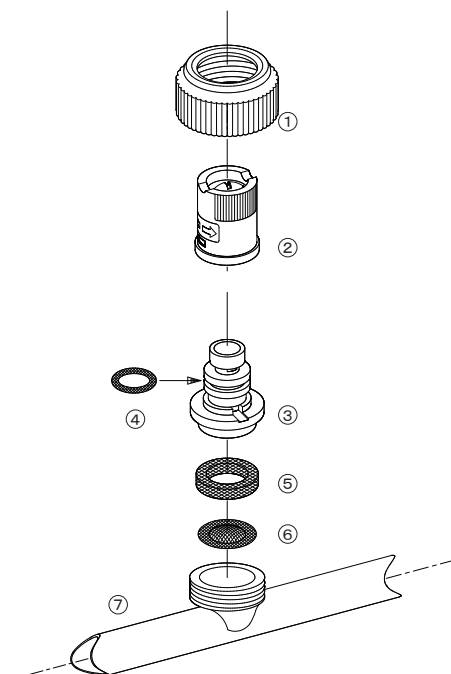

NAGATA PARTS LIST

バブルワイト噴口ニ～五頭口

No.	コード番号	部品名称	個数	備考
1	1106202	キャップ	—	(青)(樹脂)
2	1232601	噴口ヘッド	—	噴板付(黄)
3・4	1107002	オリフィス(完)	—	Oリング付(黄)
4	3100500	Oリング	—	P-9

No.	コード番号	部品名称	個数	備考
5	1106207	パッキン	—	
6	1106206	コシ網	—	
7	—	噴管	—	

バブルエースHA-1PP製(人力用)

No.	コード番号	部品名称	個数	備考
1	1106202	キャップ	1	(青)(樹脂)
2	1232501	噴口ヘッド	1	噴板付(白)
3・4	1232502	オリフィス(完)	1	Oリング付(白)
4	3100500	Oリング	1	P-9

No.	コード番号	部品名称	個数	備考
5	1106207	パッキン	1	
6	1106206	コシ網	1	
7	1106208	エルボ	1	(黒)(樹脂)