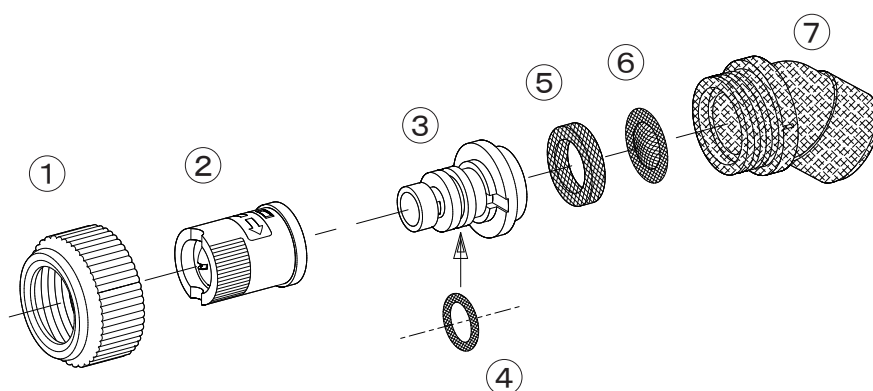

NAGATA PARTS LIST

バブルワイト噴口ニ～五頭口

No.	コード番号	部品名称	個数	備考
1	1106202	キャップ	—	(青)(樹脂)
2	1232601	噴口ヘッド	—	噴板付(黄)
3・4	1107002	オリフィス(完)	—	Oリング付(黄)
4	3100500	Oリング	—	P-9

No.	コード番号	部品名称	個数	備考
5	1106207	パッキン	—	
6	1106206	コシ網	—	
7	—	噴管	—	

バブルエースHA-1PP製(人力用)

No.	コード番号	部品名称	個数	備考
1	1106202	キャップ	1	(青)(樹脂)
2	1232501	噴口ヘッド	1	噴板付(白)
3・4	1232502	オリフィス(完)	1	Oリング付(白)
4	3100500	Oリング	1	P-9

No.	コード番号	部品名称	個数	備考
5	1106207	パッキン	1	
6	1106206	コシ網	1	
7	1106208	エルボ	1	(黒)(樹脂)